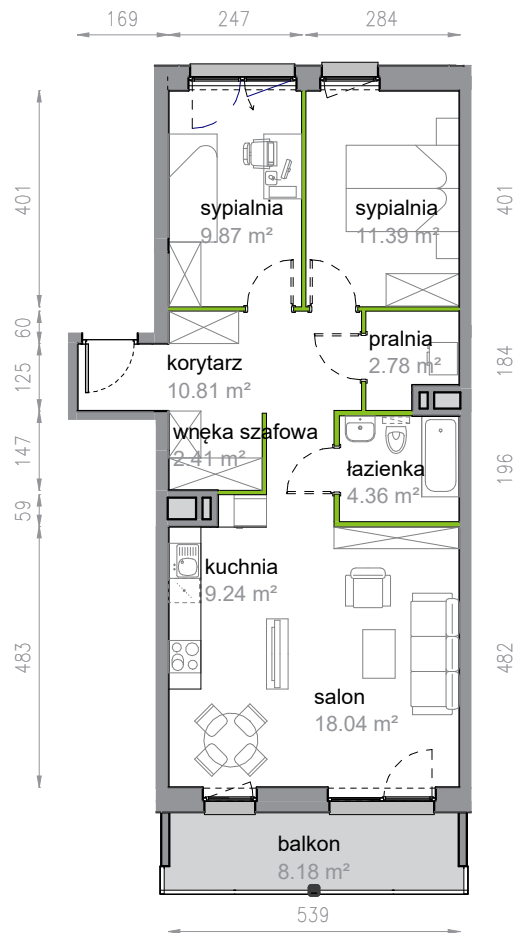

Piękna Vita.

1/3/17

Powierzchnia **68.90 m²**

Piętro **3**

Aranżacja mieszkania jest przykładowa

Powierzchnia **użytkowa**

Rzut kondygnacji **Piętro 3**

Plan osiedla **Klatka 1**

korytarz	10.81 m ²
kuchnia	9.24 m ²
pralnia	2.78 m ²
salon	18.04 m ²
sypialnia	9.87 m ²
sypialnia	11.39 m ²
wnęka szafowa	2.41 m ²
łazienka	4.36 m ²
Razem	68.90 m²
+ balkon	8.18 m ²

U nas nigdy nie płacisz za powierzchnię pod ścianami działowymi