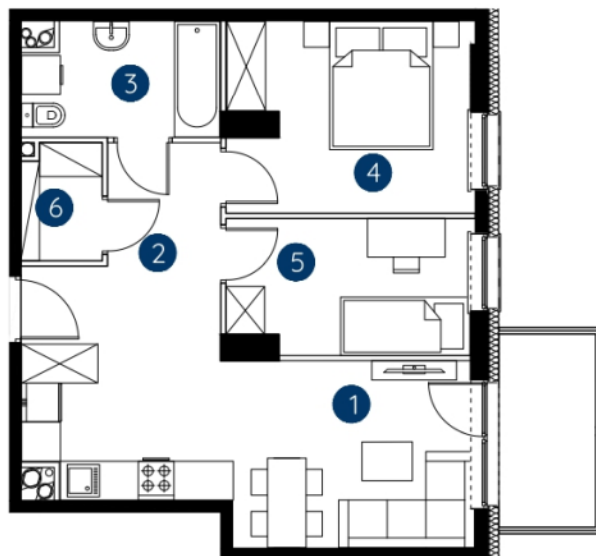

lokal 1.B.1.07

51,07 m²

piętro 1

budynek 1

**Murapol
Rivo**

Bydgoszcz, ul. Dworcowa

0 1 2 5m

Podziałka podana z tolerancją +/- 5%

1. salon z aneksem kuchennym	18,23 m ²
2. hol wejściowy	6,93 m ²
3. łazienka	5,18 m ²
4. sypialnia	10,93 m ²
5. sypialnia	7,67 m ²
6. garderoba	2,13 m ²
metraż	51,07 m²

Schemat kondygnacji