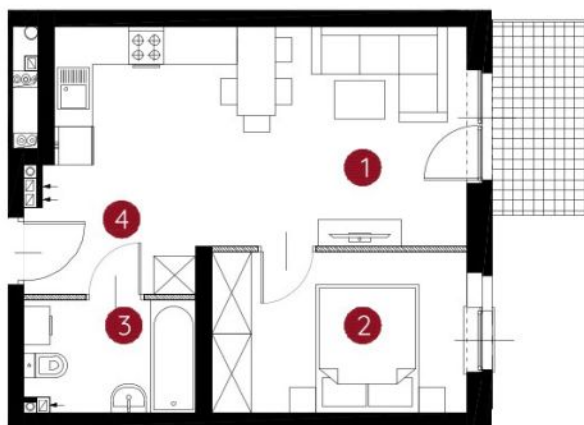

lokal 3.B.0.15

37,96 m²

parter

budynek 3

Murapol
Helio

Toruń, ul. Heweliusza

0 1 2 5m

Podziałka podana z tolerancją +/- 5%

1. salon z aneksem kuchennym	20,38 m ²
2. sypialnia	9,68 m ²
3. łazienka	4,46 m ²
4. przedpokój	3,44 m ²
metraż	37,96 m²

Schemat kondygnacji