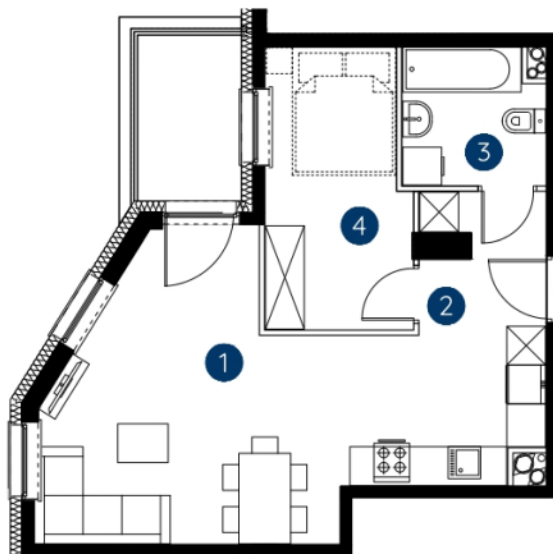

lokal 1.B.4.10

43,25 m²

piętro 4

budynek 1

**Murapol
Rivo**

Bydgoszcz, ul. Dworcowa

0 1 2 5m

Podziałka podana z tolerancją +/- 5%

1. salon z aneksem kuchennym	25,36 m ²
2. hol wejściowy	3,98 m ²
3. sypialnia	4,54 m ²
4. garderoba	9,37 m ²
metraż	43,25 m²

Schemat kondygnacji