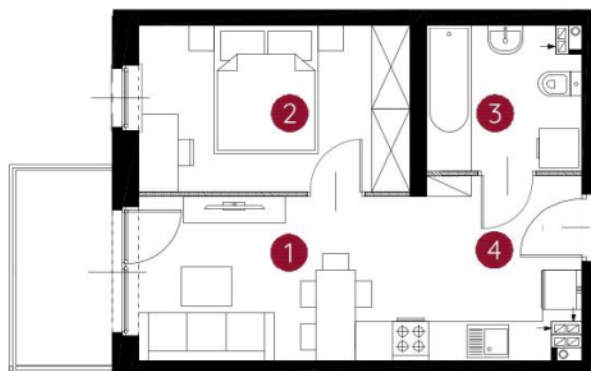

lokal 2.A.1.09

33,26 m²

piętro 1

budynek 2

Murapol Helio

Toruń, ul. Heweliusza

0 1 2 5m

Podziałka podana z tolerancją +/- 5%

1. salon z aneksem kuchennym	14,13 m ²
2. sypialnia	10,63 m ²
3. łazienka	5,10 m ²
4. przedpokój	3,40 m ²
metraż	33,26 m²

Schemat kondygnacji