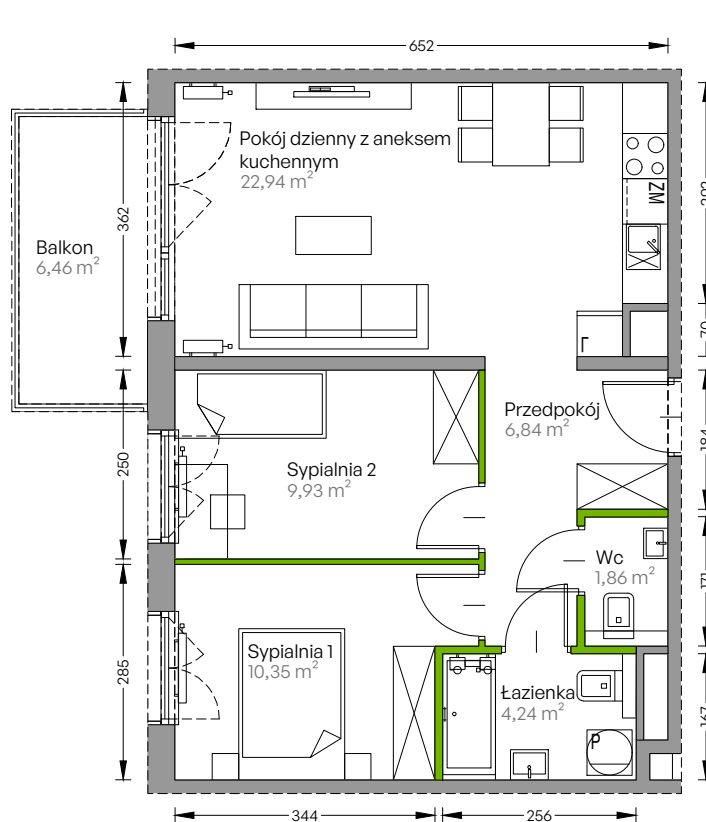

Centralna Vita

nr F.026

Powierzchnia **56,16 m²**

Piętro 5

Aranżacja mieszkania jest przykładowa

Powierzchnia użytkowa

przedpokój	6,84 m ²
sypialnia 1	10,35 m ²
sypialnia 2	9,93 m ²
pokój dzienny z aneksem kuchennym	22,94 m ²
łazienka	4,24 m ²
wc	1,86 m ²
Razem	56,16 m²
+ balkon	6,46 m ²

Rzut kondygnacji Piętro 5

Plan osiedla Budynek F

U nas nigdy nie płacisz za powierzchnię pod ścianami działowymi!

Powierzchnia użytkowa wg PN-ISO 9836:1997

DEVELIA

Biuro sprzedaży
ul. Grzegorzeczka 77

Tel.: 12 350 57 27
krakow@develia.pl