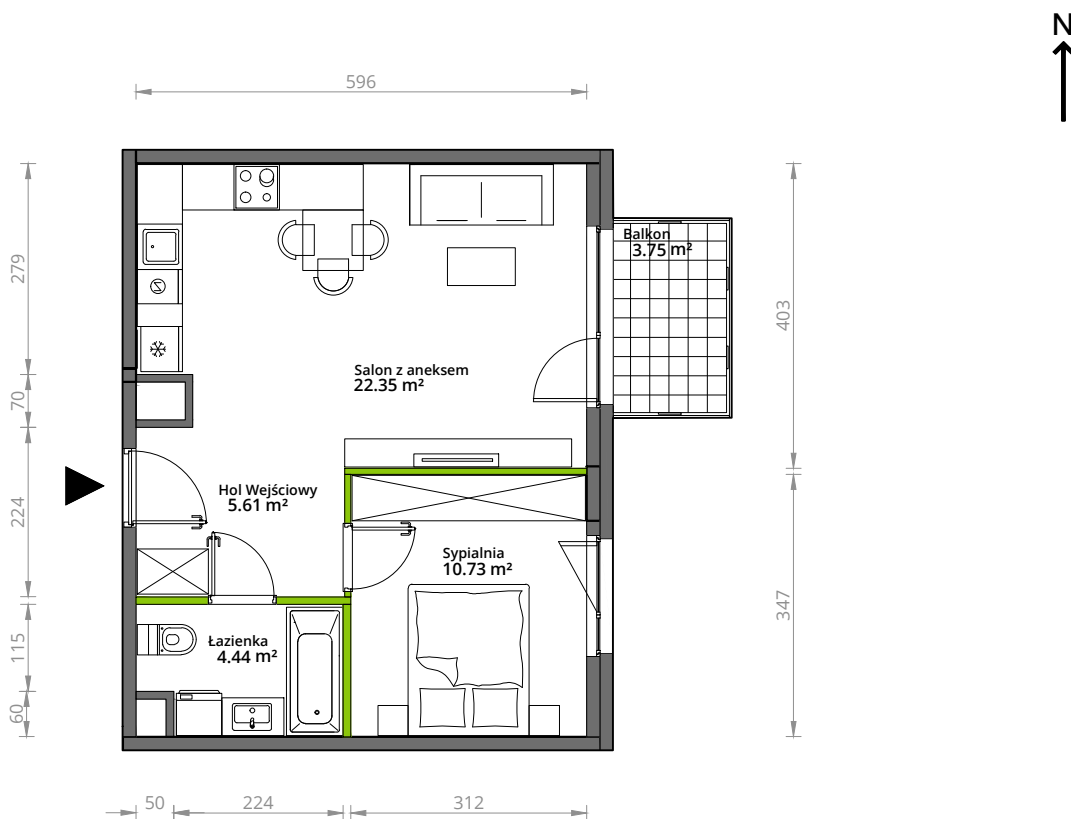

Aleje Praskie.

nr 168

Powierzchnia **43,13 m²**

Piętro 3

Aranżacja mieszkania jest przykładowa.

Powierzchnia **użytkowa**

hol wejściowy	5.61 m ²
łazienka	4.44 m ²
sypialnia	10.73 m ²
salon z aneksem	22.35 m ²
Razem	43,13 m²
+balkon	3.75 m ²

Rzut kondygnacji **3**

Plan osiedla **Budynek 5**

U nas nigdy nie płacisz za powierzchnię pod ścianami działowymi.