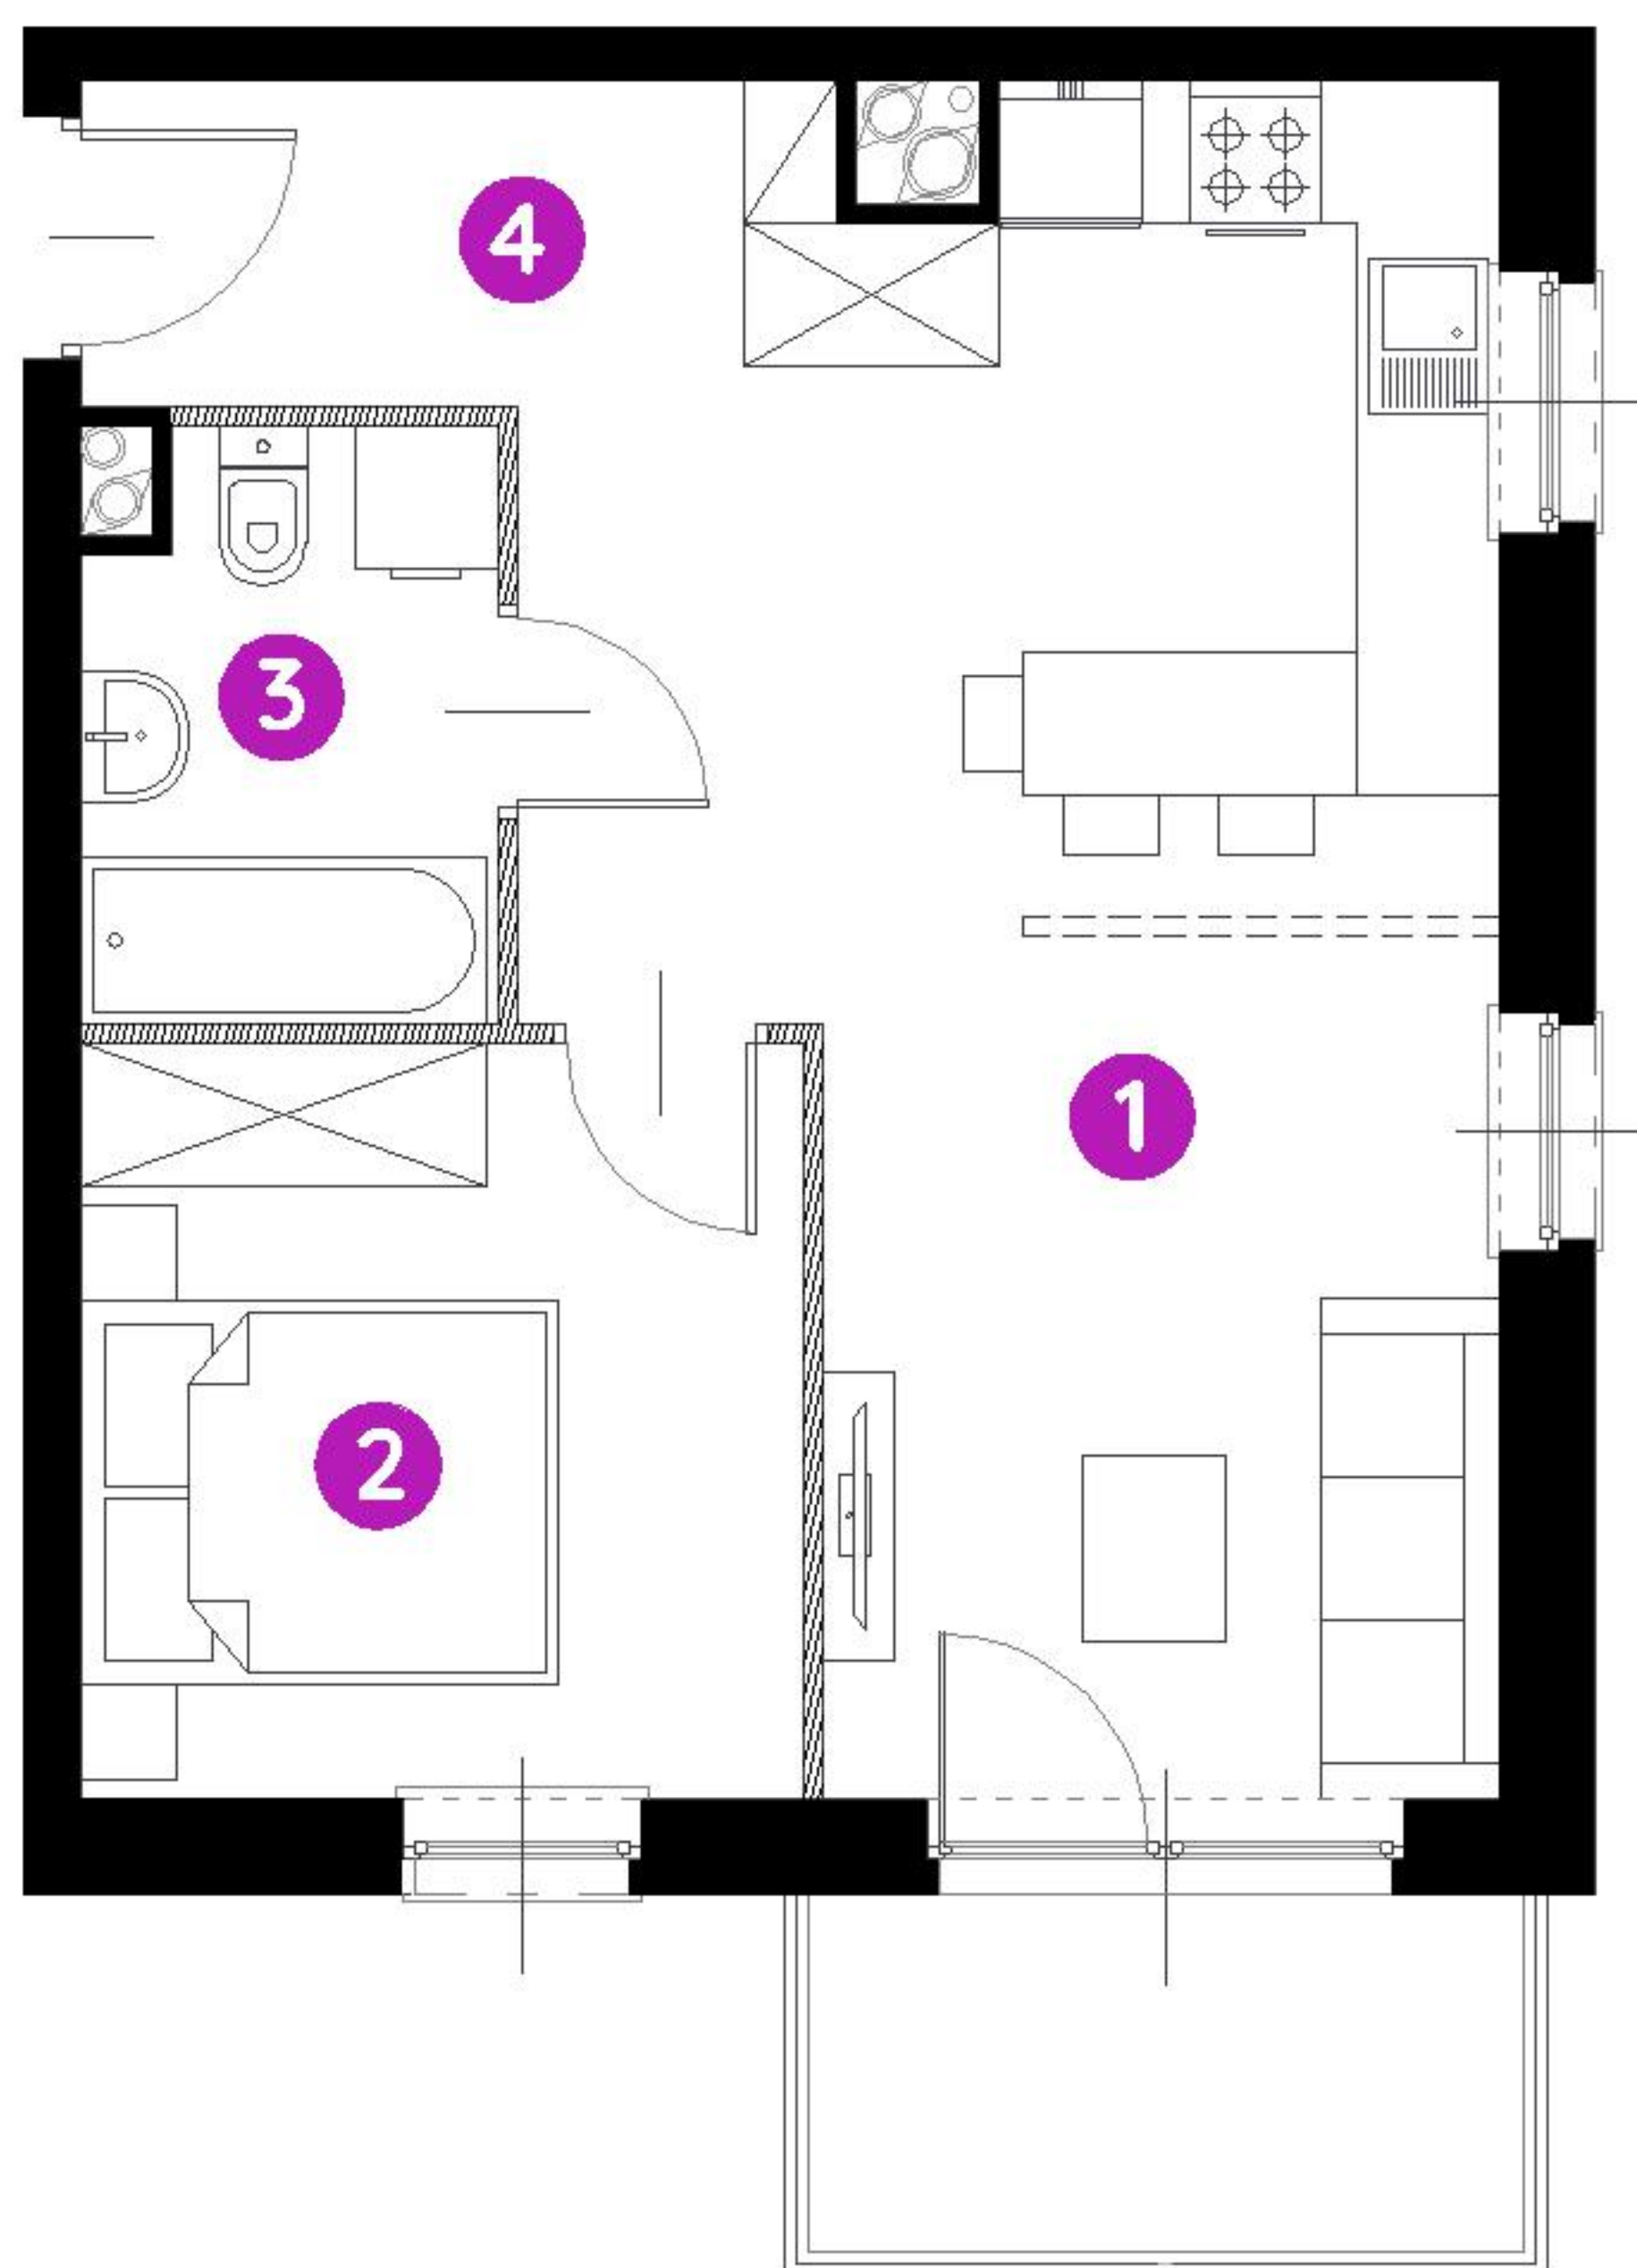

Murapol Matecznia

Kraków | ul. Rydlówka

mieszkanie **2.A.2.02**

piętro 2

budynek 2

1. salon z aneksem kuch. **21,16 m²**

2. sypialnia **9,42 m²**

3. łazienka **4,04 m²**

4. przedpokój **6,04 m²**

metraż **40,66 m²**

balkon **4,50 m²**

0 1 2 5m

Podziałka podana z tolerancją +/- 5%

Aranżacja mieszkania ma charakter poglądowy.

Biuro Sprzedaży: Kraków, ul. Rydlówka 37 - T: 506 371 434 / 514 601 742, M: krakow@murapol.pl. Centrala: Bielsko-Biała, ul. Dworkowa 4, T: 33 819 33 33, M: sekretariat@murapol.pl, murapol.pl

UWAGA: Powierzchnia liczona wg PN-ISO 9836:2022-07. Na etapie projektu wykonawczego i realizacji obiektu mogą wystąpić korekty w powierzchni lokali i układzie ścian, powierzchnia liczona w stanie wykończonym.