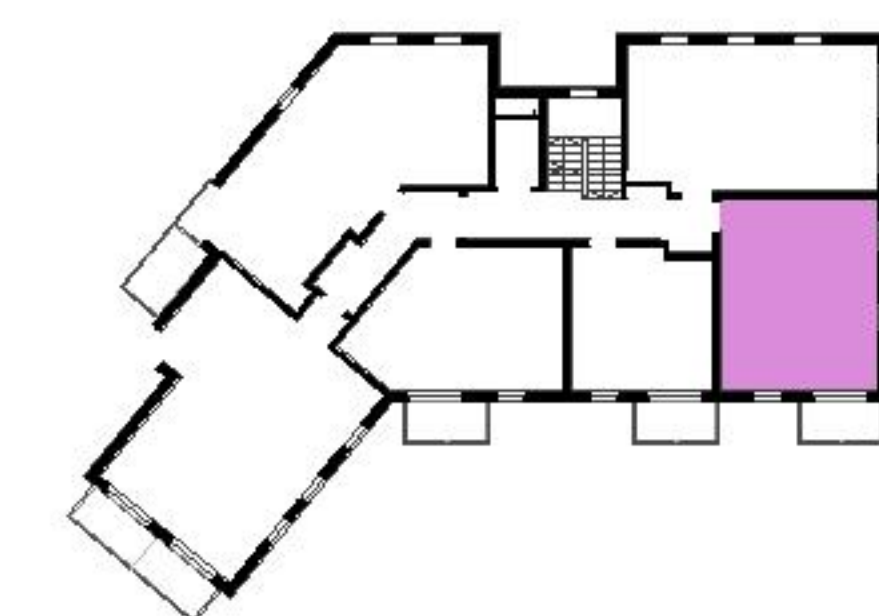

Murapol Matecznia

Kraków | ul. Rydlówka

mieszkanie **2.A.2.02**

piętro 2

budynek 2

1. salon z aneksem kuch. **21,16 m²**

2. sypialnia **9,42 m²**

3. łazienka **4,04 m²**

4. przedpokój **6,04 m²**

metraż **40,66 m²**

balkon **4,50 m²**

0 1 2 5m

Podziałka podana z tolerancją +/- 5%

Aranżacja mieszkania ma charakter poglądowy.

Biuro Sprzedaży: Kraków, ul. Rydlówka 37 - T: 506 371 434 / 514 601 742, M: krakow@murapol.pl. Centrala: Bielsko-Biała, ul. Dworkowa 4, T: 33 819 33 33, M: sekretariat@murapol.pl, murapol.pl

UWAGA: Powierzchnia liczona wg PN-ISO 9836:2022-07. Na etapie projektu wykonawczego i realizacji obiektu mogą wystąpić korekty w powierzchni lokali i układzie ścian, powierzchnia liczona w stanie wykończonym.