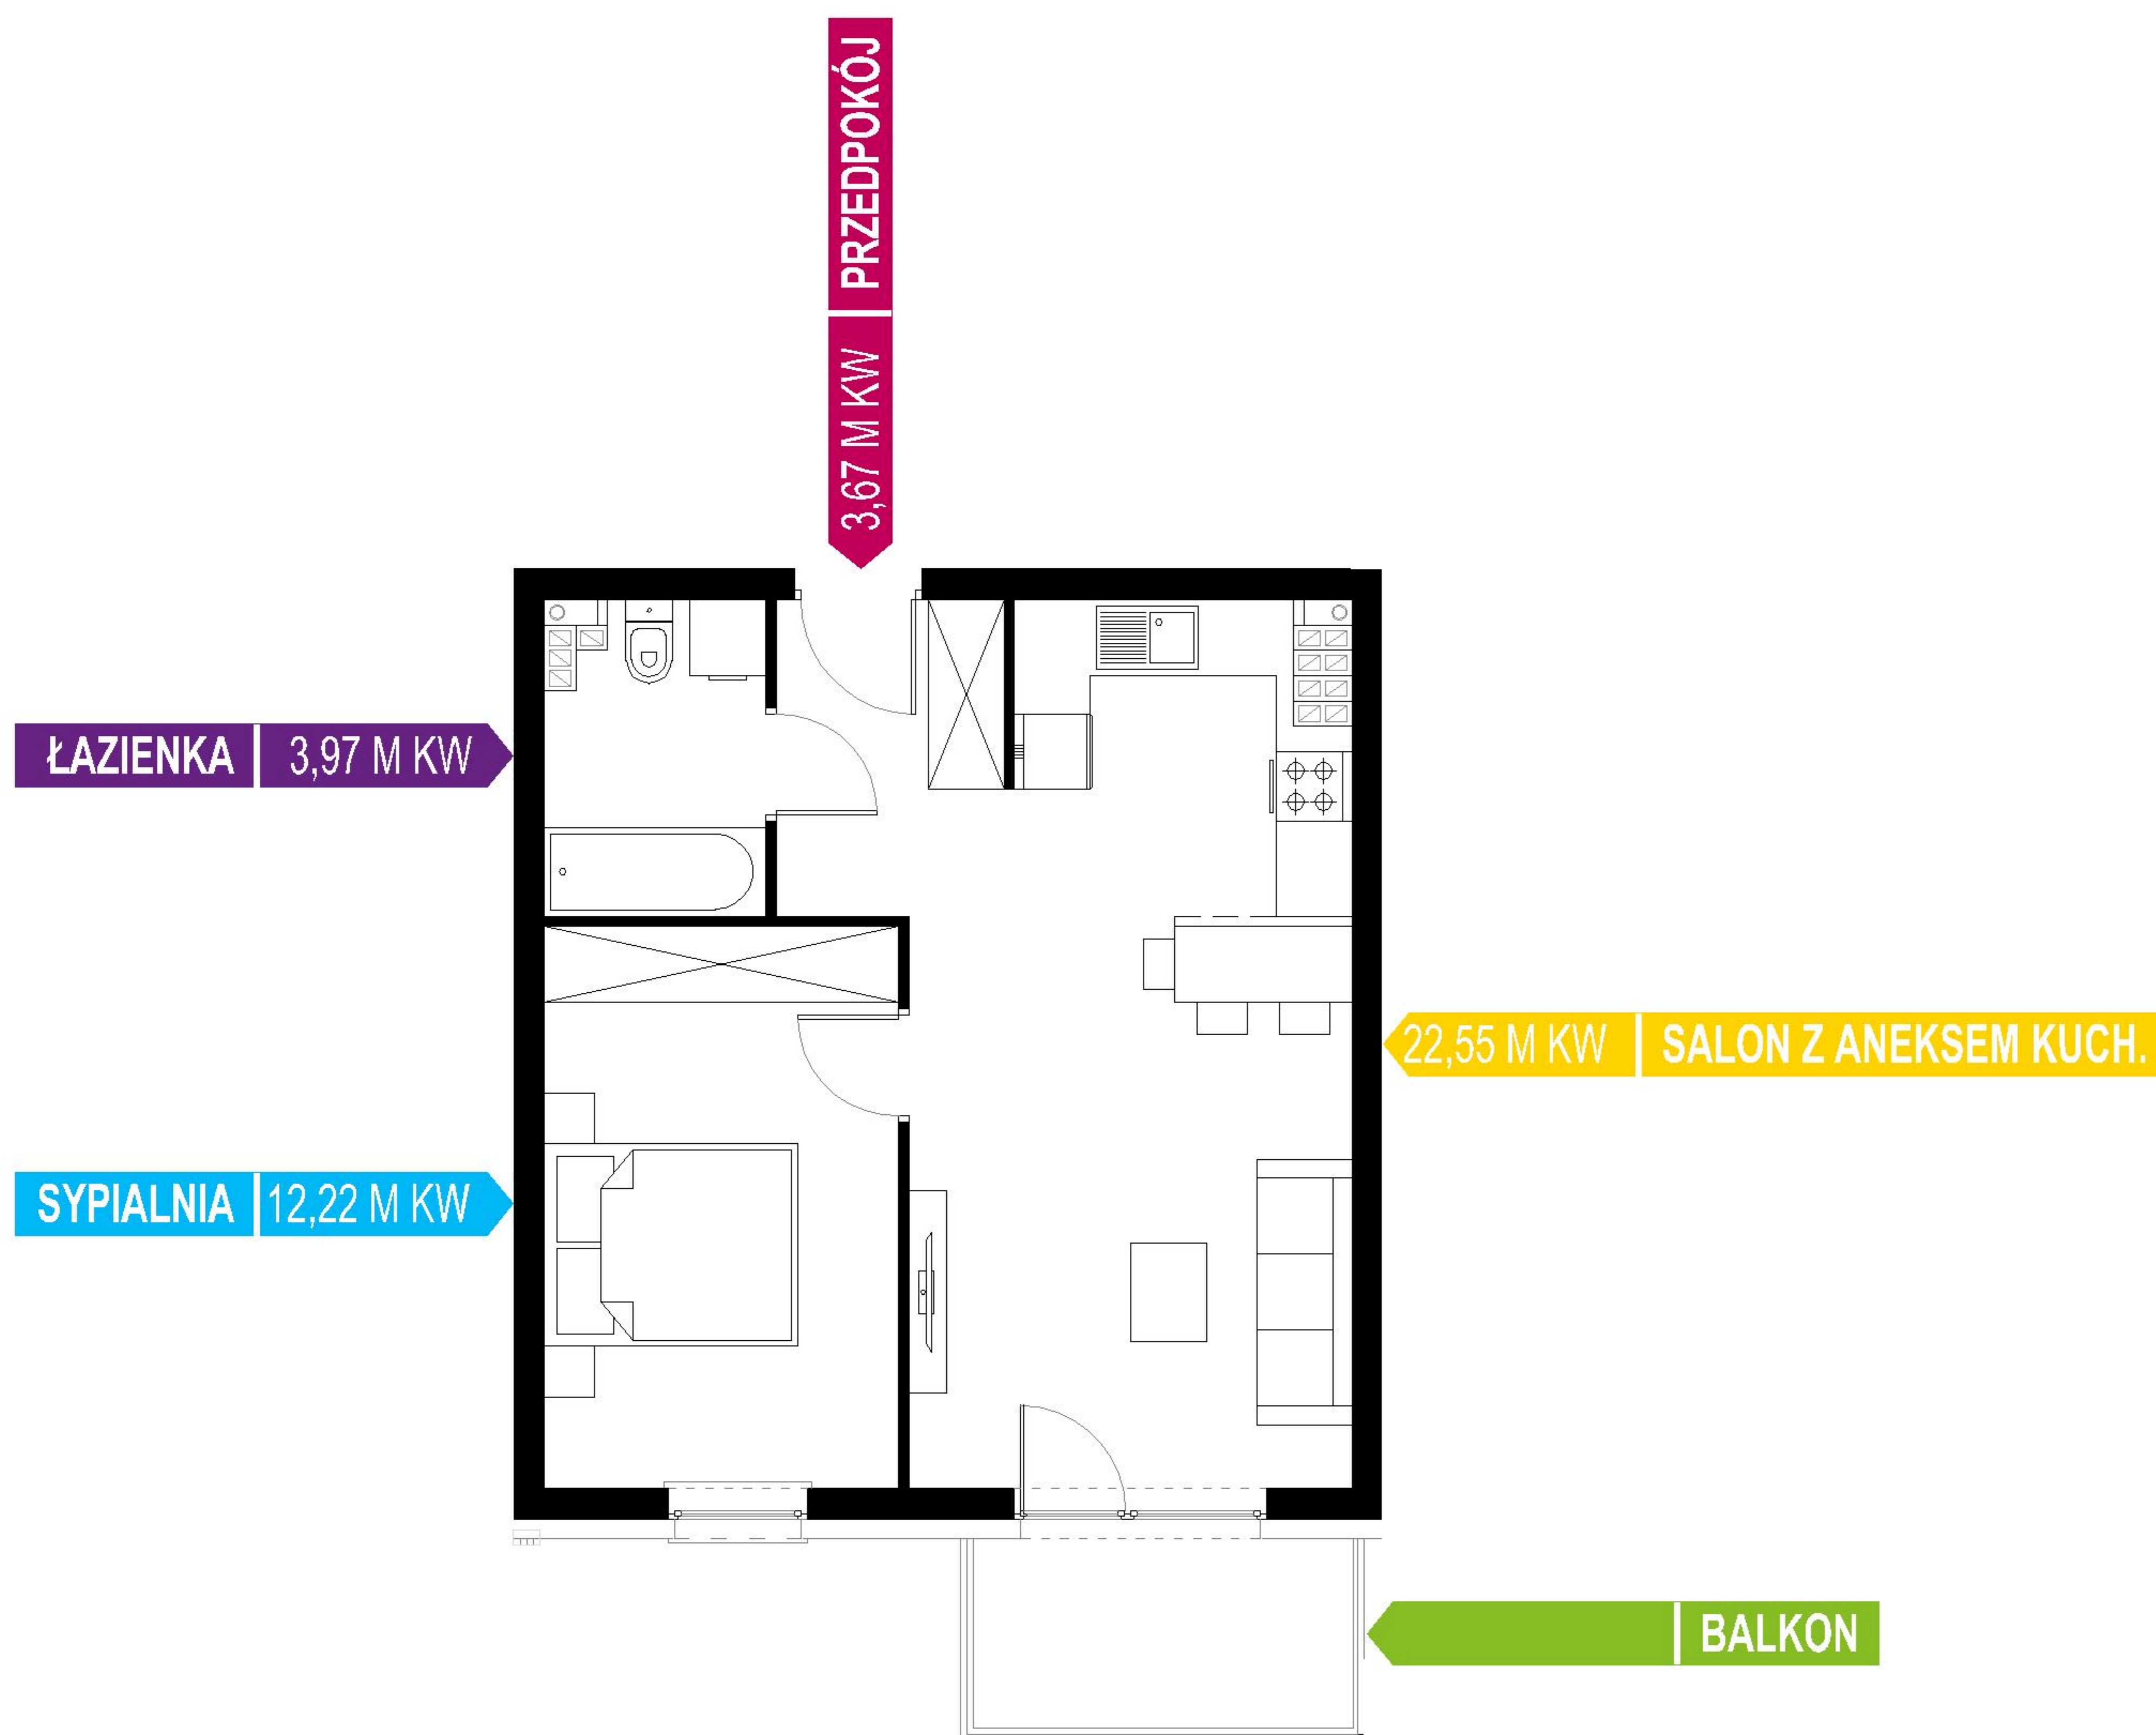

**BUDYNEK 2**  
RZUT PIĘTRA 3  
LOKALIZACJA MIESZKANIA

# 42,41 m<sup>2</sup>