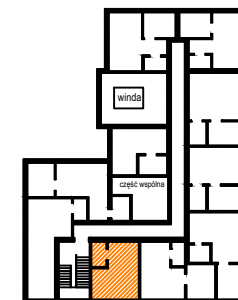

- wejście do lokalu

De Rosse Residence
ul. Aleksandra De Rosse 23
84-104 Jastrzębia Góra

POŁOŻENIE LOKALU NA TERENIE BUDYNKU

KARTA LOKALU

| PIĘTRO | NUMER LOKALU | POWIERZCHNIA UŻYTKOWA (m ²) | POWIERZCHNIA TARASU (m ²) |
|--------|--------------|---|---------------------------------------|
| 1 | 107 | 27,08m ² | 4,5m ² |

ZESTAWIENIE POMIESZCZEŃ

| | |
|---------------------------|---------------------|
| POKÓJ Z ANEKSEM KUCHENNYM | 23,35m ² |
| ŁAZIENKA | 3,73m ² |

De Rosse
RESIDENCE