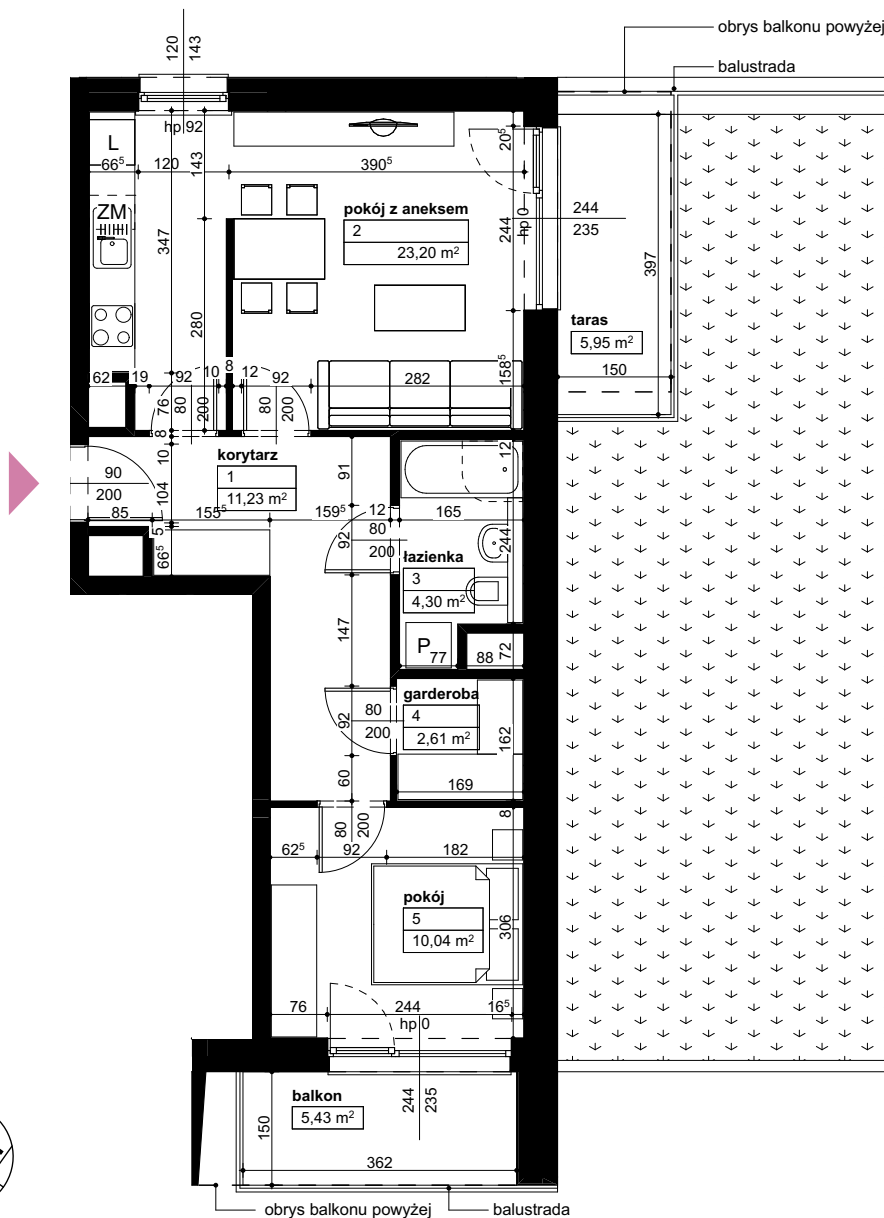

Lokalizacja osiedla

Położenie budynku

Skala 1:4000

Położenie mieszkania

Skala 1:2200

MAJTA

WÓLKOWYSKA

BUDYNEK MIESZKALNY
WIELORODZINNY
UL. WÓLKOWYSKA
W POZNANIU

SKALA 1:100

Wymiary podano w świetle ścian surowych, powierzchnie podano w świetle ścian otynkowanych.

OPIS MIESZKANIA:

Numer: **D1/3/1/4**
 Powierzchnia: **51,38m²**
 Kondygnacja: **Piętro +1**
 Struktura: **2 pokoje z aneksem kuchennym**
 Cena brutto:
 Cena brutto/m²: