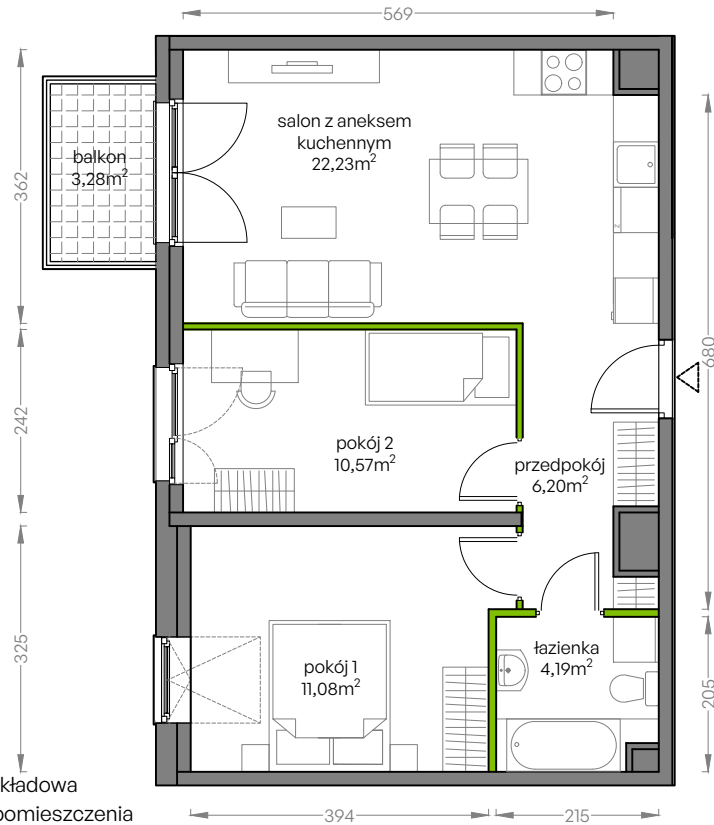

Niepołomicka Vita.

nr A/4/53

Powierzchnia **54,27 m²** Piętro **4**

Aranżacja mieszkania jest przykładowa
Podano orientacyjne wymiary pomieszczenia

Powierzchnia **użytkowa**

Rzut kondygnacji **Piętro 4**

Plan osiedla **Budynek A**

salon z aneksem kuchennym	22,23m ²
pokój 1	11,08m ²
pokój 2	10,57m ²
łazienka	4,19m ²
przedpokój	6,20m ²
Razem	54,27m²
+balkon	3,28m ²