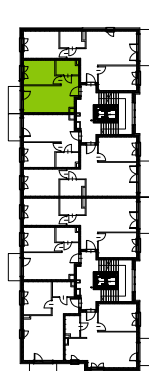

Rzut kondygnacji Piętro 1