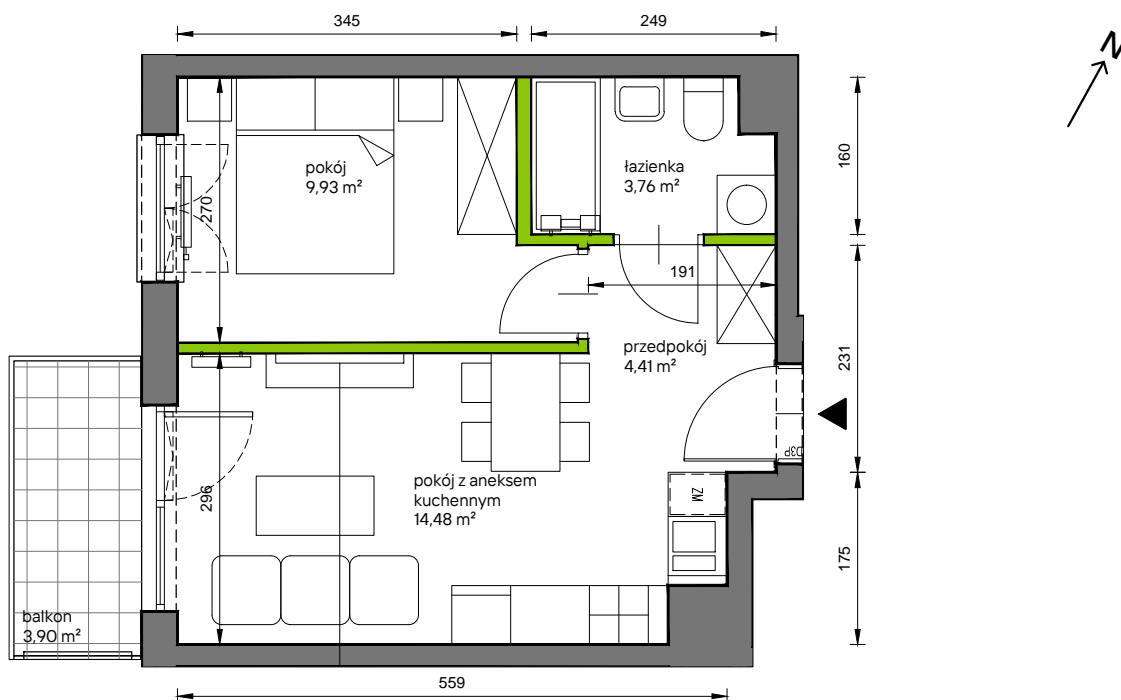

## nr C.027

Powierzchnia **32,58 m<sup>2</sup>**

Piętro 1

### Powierzchnia użytkowa

przedpokój	4,41 m <sup>2</sup>
łazienka	3,76 m <sup>2</sup>
pokój z aneksem kuchennym	14,48 m <sup>2</sup>
pokój	9,93 m <sup>2</sup>
<b>Razem</b>	<b>32,58 m<sup>2</sup></b>
+balkon	3,90 m <sup>2</sup>