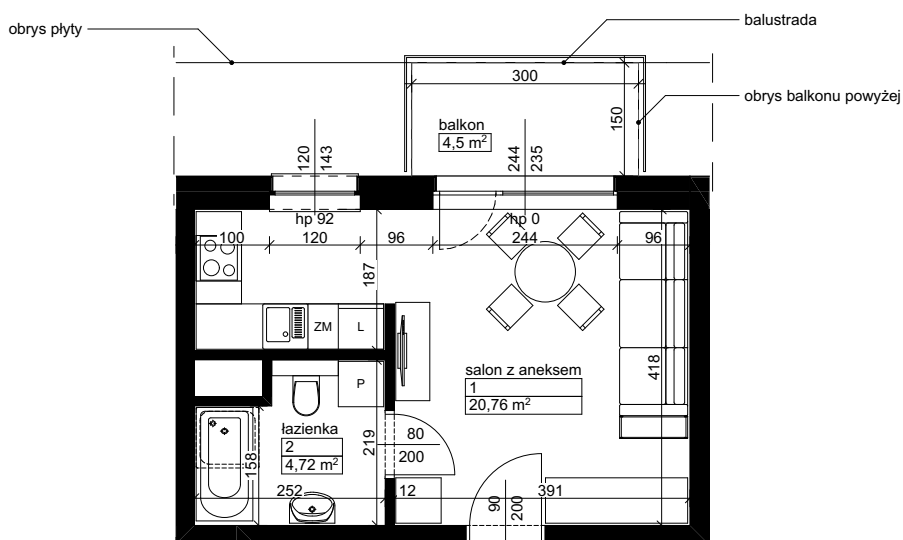

Lokalizacja osiedla

Położenie budynku

Skala 1:4000

Położenie mieszkania

Skala 1:2200

MAJTA
WOŁKOWYSKA

BUDYNEK MIESZKALNY
WIELORODZINNY
UL. WOŁKOWYSKA
W POZNANIU

SKALA
1:100

Wymiary podano w świetle ścian surowych, powierzchnie podano w świetle ścian otynkowanych.

OPIS MIESZKANIA:

Numer: **A2/3/2/12**
Powierzchnia: 25,48 m²
Kondygnacja: Piętro +2
Struktura: 1 pokój z aneksem kuchennym
Cena brutto:
Cena brutto/m²: