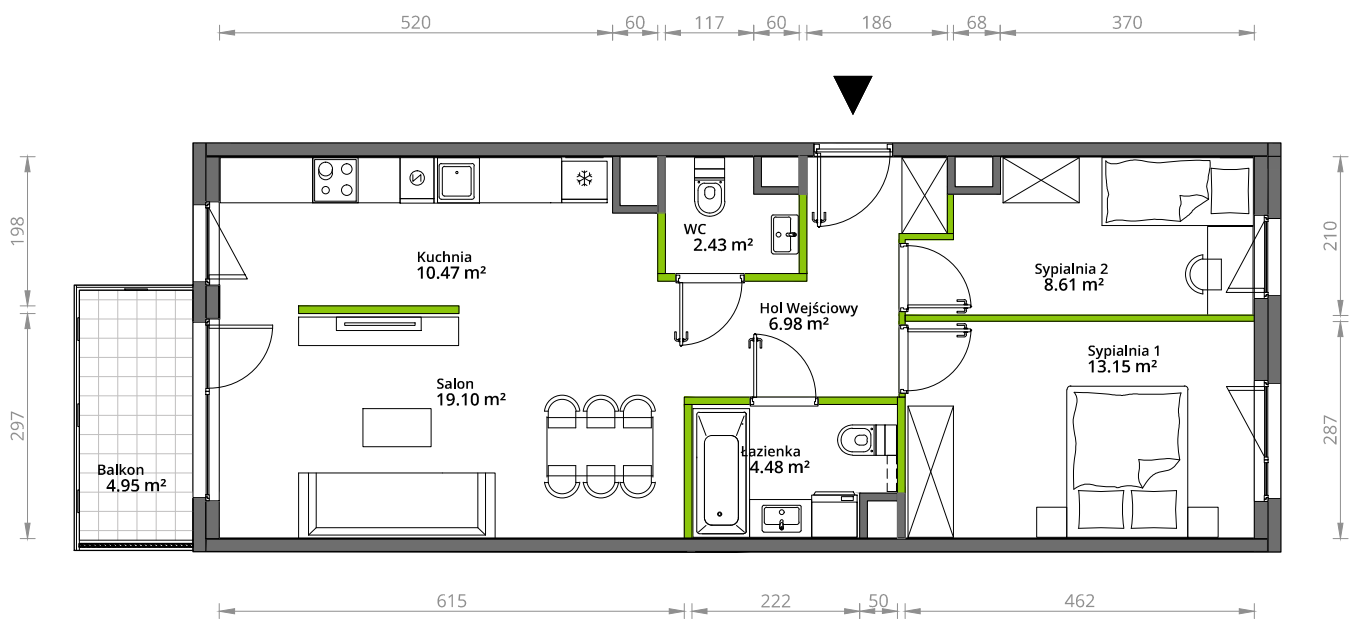

Aleje Praskie.

nr 111

Powierzchnia **65,22 m²**

Piętro 1

Aranżacja mieszkania jest przykładowa.

Powierzchnia użytkowa

hol wejściowy	6.98 m ²
łazienka	4.48 m ²
WC	2.43 m ²
sypialnia 1	13.15 m ²
sypialnia 2	8.61 m ²
salon	19.10 m ²
kuchnia	10.47 m ²
Razem	65,22 m²
+balkon	4.95 m ²

Rzut kondygnacji 1

Plan osiedla Budynek 5

U nas nigdy nie płacisz za powierzchnię pod ścianami działowymi.