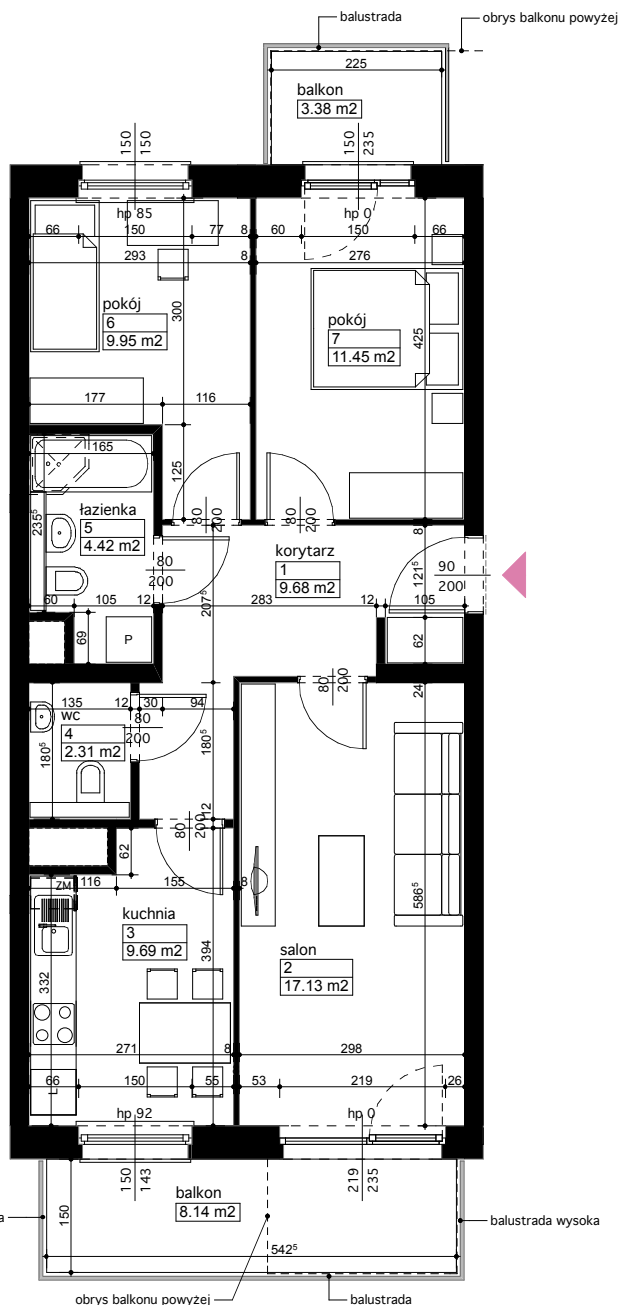

Lokalizacja osiedla

Położenie budynku

Skala 1:4000

Położenie mieszkania

Skala 1:2500

MAJTA
WOŁKOWSKA

BUDYNEK MIESZKALNY
WIEŁORODZINNY
UL. WOŁKOWSKA
W POZNANIU

SKALA 1:100

Wymiary podano w świetle ścian surowych, powierzchnie podano w świetle ścian otynkowanych.

OPIS MIESZKANIA:

Numer: **B/3/1/4**
Powierzchnia: 64,63 m²
Kondygnacja: Piętro +1
Struktura: 3 pokoje z kuchnią
Cena brutto:
Cena brutto/m²: