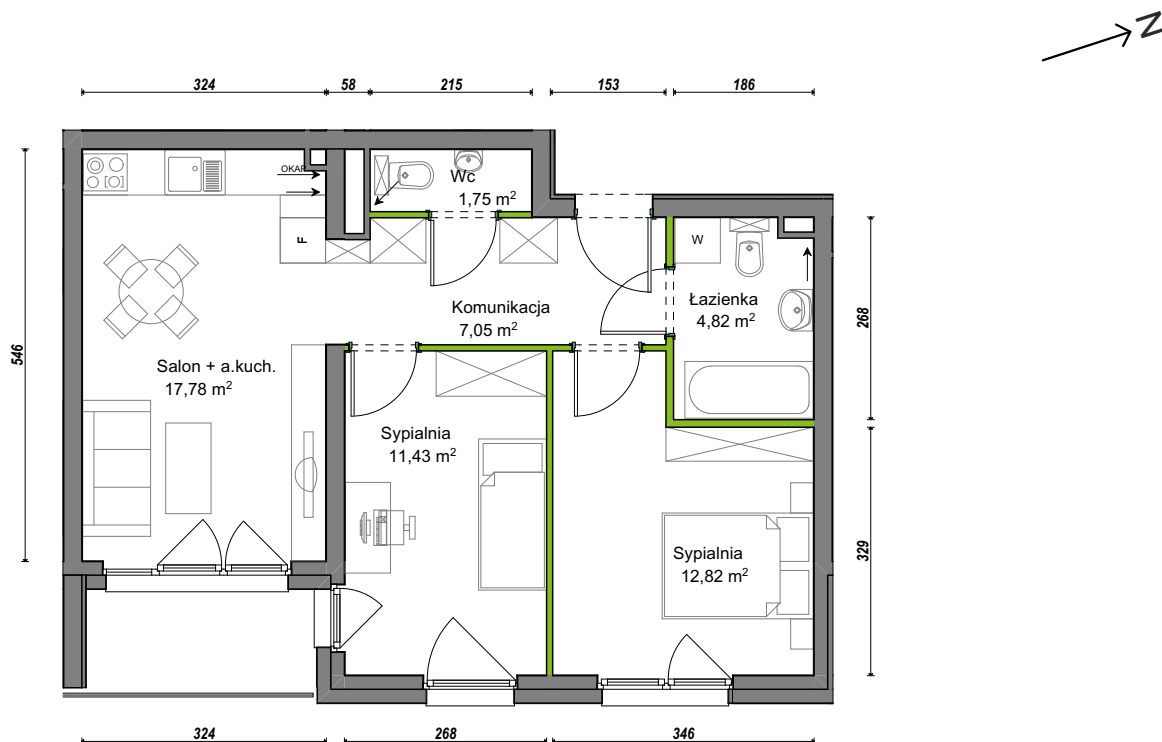

Orawska Vita.

nr C2/F/18

Powierzchnia **55,65 m²**

Piętro **2**

Aranżacja mieszkania jest przykładowa.

Powierzchnia użytkowa

Komunikacja	7,05 m ²
Łazienka	4,82 m ²
Salon + a.kuch.	17,78 m ²
Sypialnia	11,43 m ²
Sypialnia	12,82 m ²
Wc	1,75 m ²
Razem	55,65 m²
+Loggia	3,96 m ²

Rzut kondygnacji Piętro 2

U nas nigdy nie płacisz za powierzchnię pod ścianami działowymi.