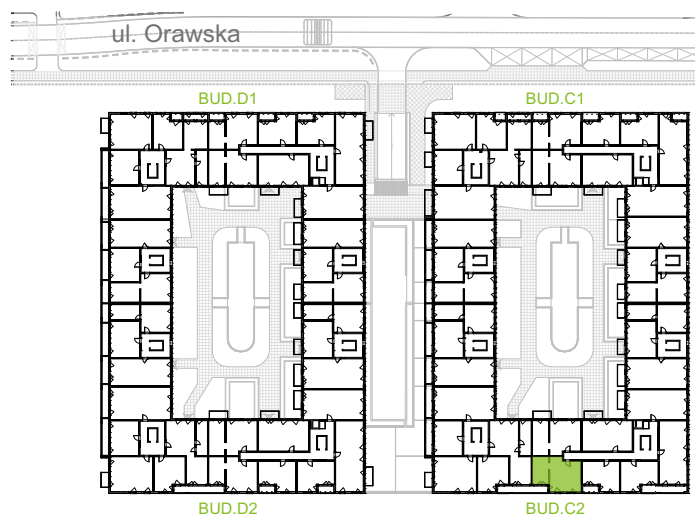

Orawska Vita.

nr C2/F/18

Powierzchnia **55,65 m²**

Piętro **2**

Aranżacja mieszkania jest przykładowa.

Powierzchnia użytkowa

Komunikacja	7,05 m ²
Łazienka	4,82 m ²
Salon + a.kuch.	17,78 m ²
Sypialnia	11,43 m ²
Sypialnia	12,82 m ²
Wc	1,75 m ²
Razem	55,65 m²
+Loggia	3,96 m ²

Rzut kondygnacji Piętro 2

U nas nigdy nie płacisz za powierzchnię pod ścianami działowymi.