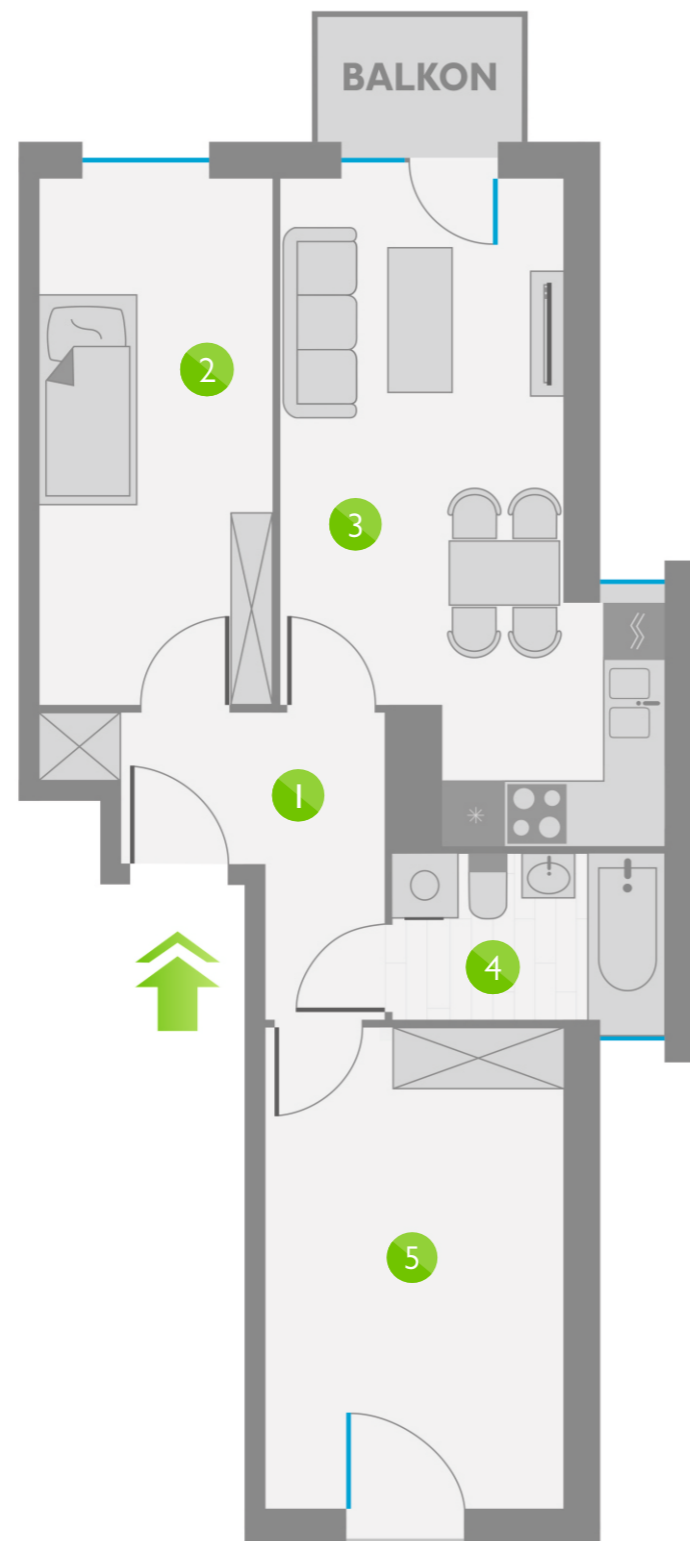

Os. Lotnictwa Polskiego 12

96

PIĘTRO 5

ZESTAWIENIE POMIESZCZEŃ:

1	KORYTARZ	5,79 m ²
2	POKÓJ	11,14 m ²
3	POKÓJ Z ANEKSEM KUCHENNYM	17,51 m ²
4	ŁAZIENKA	4,14 m ²
5	POKÓJ	12,97 m ²
ŁĄCZNIE:		51,55 m ²

USYTUOWANIE LOKALU: