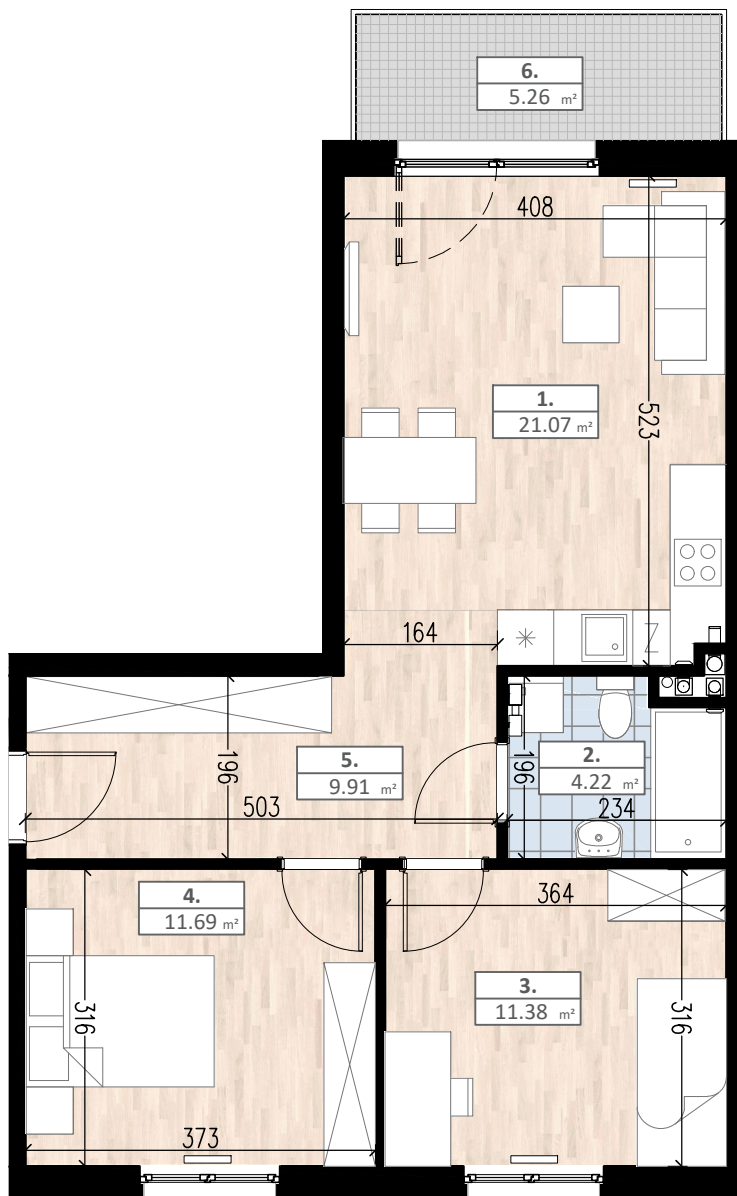

A3/1/3

KIEŁCZÓW, UL. BAWARSKA

dewelopART

www.dewelopart.pl