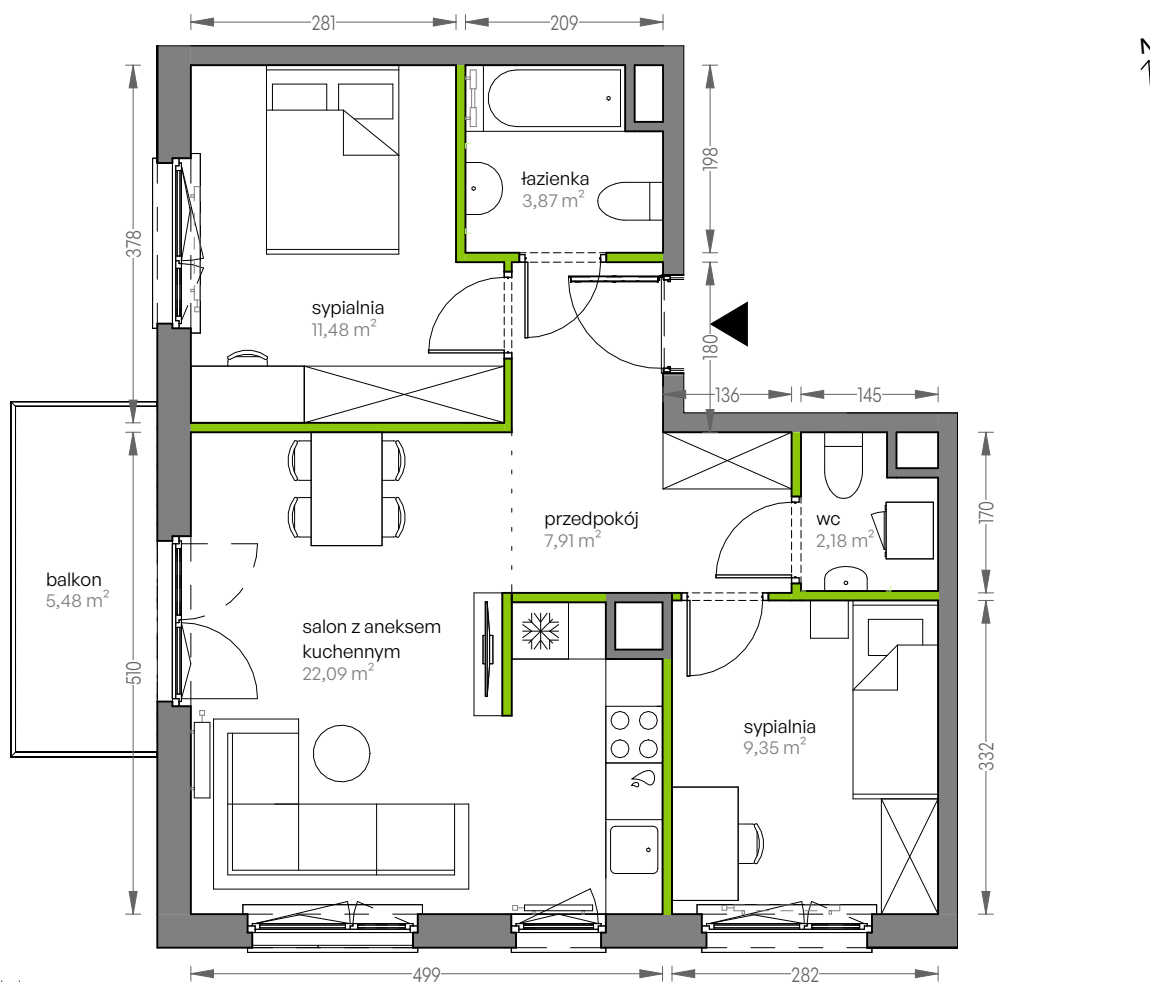

CITY VIBE.

nr F.113

Powierzchnia **56,88 m²**

Piętro 4

Aranżacja mieszkania jest przykładowa

Powierzchnia użytkowa

salon z aneksem kuchennym	22,09 m ²
sypialnia	11,48 m ²
łazienka	3,87 m ²
przedpokój	7,91 m ²
wc	2,18 m ²
sypialnia	9,35 m ²
Razem	56,88 m²
+ balkon	5,48 m ²

Rzut kondygnacji Piętro 4

Plan osiedla Budynek F

U nas nigdy nie płacisz za powierzchnię pod ścianami działowymi

DEVELIA

Biuro sprzedaży
Kraków, ul. Grzegorzeczka 77

Tel.: 12 350 57 27
krakow@develia.pl

develia.pl