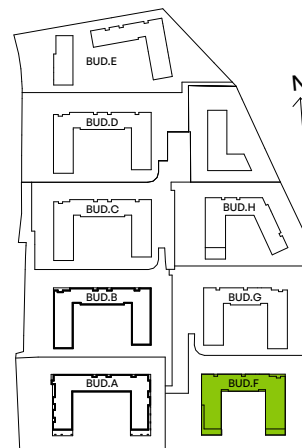

CITY VIBE.

nr F.113

Powierzchnia **56,88 m²**

Piętro 4

Aranżacja mieszkania jest przykładowa

Powierzchnia użytkowa

salon z aneksem kuchennym	22,09 m ²
sypialnia	11,48 m ²
łazienka	3,87 m ²
przedpokój	7,91 m ²
wc	2,18 m ²
sypialnia	9,35 m ²
Razem	56,88 m²
+ balkon	5,48 m ²

Rzut kondygnacji Piętro 4

Plan osiedla Budynek F

U nas nigdy nie płacisz za powierzchnię pod ścianami działowymi

DEVELIA

Biuro sprzedaży
Kraków, ul. Grzegorzeczka 77

Tel.: 12 350 57 27
krakow@develia.pl

develia.pl