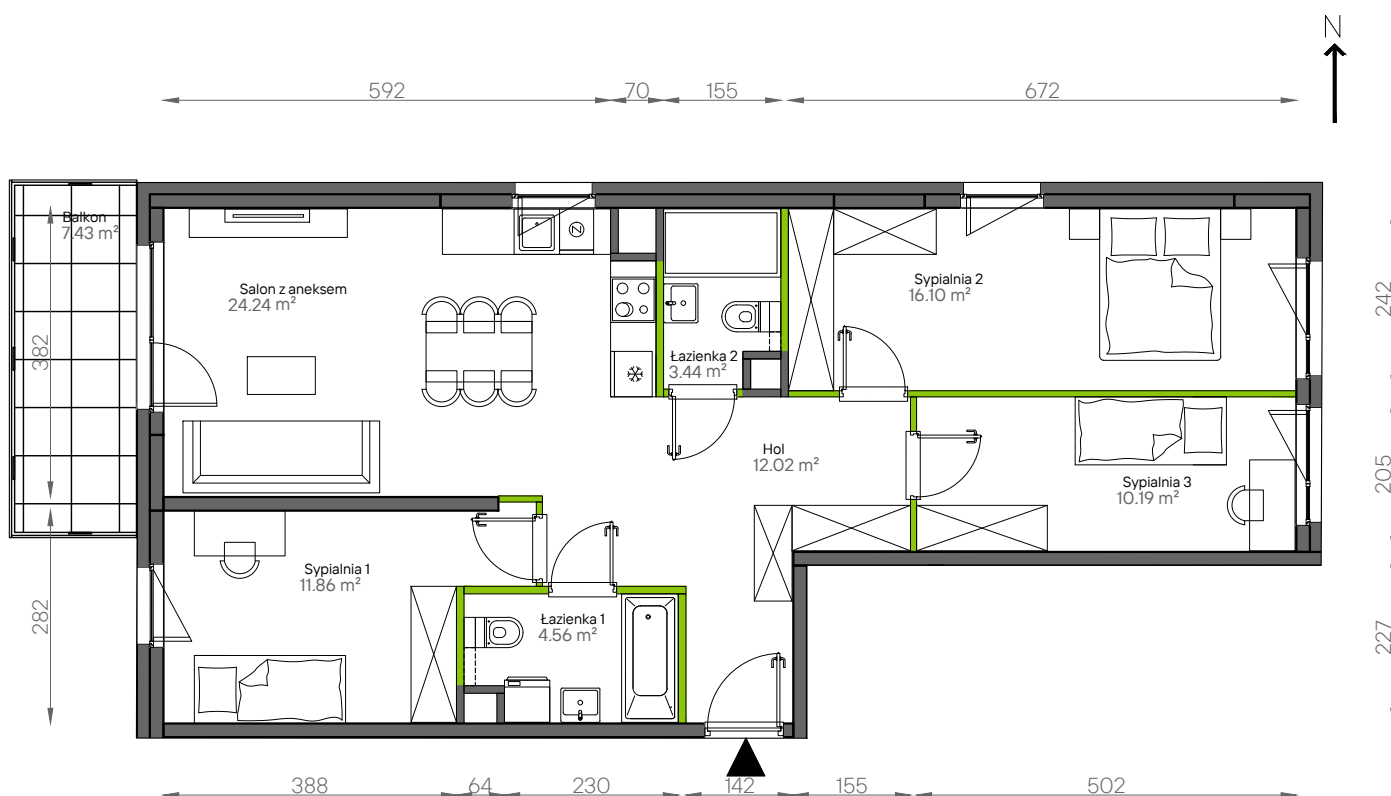

Aleje Praskie.

nr 7

Powierzchnia **82,41 m²**

Piętro 1

Aranżacja mieszkania jest przykładowa.

Powierzchnia użytkowa

hol wejściowy	12.02 m ²
łazienka 1	4.56 m ²
sypialnia 1	11.86 m ²
salon z aneksem	24.24 m ²
łazienka 2	3.44 m ²
sypialnia 2	16.10 m ²
sypialnia 3	10.19 m ²
Razem	82.41 m²
+balkon	7.43 m ²

U nas nigdy nie płacisz za powierzchnię pod ścianami działowymi.

Rzut kondygnacji Piętro 1

Plan osiedla Budynek 9