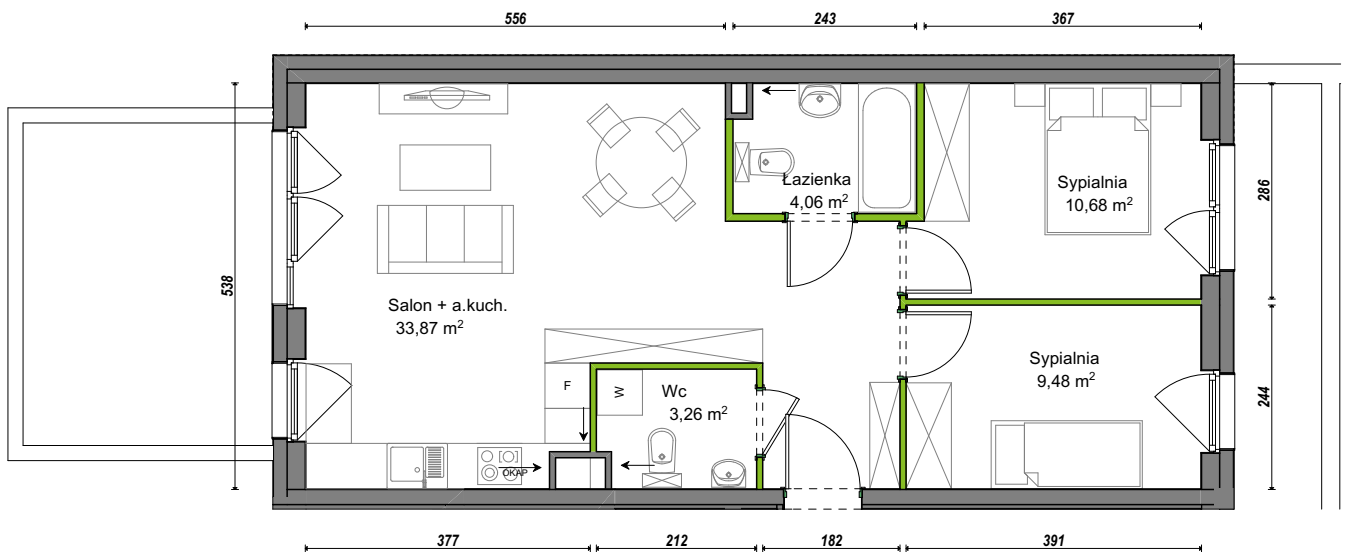

## nr D1/D/01

Powierzchnia **61,35 m<sup>2</sup>**

Piętro **0**

Aranżacja mieszkania jest przykładowa.

### Powierzchnia użytkowa

|                 |                            |
|-----------------|----------------------------|
| Łazienka        | 4,06 m <sup>2</sup>        |
| Salon + a.kuch. | 33,87 m <sup>2</sup>       |
| Sypialnia       | 9,48 m <sup>2</sup>        |
| Sypialnia       | 10,68 m <sup>2</sup>       |
| Wc              | 3,26 m <sup>2</sup>        |
| <b>Razem</b>    | <b>61,35 m<sup>2</sup></b> |
| +Ogródek        | 14,46 m <sup>2</sup>       |