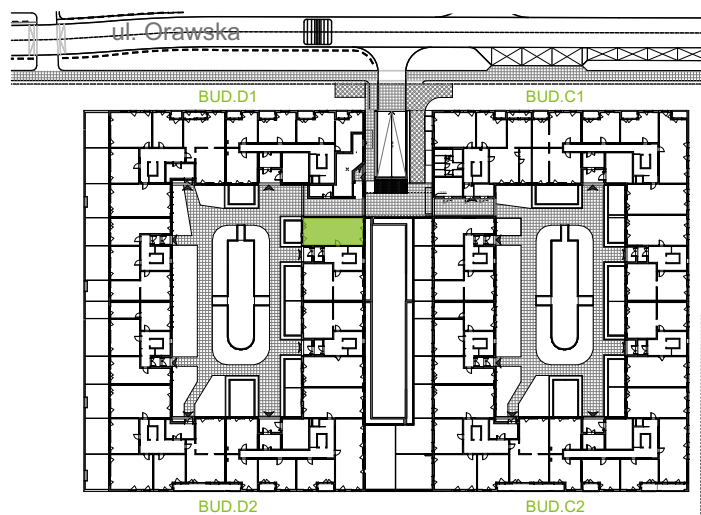

Rzut kondygnacji Parter 0

U nas nigdy nie płacisz za powierzchnię pod ścianami dzielowymi.