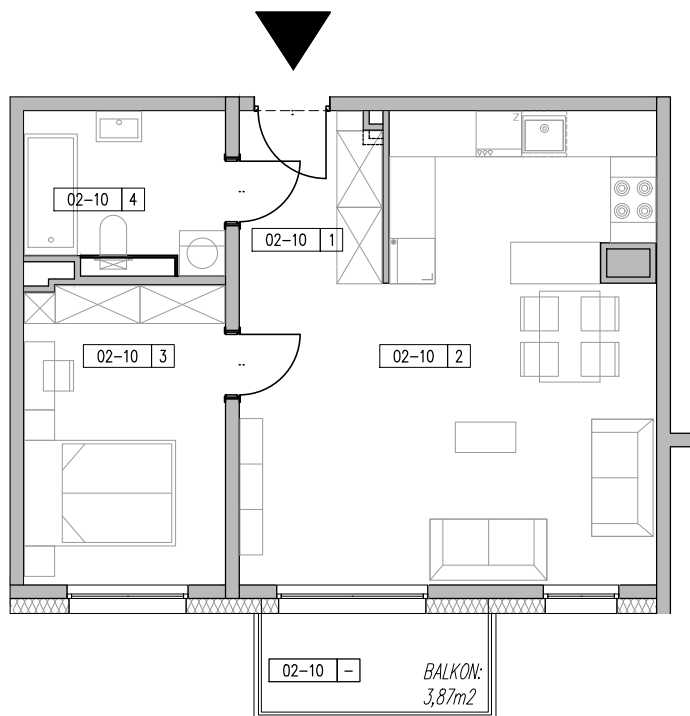

# ZESPÓŁ BUDYNKÓW MIESZKALNYCH WIELORODZINNYCH ŁÓDŹ, UL. AUGUSTÓW

ZESTAWIENIE POWIERZCHNI-MIESZKANIE M-2P, POZIOM +2					
NR LOKALU	NAZWA	NR	POMIESZCZENIA	POW_F	SUMA
A-02-10	M-2P	-	BALKON	3.87	3.87
		1	KOMUNIKACJA	4.22	49.64
		2	SALON + ANEKS	29.45	
		3	SYPIALNIA	10.42	
		4	ŁAZIENKA	5.55	

NR LOKALU

**A.02-10**

PIĘTRO

**+2**

POWIERZCHNIA (Z TARASEM)

**53,51 m<sup>2</sup>**