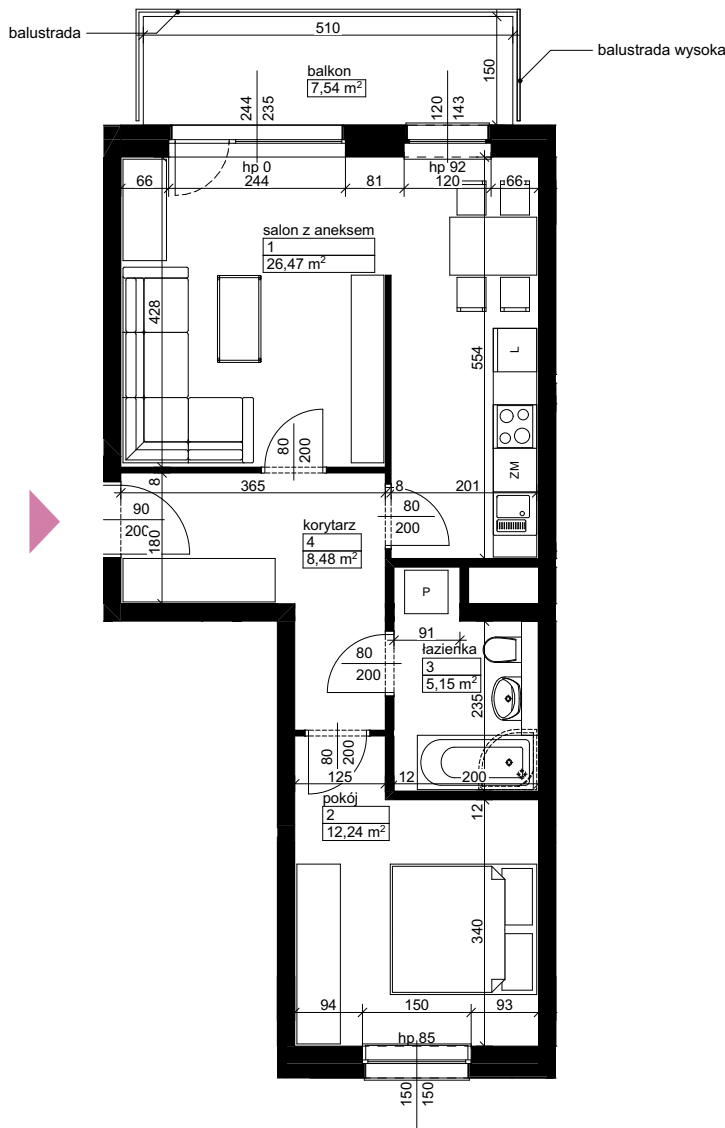

Lokalizacja osiedla

Położenie budynku

Położenie mieszkania

**MAJTA**  
WOŁKOWYSKA

BUDYNEK MIESZKALNY  
WIELORODZINNY  
UL. WOŁKOWYSKA  
W POZNANIU

SKALA  
1:100

Wymiary podano w świetle ścian surowych, powierzchnie podano w świetle ścian otynkowanych.

**OPIS MIESZKANIA:**

Numer: **A2/2/5/16**  
Powierzchnia: 52,34 m<sup>2</sup>  
Kondygnacja: Piętro +5  
Struktura: 2 pokoje z aneksem kuchennym  
Cena brutto:  
Cena brutto/m<sup>2</sup>:

Niniejsza karta ma charakter poglądowy i nie stanowi oferty handlowej w rozumieniu art. 66 §1 Kodeksu Cywilnego oraz innych właściwych przepisów prawnych