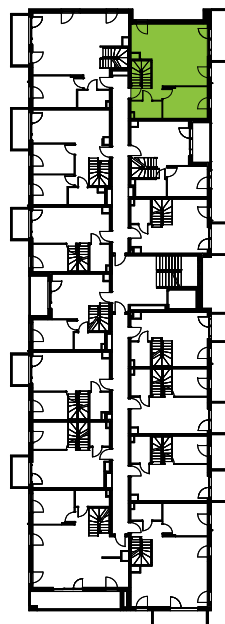

Przemyska Vita.

C.4.M12

Powierzchnia **89,32 m²**

Piętro **4**

Aranżacja mieszkania jest przykładowa.

Powierzchnia **użytkowa**

nie uwzględnia powierzchni pod ścianami działowymi

Pokój dzienny + aneks	53,16 m ²
Łazienka	4,15 m ²
Antresola	32,01 m ²
Razem	89,32 m²
+ balkon	6,75 m ²

Rzut kondygnacji **4**

Plan osiedla **Budynek C**