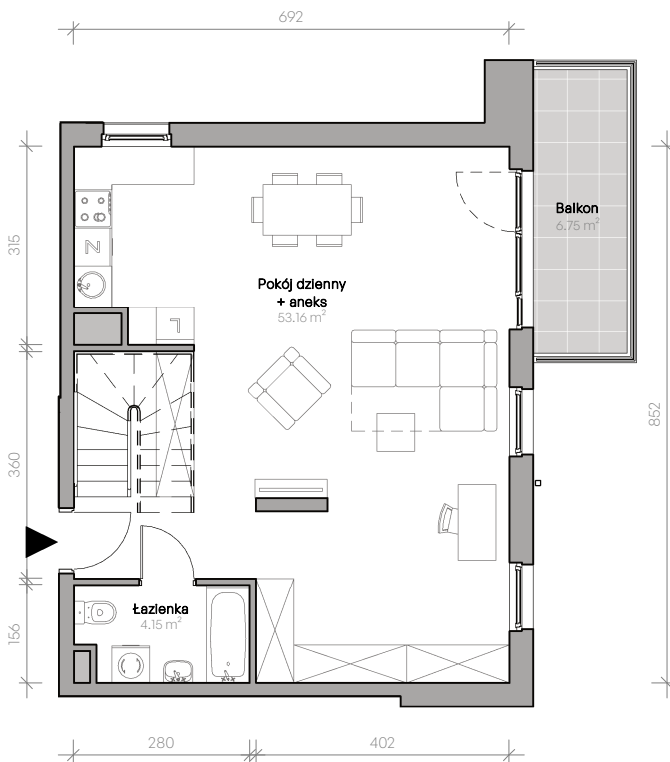

Przemyska Vita.

C.4.M12

Powierzchnia **89,32 m²**

Piętro **4**

Aranżacja mieszkania jest przykładowa.

Powierzchnia **użytkowa**

nie uwzględnia powierzchni pod ścianami działowymi

Pokój dzienny + aneks	53,16 m ²
Łazienka	4,15 m ²
Antresola	32,01 m ²
Razem	89,32 m²
+ balkon	6,75 m ²

Rzut kondygnacji **4**

Plan osiedla **Budynek C**