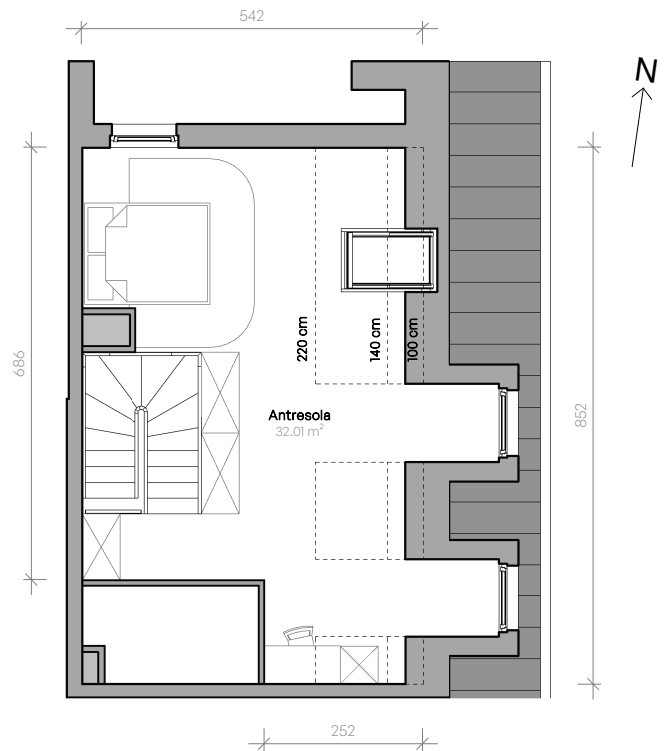

Przemyska Vita.

C.4.M12

Powierzchnia **89,32 m²**

Piętro **4**

Aranżacja mieszkania jest przykładowa.

Powierzchnia **użytkowa**

nie uwzględnia powierzchni pod ścianami działowymi

Pokój dzienny + aneks	53,16 m ²
Łazienka	4,15 m ²
Antresola	32,01 m ²
Razem	89,32 m²
+ balkon	6,75 m ²

Rzut kondygnacji **4**

Plan osiedla **Budynek C**