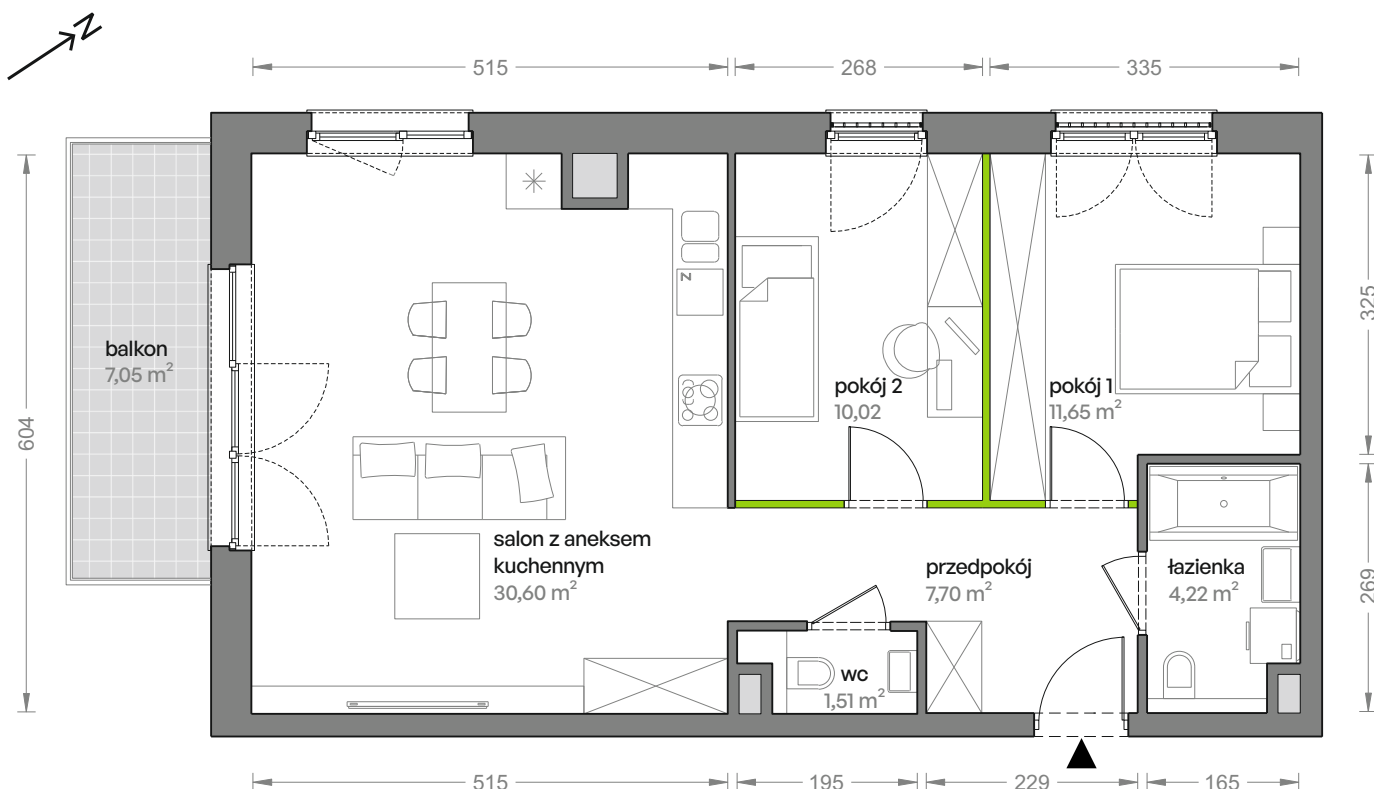

Ceglana Park.

nr 2/a/10

Powierzchnia **65,70 m²**

Piętro 1

Aranżacja mieszkania jest przykładowa

Powierzchnia **użytkowa**

salon z aneksem kuchennym	30,60 m ²
pokój 1	11,65 m ²
pokój 2	10,02 m ²
łazienka	4,22 m ²
wc	1,51 m ²
przedpokój	7,70 m ²
Razem	65,70 m²
+balkon	7,05 m ²

U nas nigdy nie płacisz za powierzchnię pod ścianami działowymi

Rzut kondygnacji **Piętro 1**

Plan osiedla **Budynek 2**