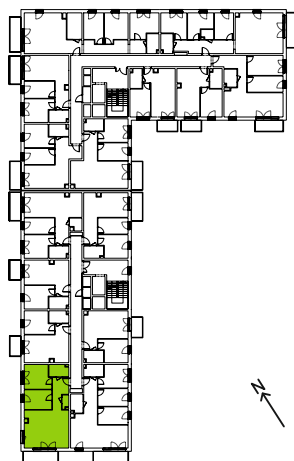

Ceglana Park.

nr 2/a/10

Powierzchnia **65,70 m²**

Piętro 1

Aranżacja mieszkania jest przykładowa

Powierzchnia **użytkowa**

salon z aneksem kuchennym	30,60 m ²
pokój 1	11,65 m ²
pokój 2	10,02 m ²
łazienka	4,22 m ²
wc	1,51 m ²
przedpokój	7,70 m ²
Razem	65,70 m²
+balkon	7,05 m ²

U nas nigdy nie płacisz za powierzchnię pod ścianami działowymi

Rzut kondygnacji **Piętro 1**

Plan osiedla **Budynek 2**