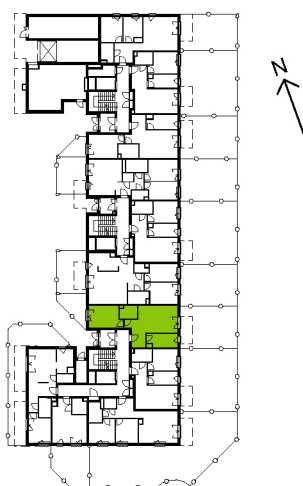

Bemowo Vita

nr B1.0C44

Powierzchnia **48,29 m²**

Piętro **0**

Aranżacja mieszkania jest przykładowa

Powierzchnia **użytkowa**

Rzut kondygnacji **Piętro 0**

Plan osiedla **Budynek B1**

salon	19,11 m ²
kuchnia	7,00 m ²
pokój	12,21 m ²
łazienka	3,84 m ²
hol	6,13 m ²
Razem	48,29 m²
+ogródek	11,10 m ²
+ogródek	41,97 m ²

U nas nigdy nie płacisz za powierzchnię pod ścianami działowymi