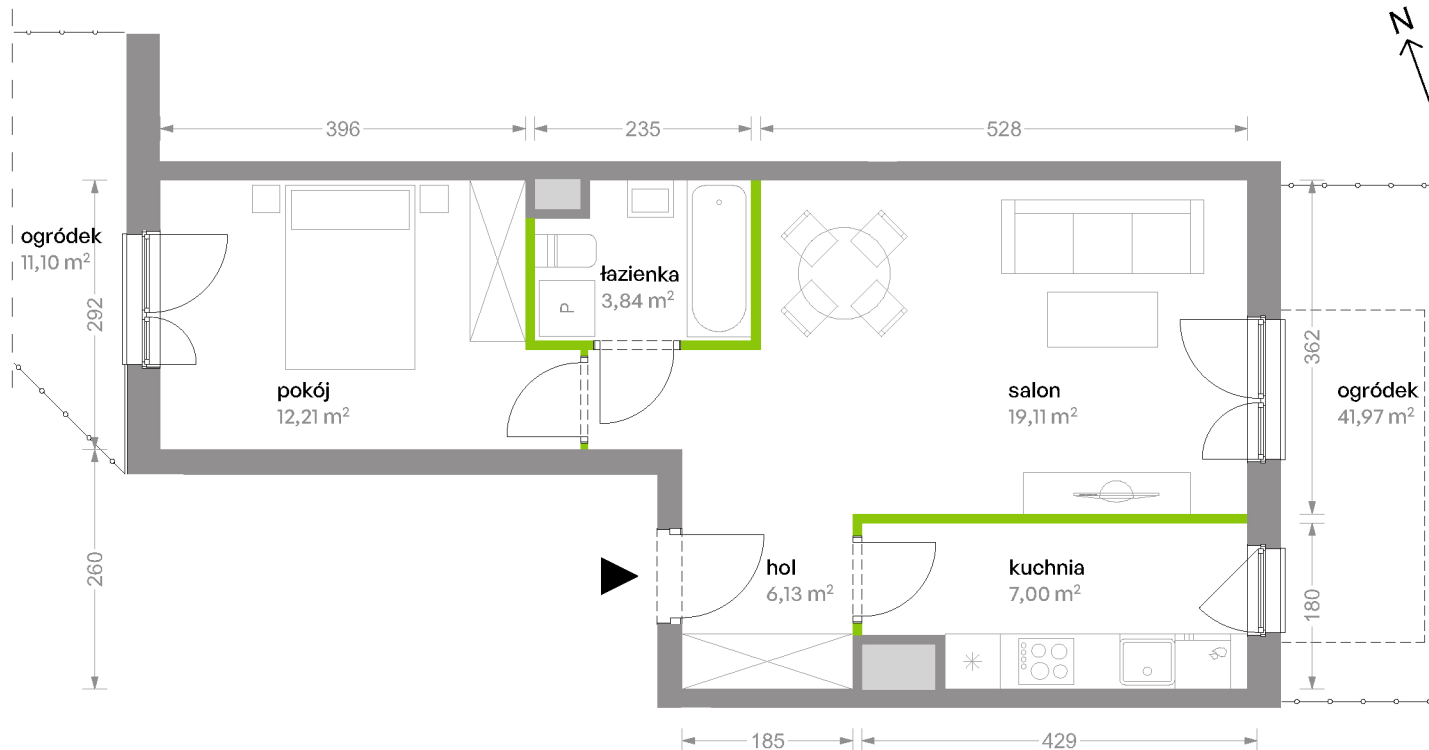

Bemowo Vita

nr B1.0C44

Powierzchnia **48,29 m²**

Piętro **0**

Aranżacja mieszkania jest przykładowa

Powierzchnia **użytkowa**

Rzut kondygnacji **Piętro 0**

Plan osiedla **Budynek B1**

salon	19,11 m ²
kuchnia	7,00 m ²
pokój	12,21 m ²
łazienka	3,84 m ²
hol	6,13 m ²
Razem	48,29 m²
+ogródek	11,10 m ²
+ogródek	41,97 m ²

U nas nigdy nie płacisz za powierzchnię pod ścianami działowymi