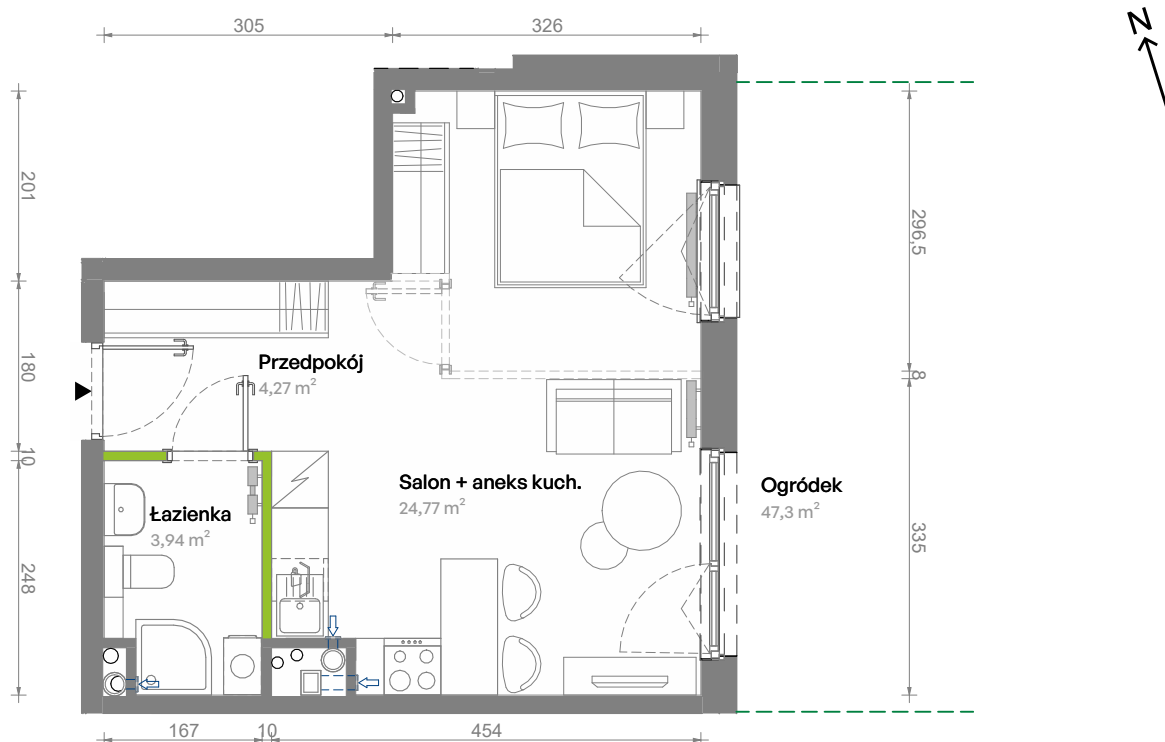

## nr B2.00.01

Powierzchnia **32,98 m<sup>2</sup>**

Piętro **Parter**

Aranżacja mieszkania jest przykładowa.  
Podano orientacyjne wymiary pomieszczeń.

Powierzchnia **użytkowa**

Przedpokój	4,27 m <sup>2</sup>
Salon + aneks kuch.	24,77 m <sup>2</sup>
Łazienka	3,94 m <sup>2</sup>
<b>Razem</b>	<b>32,98 m<sup>2</sup></b>
+ogródek	47,3 m <sup>2</sup>

U nas nigdy nie płacisz za powierzchnię pod ścianami działowymi

Rzut kondygnacji **Parter**

Plan osiedla **Budynek B2**