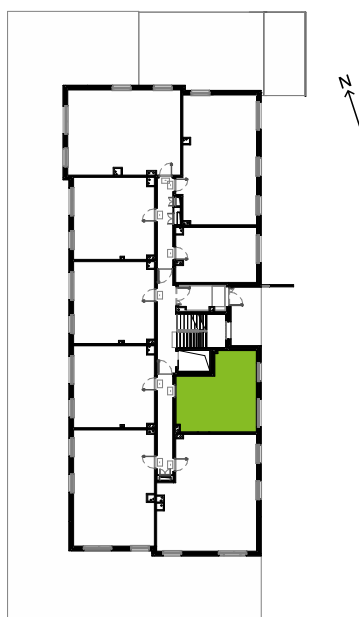

## nr B2.00.01

Powierzchnia **32,98 m<sup>2</sup>**

Piętro **Parter**

Aranżacja mieszkania jest przykładowa.  
Podano orientacyjne wymiary pomieszczeń.

Powierzchnia **użytkowa**

Przedpokój	4,27 m <sup>2</sup>
Salon + aneks kuch.	24,77 m <sup>2</sup>
Łazienka	3,94 m <sup>2</sup>
<b>Razem</b>	<b>32,98 m<sup>2</sup></b>
+ogródek	47,3 m <sup>2</sup>

U nas nigdy nie płacisz za powierzchnię pod ścianami działowymi

Rzut kondygnacji **Parter**

Plan osiedla **Budynek B2**