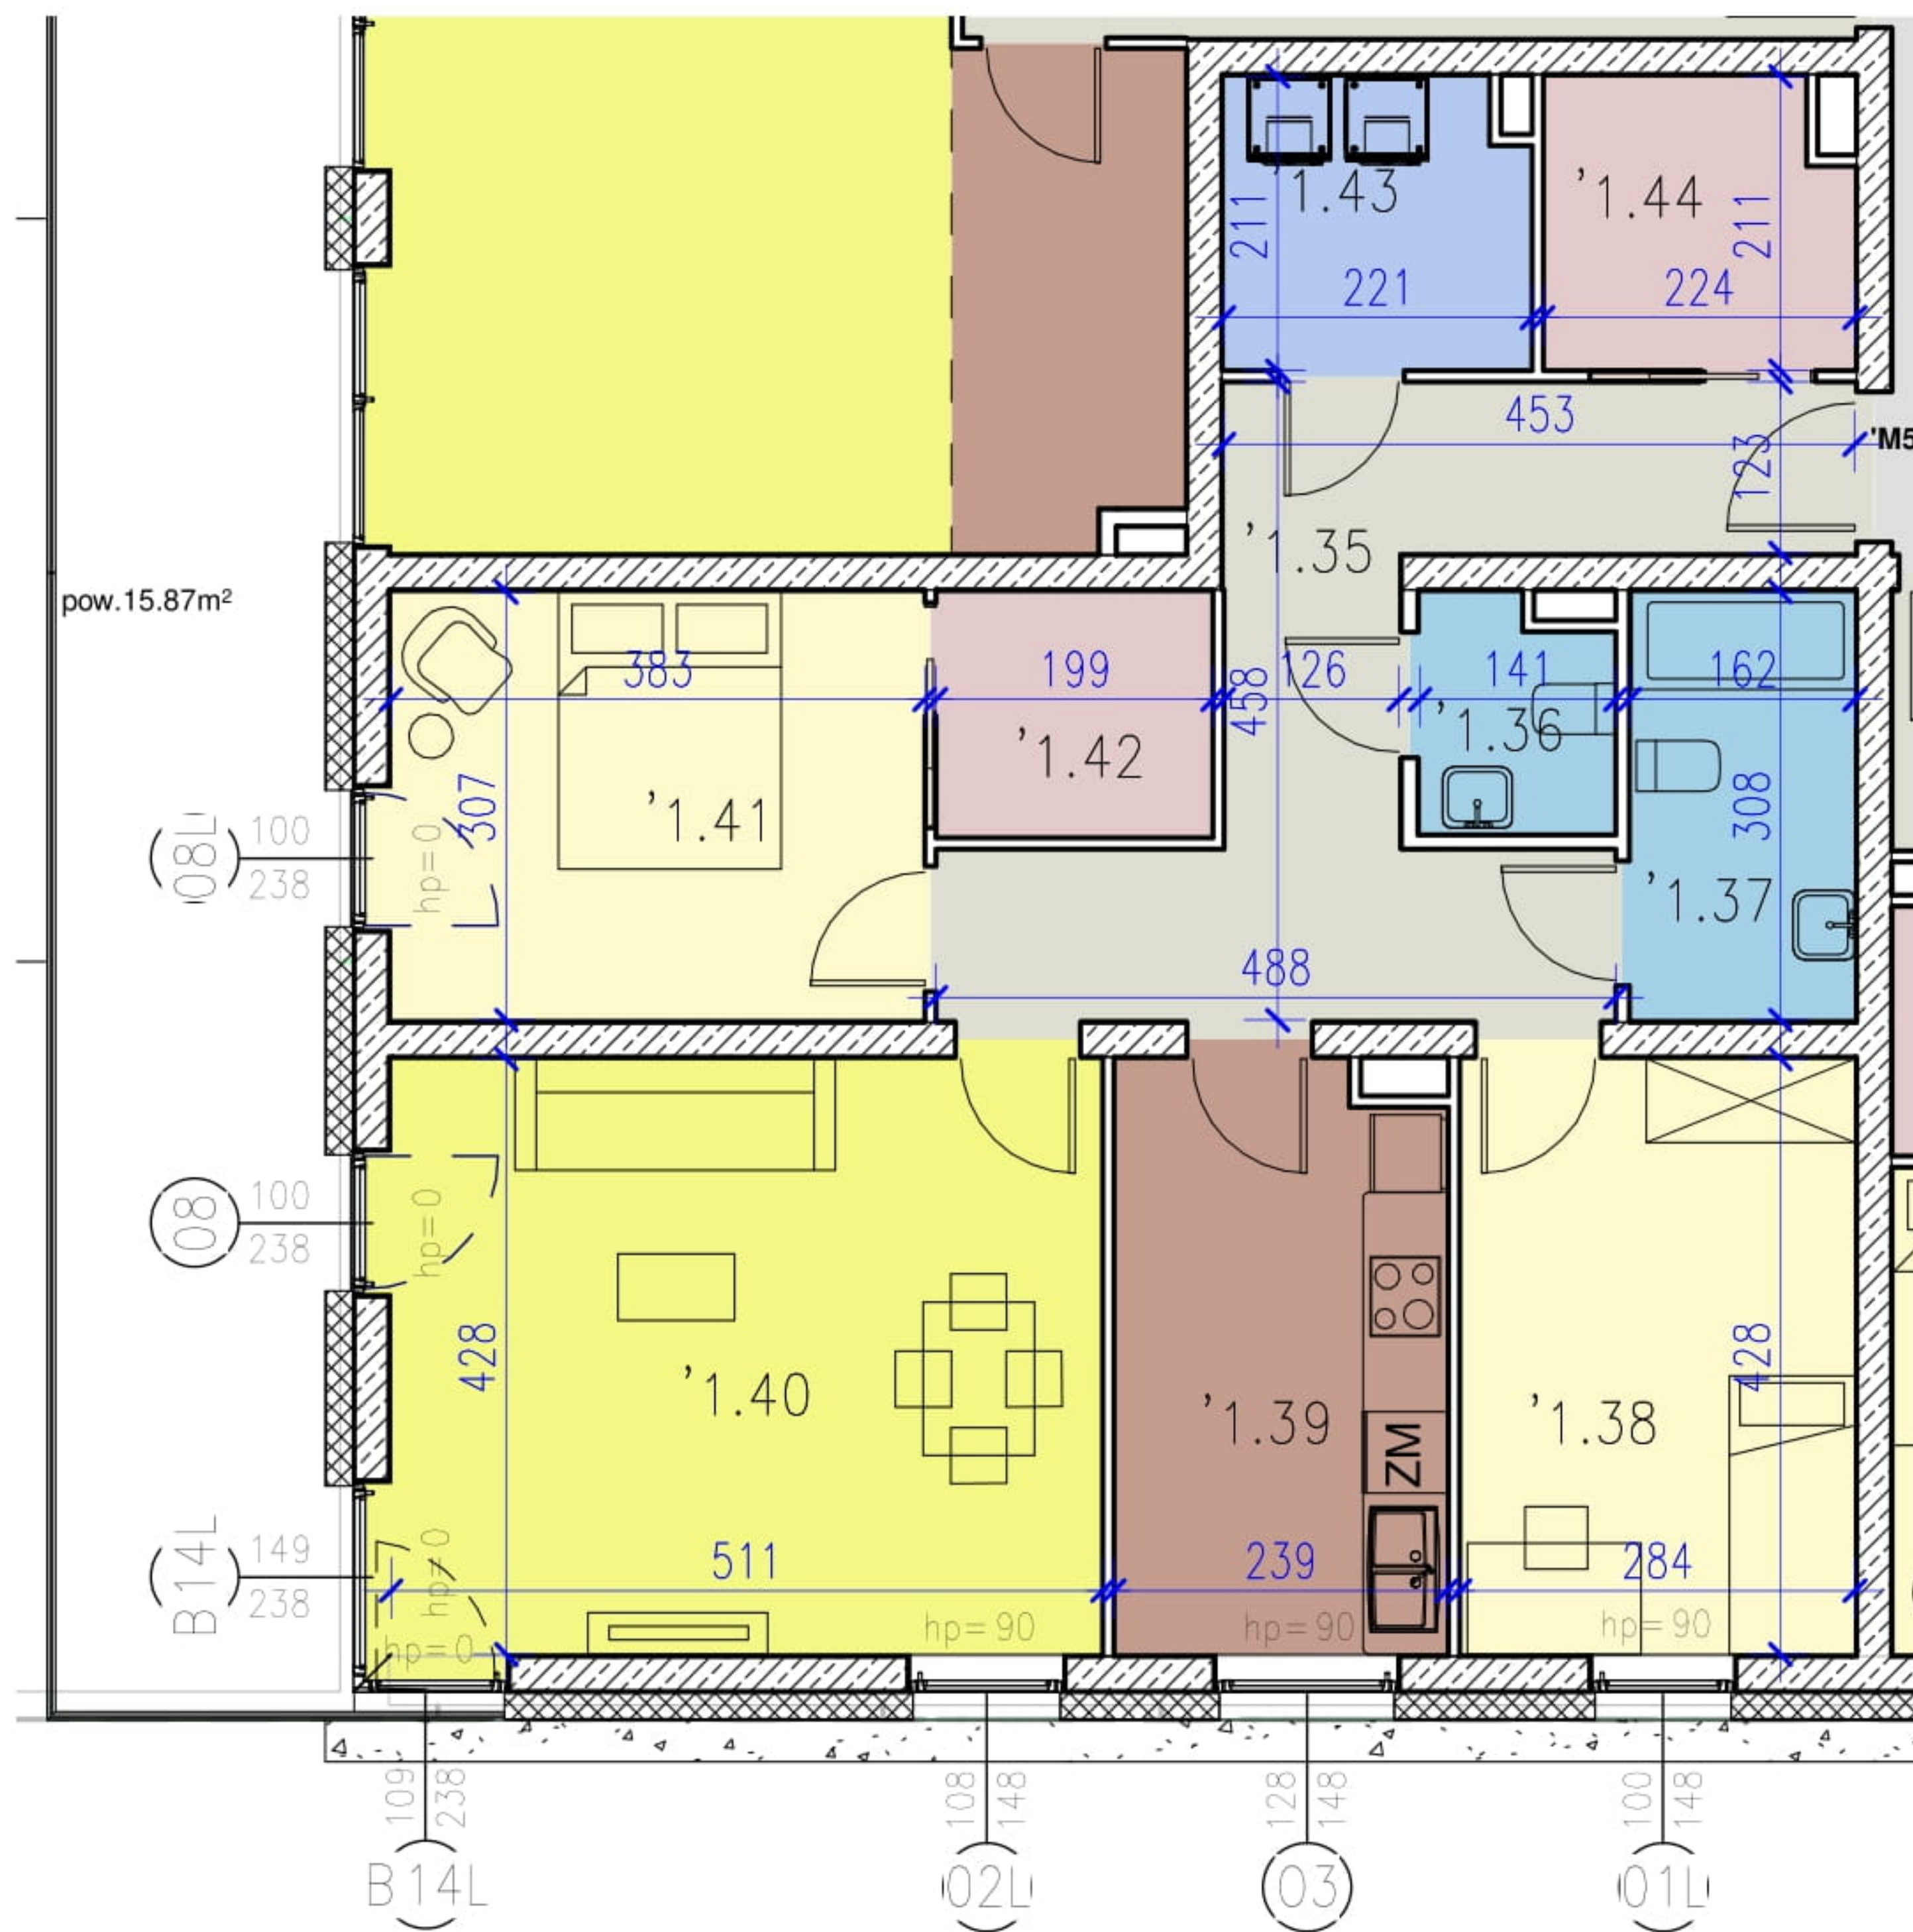

GREEN SQUARE APARTMENTS

ARFA
invest

'M5

B2

PARTER

PARTER

'M5			
Nr	Nazwa	Powierzchnia	Posadzka
'1.35	korytarz	14.26 m ²	
'1.36	wc	2.26 m ²	
'1.37	łazienka	4.98 m ²	
'1.38	pokój	12.15 m ²	
'1.39	kuchnia	10.04 m ²	
'1.40	salon	21.88 m ²	
'1.41	pokój	11.79 m ²	
'1.42	garderoba	3.51 m ²	
'1.43	pralnia	4.53 m ²	
'1.44	garderoba	4.52 m ²	
Suma:		89.93 m ²	