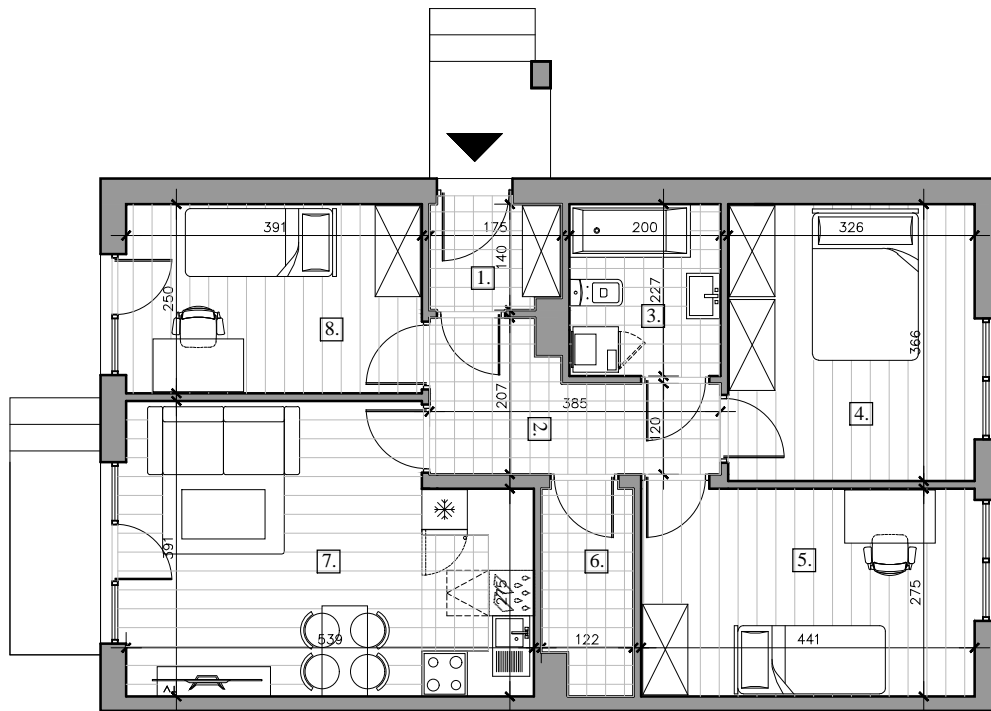

skala 1:500

balkon 7,35m²

skala 1:100

ogródek przydomowy 59,7m²

skala 1:200

zestawienie powierzchni użytkowych		
nr	nazwa pomieszczenia	[m ²]
1.	wiatrolap	2,30m ²
2.	przedpokój	5,78m ²
3.	łazienka	4,41m ²
4.	pokój	11,72m ²
5.	pokój	11,91m ²
6.	pomieszczenie gospodarcze	3,11m ²
7.	pokój z aneksem kuchenny	19,08m ²
8.	pokój	9,58m ²
razem:		67,89m ²