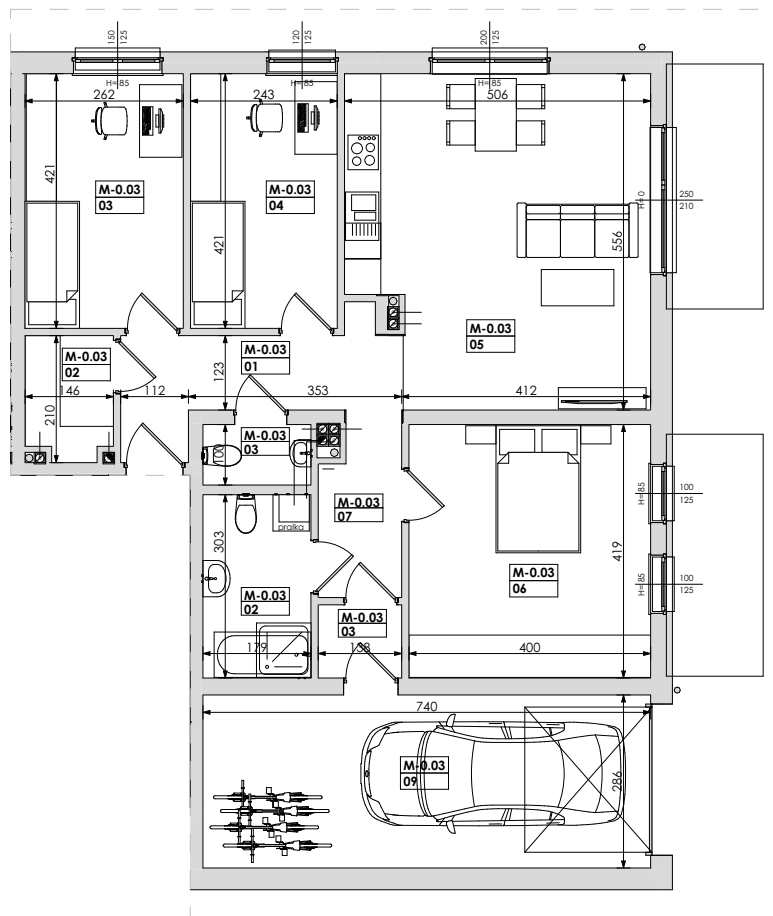

Mieszk anie nr	Nr pom.	Nazwa pomieszczenia	Powierzchnia	Wys.
M-0.03				
	01	korytarz	7,01	250
	02	garderoba	2,87	250
	02	łazienka	5,41	250
	03	łazienka	1,67	250
	03	łazienka	1,79	250
	03	pokój	11,01	250
	04	pokój	10,21	250
	05	pokój dz.+aneks k.	26,26	250
	06	pokój	16,74	250
	07	korytarz	3,65	250
	09	garaż	21,16	250
			107,78 m²	

Powyższe rysunki mają charakter poglądowy. Zastęgujemy sobie prawo do wprowadzenia zmian.

powierzchnia mieszkania 107,78 m²