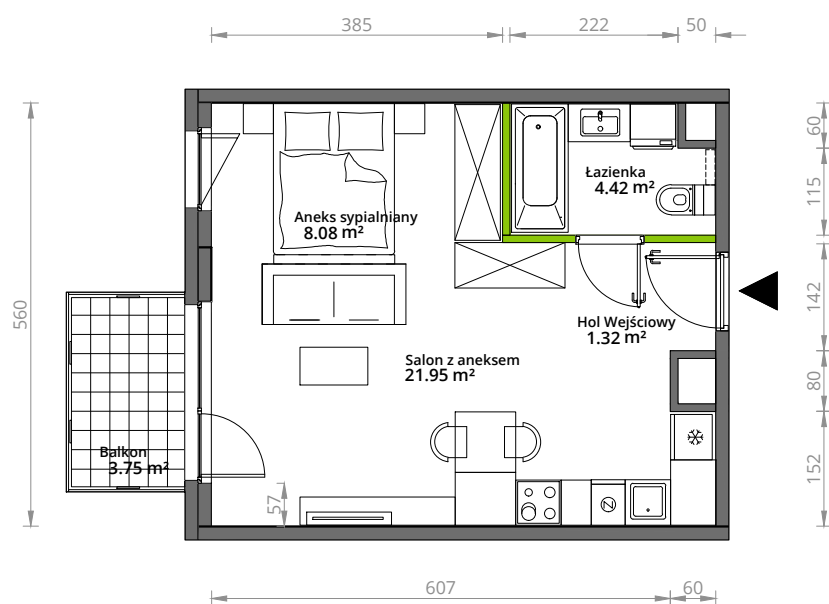

Aleje Praskie.

nr 182

Powierzchnia **35,77 m²**

Piętro 4

Aranżacja mieszkania jest przykładowa.

Powierzchnia **użytkowa**

hol wejściowy	1.32 m ²
łazienka	4.42 m ²
aneks sypialniany	8.08 m ²
salon z aneksem	21.95 m ²
Razem	35,77 m²
+balkon	3.75 m ²

Rzut kondygnacji **Piętro 4**

U nas nigdy nie płacisz za powierzchnię pod ścianami działowymi.

Plan osiedla **Budynek 5**