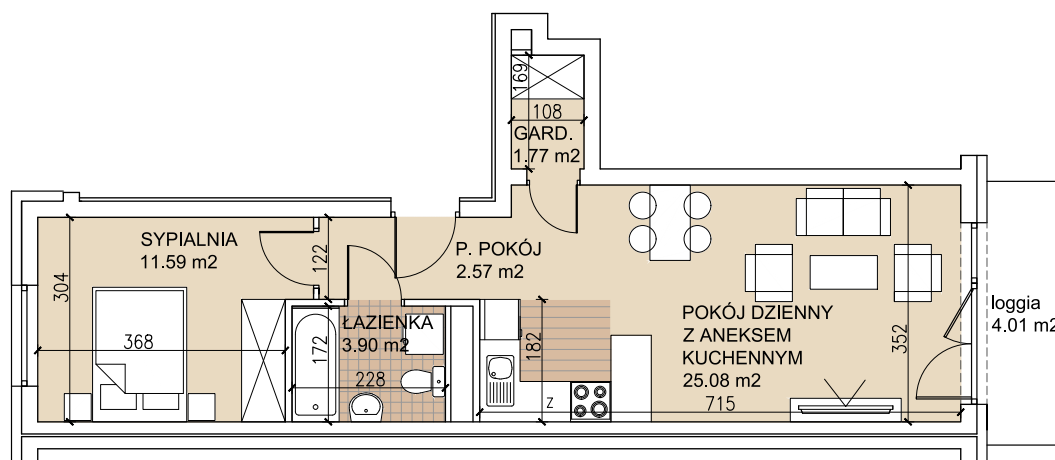

ul. Lothara Herbsta

powierzchnia użytkowa **44,91** m²

pokój dzienny z aneksem kuch.	25,08 m ²
sypialnia	11,59 m ²
garderoba	1,77 m ²
łazienka	3,90 m ²
przedpokój	2,57 m ²
loggia	4,01 m ²