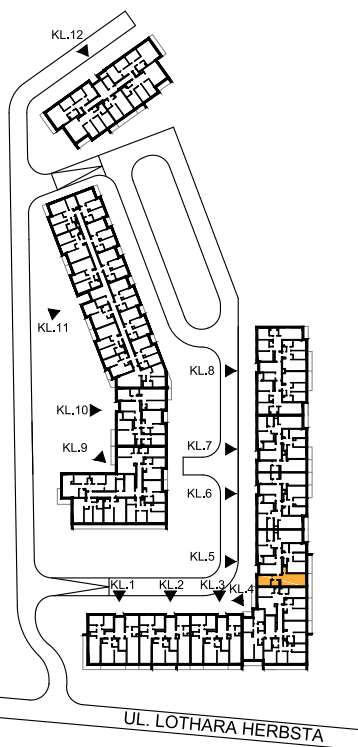

ul. Lothara Herbsta

powierzchnia użytkowa **44,91** m²

pokój dzienny z aneksem kuch.	25,08 m ²
sypialnia	11,59 m ²
garderoba	1,77 m ²
łazienka	3,90 m ²
przedpokój	2,57 m ²
loggia	4,01 m ²