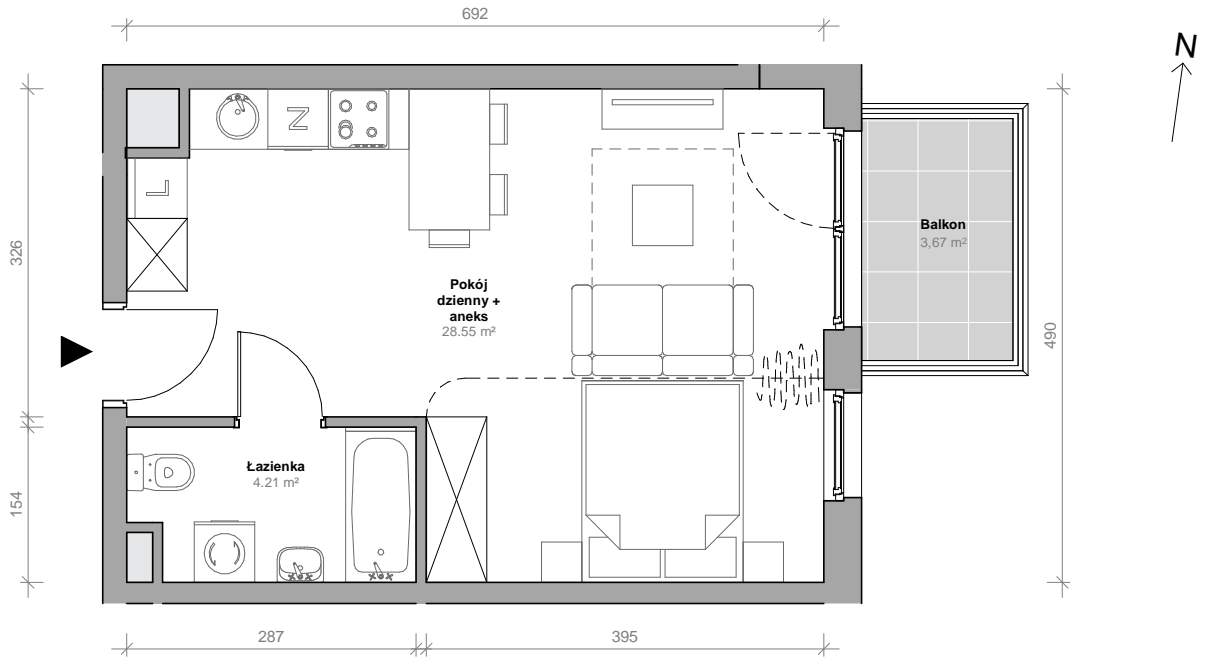

## I.3.M01

Powierzchnia **32,76 m<sup>2</sup>**

Piętro **3**

Aranżacja mieszkania jest przykładowa.

### Powierzchnia **użytkowa**

nie uwzględnia powierzchni pod ścianami działowymi

Łazienka	4,21 m <sup>2</sup>
Pokój dzienny + aneks	28,55 m <sup>2</sup>
<b>Razem</b>	<b>32,76 m<sup>2</sup></b>
+ balkon	3,67 m <sup>2</sup>