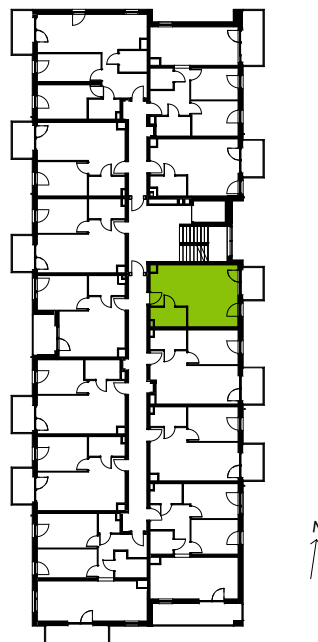

Rzut kondygnacji **3**