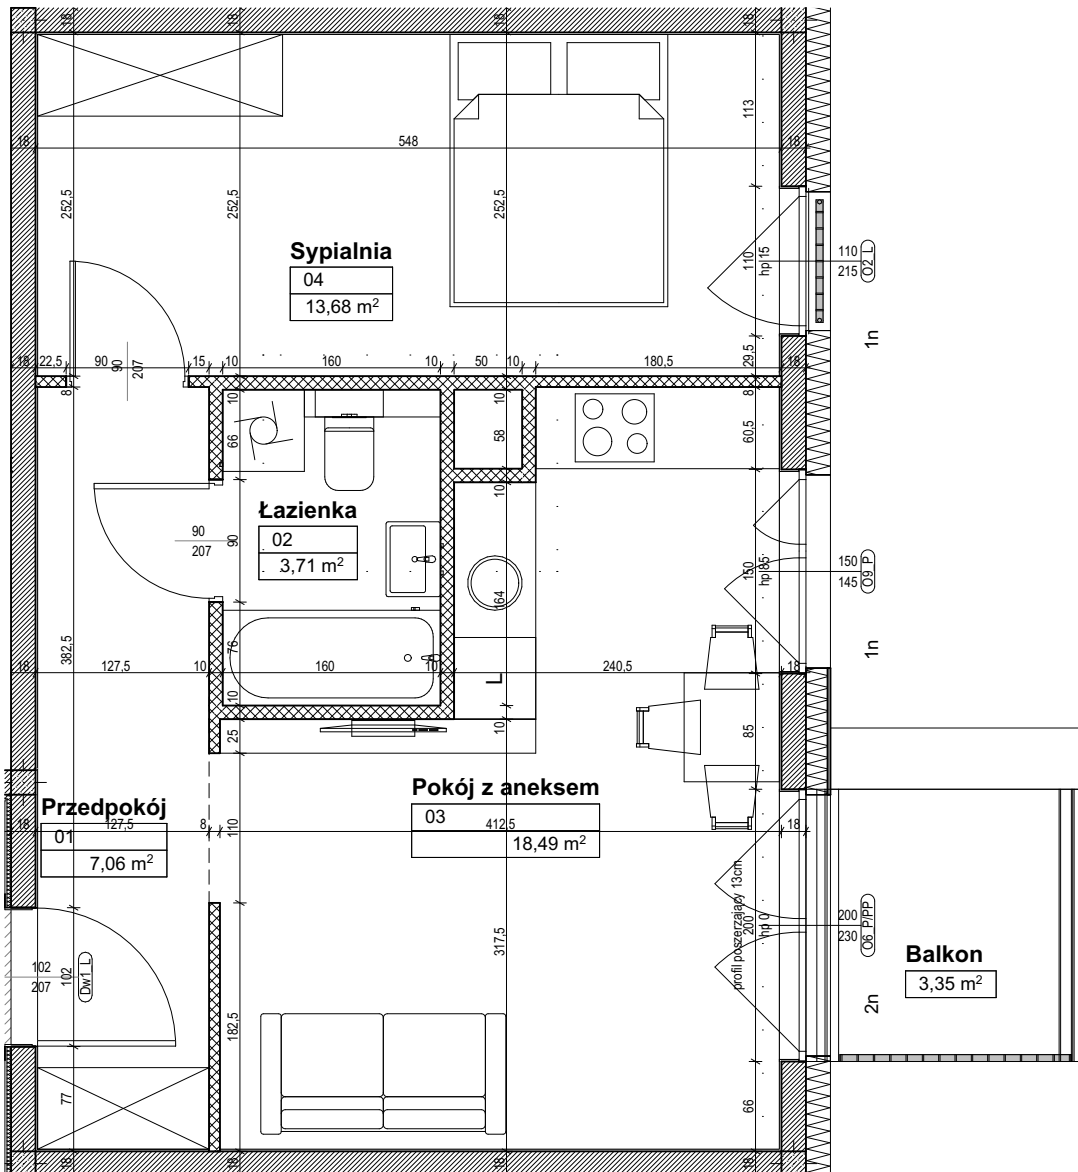

D22

3. PIĘTRO

01	Przedpokój	7,06
02	Łazienka	3,71
03	Pokój z aneksem	18,49
04	Sypialnia	13,68
		42,94 m²

D22
42,94 m²