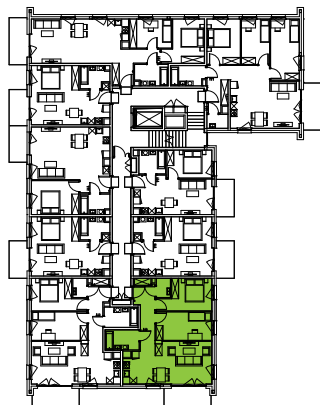

Via Flora

nr 2/2/21

Powierzchnia **62.91 m²**

Piętro 2

Aranżacja mieszkania jest przykładowa

Powierzchnia użytkowa

nie uwzględnia powierzchni pod ścianami działowymi

POKÓJ 1	10.87 m ²
POKÓJ 2	11.52 m ²
PRZEDPOKÓJ	7.84 m ²
SALON Z ANEKSEM	25.75 m ²
WC	1.96 m ²
ŁAZIENKA	4.97 m ²
PO STRONIE KLIENTA	62.91 m²
+ BALKON	5.50 m ²

W Develii nie płacisz za powierzchnię pod ścianami działowymi

Rzut kondygnacji piętro 2

Plan osiedla Budynek 2