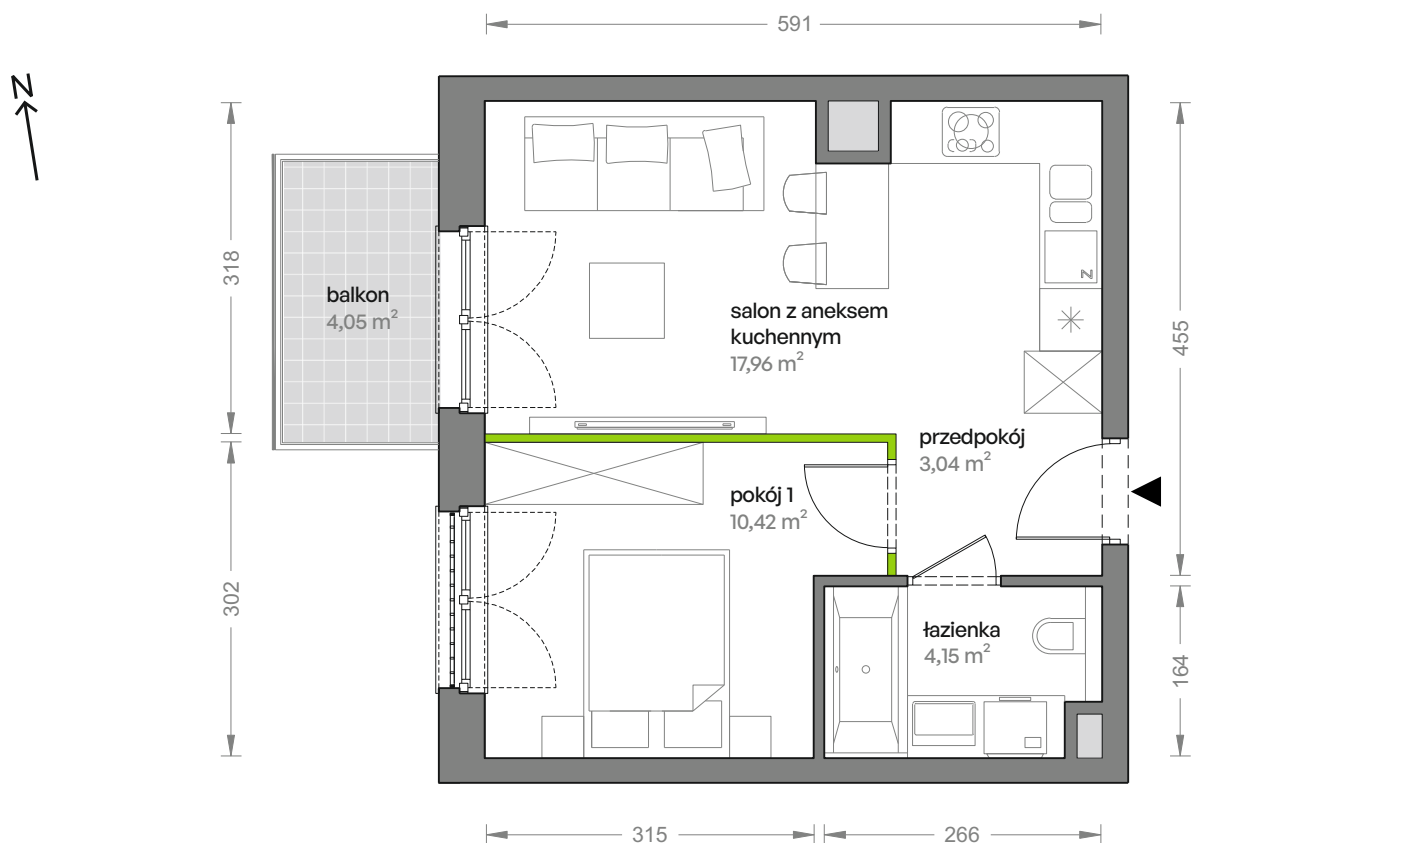

Ceglana Park.

nr 1/a/19

Powierzchnia **35,57 m²**

Piętro 1

Aranżacja mieszkania jest przykładowa

Powierzchnia **użytkowa**

salon z aneksem kuchennym	17,96 m ²
pokój 1	10,42 m ²
łazienka	4,15 m ²
przedpokój	3,04 m ²
Razem	35,57 m²
+balkon	4,05 m ²

Rzut kondygnacji **Piętro 1**

Plan osiedla **Budynek 1**

U nas nigdy nie płacisz za powierzchnię pod ścianami działowymi