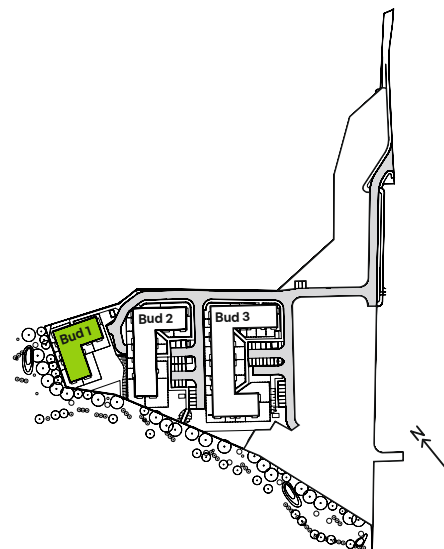

Ceglana Park.

nr 1/a/19

Powierzchnia **35,57 m²**

Piętro 1

Aranżacja mieszkania jest przykładowa

Powierzchnia **użytkowa**

salon z aneksem kuchennym	17,96 m ²
pokój 1	10,42 m ²
łazienka	4,15 m ²
przedpokój	3,04 m ²
Razem	35,57 m²
+balkon	4,05 m ²

Rzut kondygnacji **Piętro 1**

Plan osiedla **Budynek 1**

U nas nigdy nie płacisz za powierzchnię pod ścianami działowymi