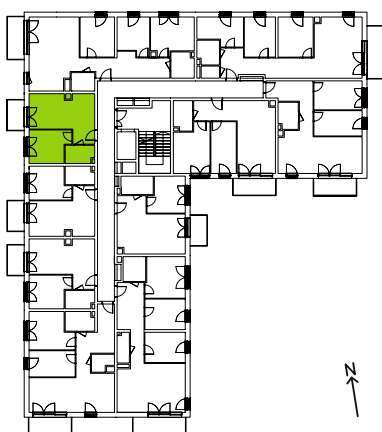

Ceglana Park.

nr 1/a/19

Powierzchnia **35,57 m²**

Piętro 1

Aranżacja mieszkania jest przykładowa

Powierzchnia **użytkowa**

salon z aneksem kuchennym	17,96 m ²
pokój 1	10,42 m ²
łazienka	4,15 m ²
przedpokój	3,04 m ²
Razem	35,57 m²
+balkon	4,05 m ²

Rzut kondygnacji **Piętro 1**

Plan osiedla **Budynek 1**

U nas nigdy nie płacisz za powierzchnię pod ścianami działowymi