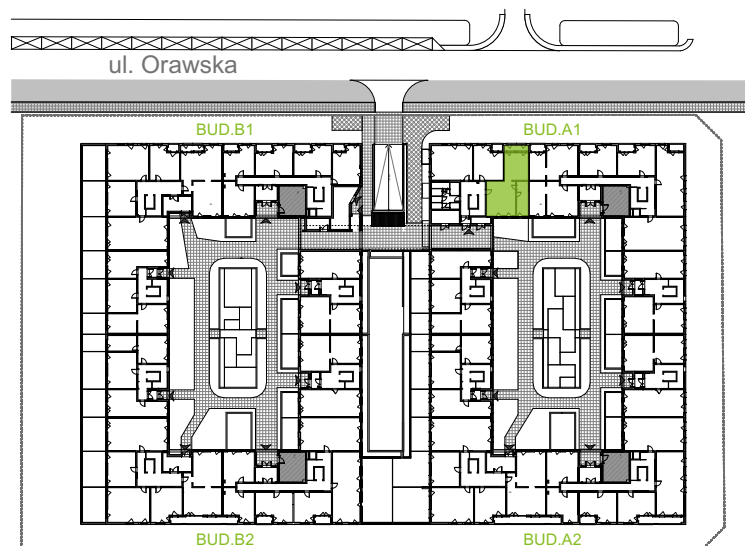

Orawska Vita.

nr A1/B/03

Powierzchnia **85,45 m²**

Piętro **0**

Aranżacja mieszkania jest przykładowa.

Powierzchnia użytkowa

Komunikacja	14,18 m ²
Łazienka	3,31 m ²
Łazienka	4,58 m ²
Ogród Zimowy	5,10 m ²
Salon + a.kuch.	26,02 m ²
Sypialnia	9,36 m ²
Sypialnia	11,16 m ²
Sypialnia	11,74 m ²
Razem	85,45 m²

Rzut kondygnacji Parter 0

U nas nigdy nie płacisz za powierzchnię pod ścianami dzielowymi.