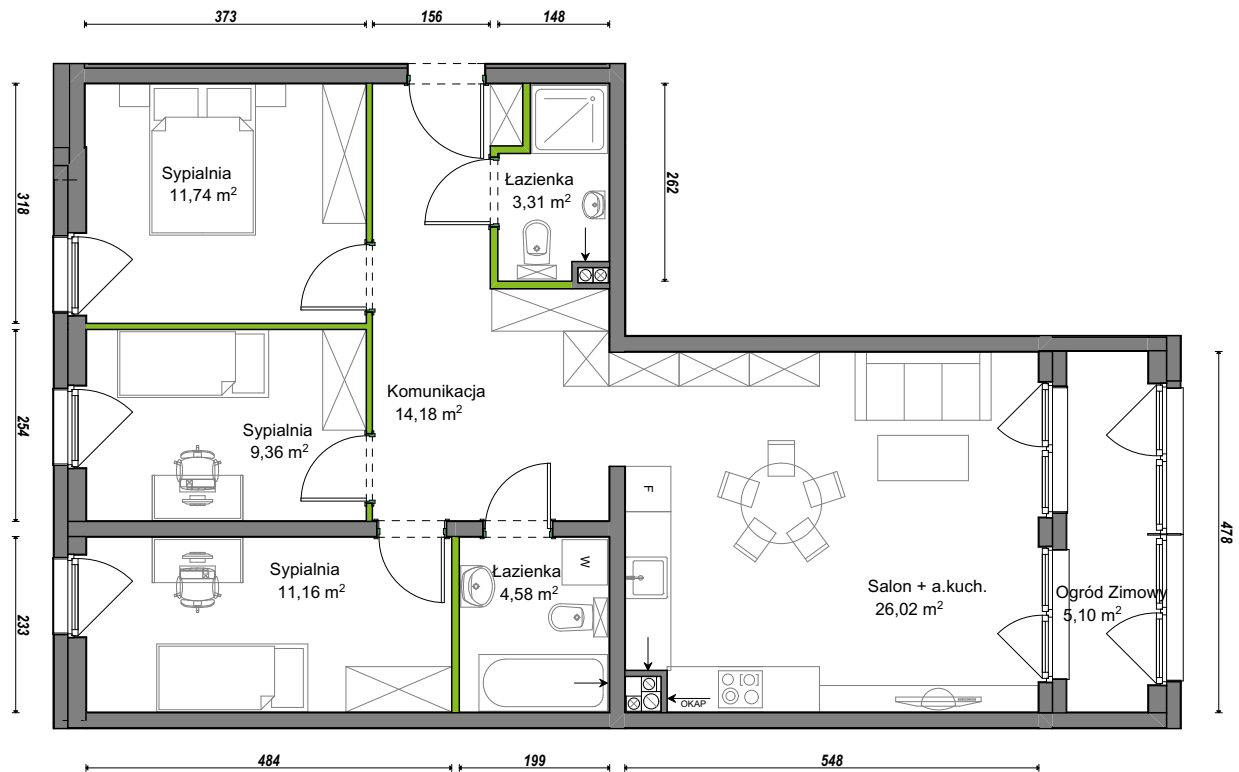

Orawska Vita.

nr A1/B/03

Powierzchnia **85,45 m²**

Piętro **0**

Aranżacja mieszkania jest przykładowa.

Powierzchnia użytkowa

Komunikacja	14,18 m ²
Łazienka	3,31 m ²
Łazienka	4,58 m ²
Ogród Zimowy	5,10 m ²
Salon + a.kuch.	26,02 m ²
Sypialnia	9,36 m ²
Sypialnia	11,16 m ²
Sypialnia	11,74 m ²
Razem	85,45 m²

Rzut kondygnacji Parter 0

U nas nigdy nie płacisz za powierzchnię pod ścianami dzielowymi.