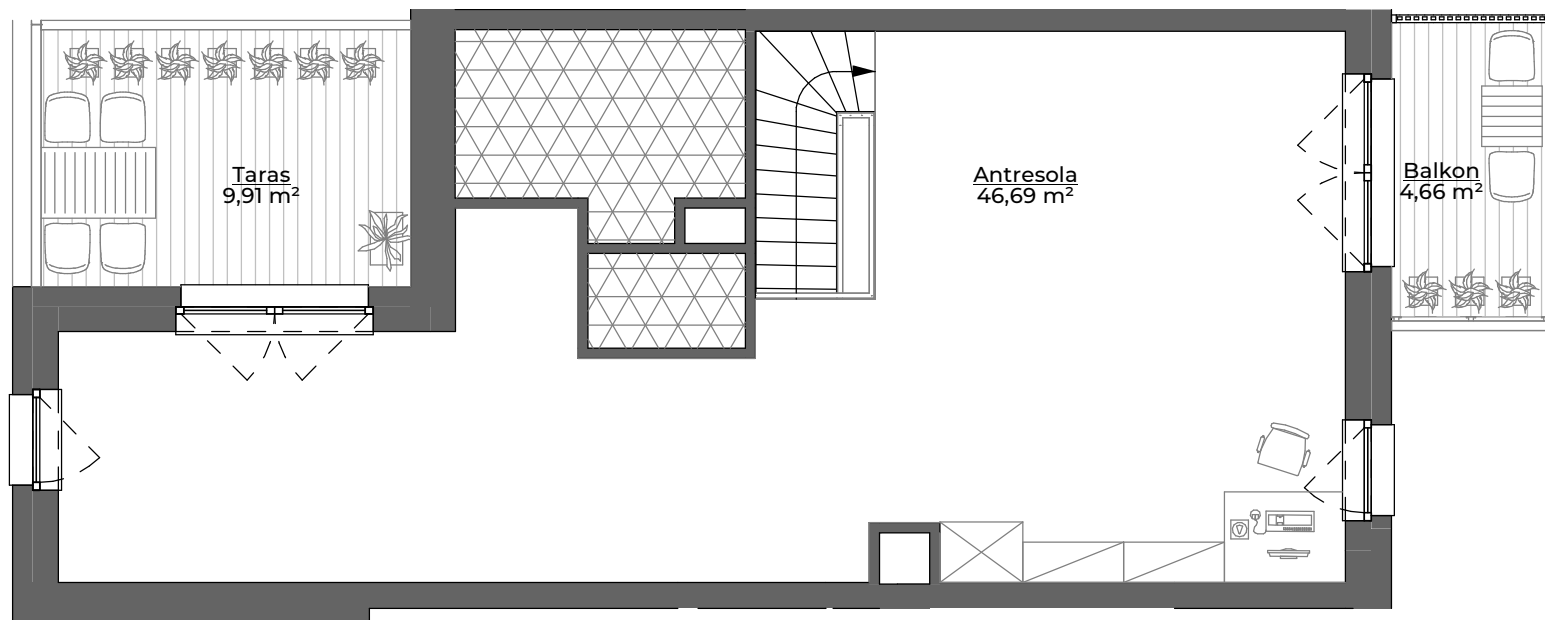

Pokój+Aneks kuchenny+Hol	49,77 m ²
Pokój	11,37 m ²
Łazienka	4,79 m ²
WC	1,47 m ²
Suma: powierzchnia użytkowa	67,40 m²

Antresola 46,69 m²

Powierzchnia zajęta przez elementy nadające się do demontażu, w tym ścianki działowe nie będące elementem konstrukcji i nie zawierające szachtów instalacyjnych. 1,60 m²

Suma: powierzchnia sprzedażowa 115,69 m²

Loggia 7,82 m²

Balkon 4,66 m²

Taras 9,91 m²

POŁOŻENIE MIESZKANIA W BUDYNKU:

WARTOŚĆ BRUTTO (PLN):

PROJEKTANT:

K W A D R A T
STUDIO ARCHITEKTONICZNE

rebelconcept
K&M Droszcz Architekci

Poziom antresoli

Dolny poziom mieszkania

- Pustka ponad przestrzenią pomieszczenia poniżej
- Pustka nieużytkowa

- Aranżacja lokalu mieszkalnego przedstawiona na rzucie jest przykładowa.
- Powierzchnia sprzedażowa stanowi sumę powierzchni użytkowej lokalu oraz powierzchni lokalu zajętej przez elementy nadające się do demontażu, w tym ścianki działowe nie będące elementem konstrukcji i nie zawierające szachtów instalacyjnych oraz antresoli.
- Powierzchnia użytkowa lokalu określona jest na podstawie Rozporządzenia Ministra Rozwoju z dnia 11 września 2020 r. w sprawie szczegółowego zakresu i formy projektu budowlanego oraz przy uwzględnieniu treści Polskiej Normy PN-ISO 9836:2015-12.
- Niniejsza karta katalogowa opracowana została na podstawie projektu wykonawczego. W toku dalszego projektowania, budowy lub zmian lokatorskich, mogą nastąpić zmiany w stosunku do informacji zawartych na karcie katalogowej, w szczególności w zakresie: powierzchni sprzedażowej, powierzchni użytkowej, układu pomieszczeń oraz usytuowania elementów nadających się do demontażu, takich jak np. ścianki działowe.
- Informacje na karcie nie stanowią oferty handlowej w rozumieniu art. 66 kodeksu cywilnego.