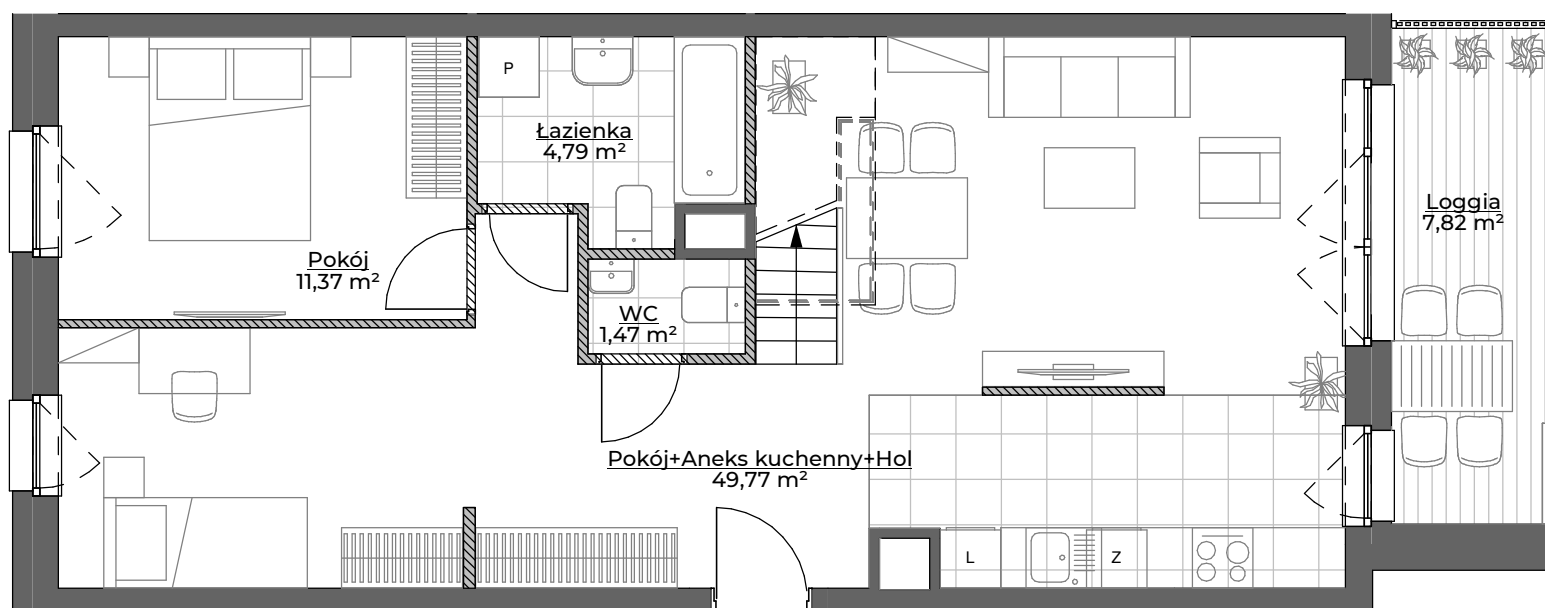

Pokój+Aneks kuchenny+Hol	49,77 m ²
Pokój	11,37 m ²
Łazienka	4,79 m ²
WC	1,47 m ²
Suma: powierzchnia użytkowa	67,40 m²

Antresola 46,69 m²

Powierzchnia zajęta przez elementy nadające się do demontażu, w tym ścianki działowe nie będące elementem konstrukcji i nie zawierające szachtów instalacyjnych. 1,60 m²

Suma: powierzchnia sprzedażowa 115,69 m²

Loggia 7,82 m²

Balkon 4,66 m²

Taras 9,91 m²

POŁOŻENIE MIESZKANIA W BUDYNKU:

WARTOŚĆ BRUTTO (PLN):

PROJEKTANT:

K W A D R A T
STUDIO ARCHITEKTONICZNE

rebelconcept
K&M Droszcz Architekci

Poziom antresoli

Dolny poziom mieszkania

- Pustka ponad przestrzenią pomieszczenia poniżej
- Pustka nieużytkowa

- Aranżacja lokalu mieszkalnego przedstawiona na rzucie jest przykładowa.
- Powierzchnia sprzedażowa stanowi sumę powierzchni użytkowej lokalu oraz powierzchni lokalu zajętej przez elementy nadające się do demontażu, w tym ścianki działowe nie będące elementem konstrukcji i nie zawierające szachtów instalacyjnych oraz antresoli.
- Powierzchnia użytkowa lokalu określona jest na podstawie Rozporządzenia Ministra Rozwoju z dnia 11 września 2020 r. w sprawie szczegółowego zakresu i formy projektu budowlanego oraz przy uwzględnieniu treści Polskiej Normy PN-ISO 9836:2015-12.
- Niniejsza karta katalogowa opracowana została na podstawie projektu wykonawczego. W toku dalszego projektowania, budowy lub zmian lokatorskich, mogą nastąpić zmiany w stosunku do informacji zawartych na karcie katalogowej, w szczególności w zakresie: powierzchni sprzedażowej, powierzchni użytkowej, układu pomieszczeń oraz usytuowania elementów nadających się do demontażu, takich jak np. ścianki działowe.
- Informacje na karcie nie stanowią oferty handlowej w rozumieniu art. 66 kodeksu cywilnego.