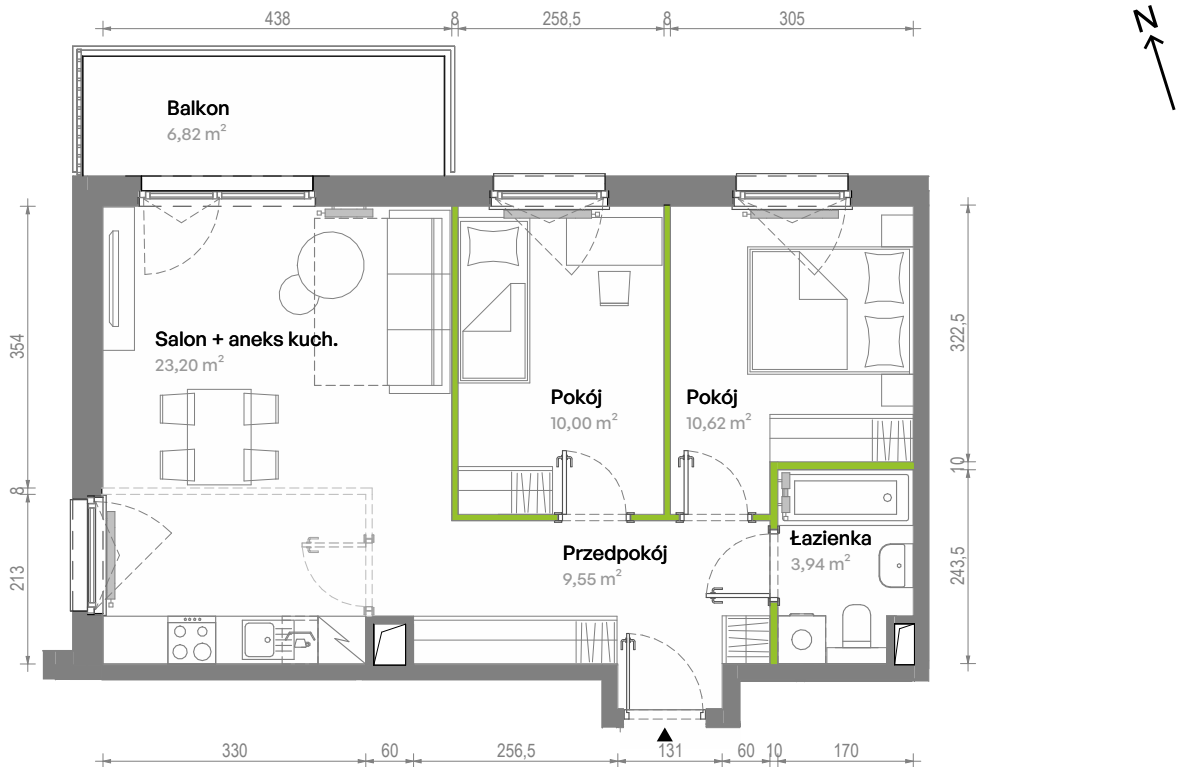

Południe Vita

nr A2.02.26

Powierzchnia **57,31 m²**

Piętro 2

Aranżacja mieszkania jest przykładowa.
Podano orientacyjne wymiary pomieszczeń.

Powierzchnia **użytkowa**

Rzut kondygnacji **Piętro 2**

Plan osiedla **Budynek A2**

Przedpokój	9,55 m ²
Salon + aneks kuch.	23,20 m ²
Pokój	10,00 m ²
Pokój	10,62 m ²
Łazienka	3,94 m ²
Razem	57,31 m²
+ Balkon	6,82 m ²

U nas nigdy nie płacisz za powierzchnię pod ścianami działowymi