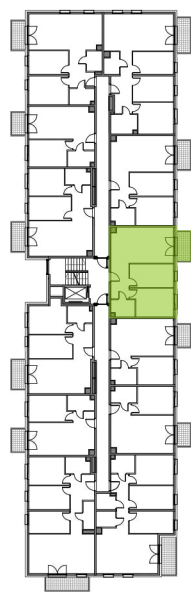

# Niepołomicka Vita

nr B/1/18

Powierzchnia **56,42 m<sup>2</sup>**

**Piętro 1**

Aranżacja mieszkania jest przykładowa  
Podano orientacyjne wymiary pomieszczenia

## Powierzchnia użytkowa

salon z aneksem kuchennym	23,11m <sup>2</sup>
pokój 1	11,81m <sup>2</sup>
pokój 1	10,76m <sup>2</sup>
łazienka	4,07m <sup>2</sup>
przedpokój	6,67m <sup>2</sup>
<b>Razem</b>	<b>56,42m<sup>2</sup></b>
+balkon	4,19m <sup>2</sup>

## Rzut kondygnacji Piętro 1

## Plan osiedla Budynek B