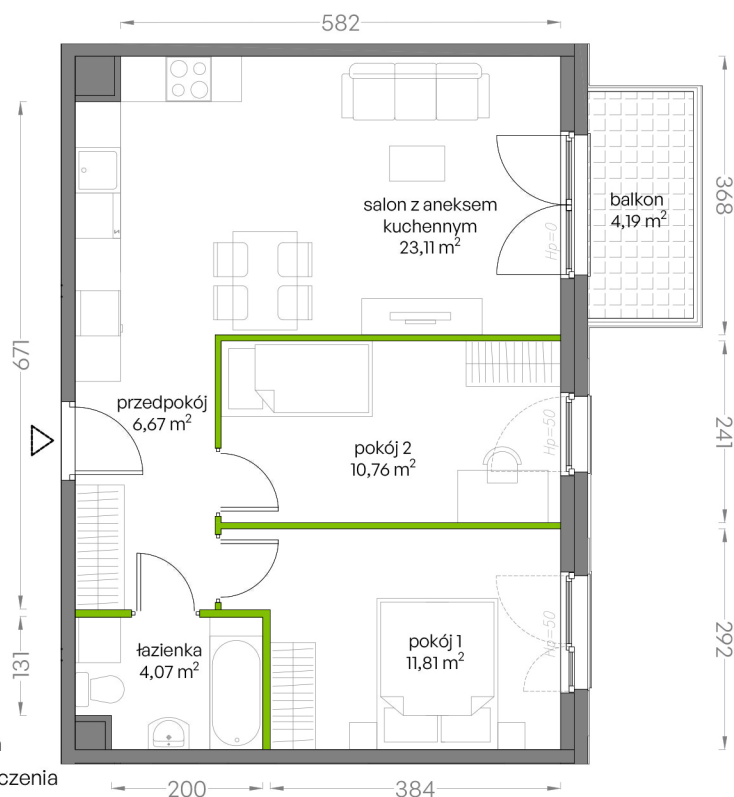

# Niepołomicka Vita

nr B/1/18

Powierzchnia **56,42 m<sup>2</sup>**

**Piętro 1**

Aranżacja mieszkania jest przykładowa  
Podano orientacyjne wymiary pomieszczenia

## Powierzchnia użytkowa

salon z aneksem kuchennym	23,11m <sup>2</sup>
pokój 1	11,81m <sup>2</sup>
pokój 1	10,76m <sup>2</sup>
łazienka	4,07m <sup>2</sup>
przedpokój	6,67m <sup>2</sup>
<b>Razem</b>	<b>56,42m<sup>2</sup></b>
+balkon	4,19m <sup>2</sup>

## Plan osiedla Budynek B