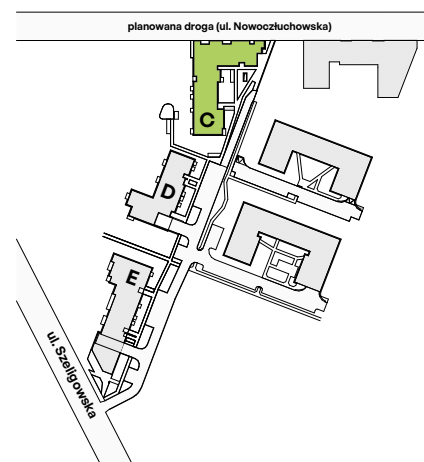

Bemosphere

nr C.79

Powierzchnia **64,75 m²**

Piętro 3

Aranżacja mieszkania jest przykładowa

Powierzchnia użytkowa

Salon + Aneks	28,97 m ²
Sypialnia	10,93 m ²
Pokój	9,76 m ²
Łazienka	4,02 m ²
Łazienka	2,91 m ²
Korytarz	8,16 m ²
Razem	64,75 m²
+ Balkon	6,00 m ²

Rzut kondygnacji Piętro 3

Plan osiedla Budynek C

U nas nigdy nie płacisz za powierzchnię pod ścianami działowymi