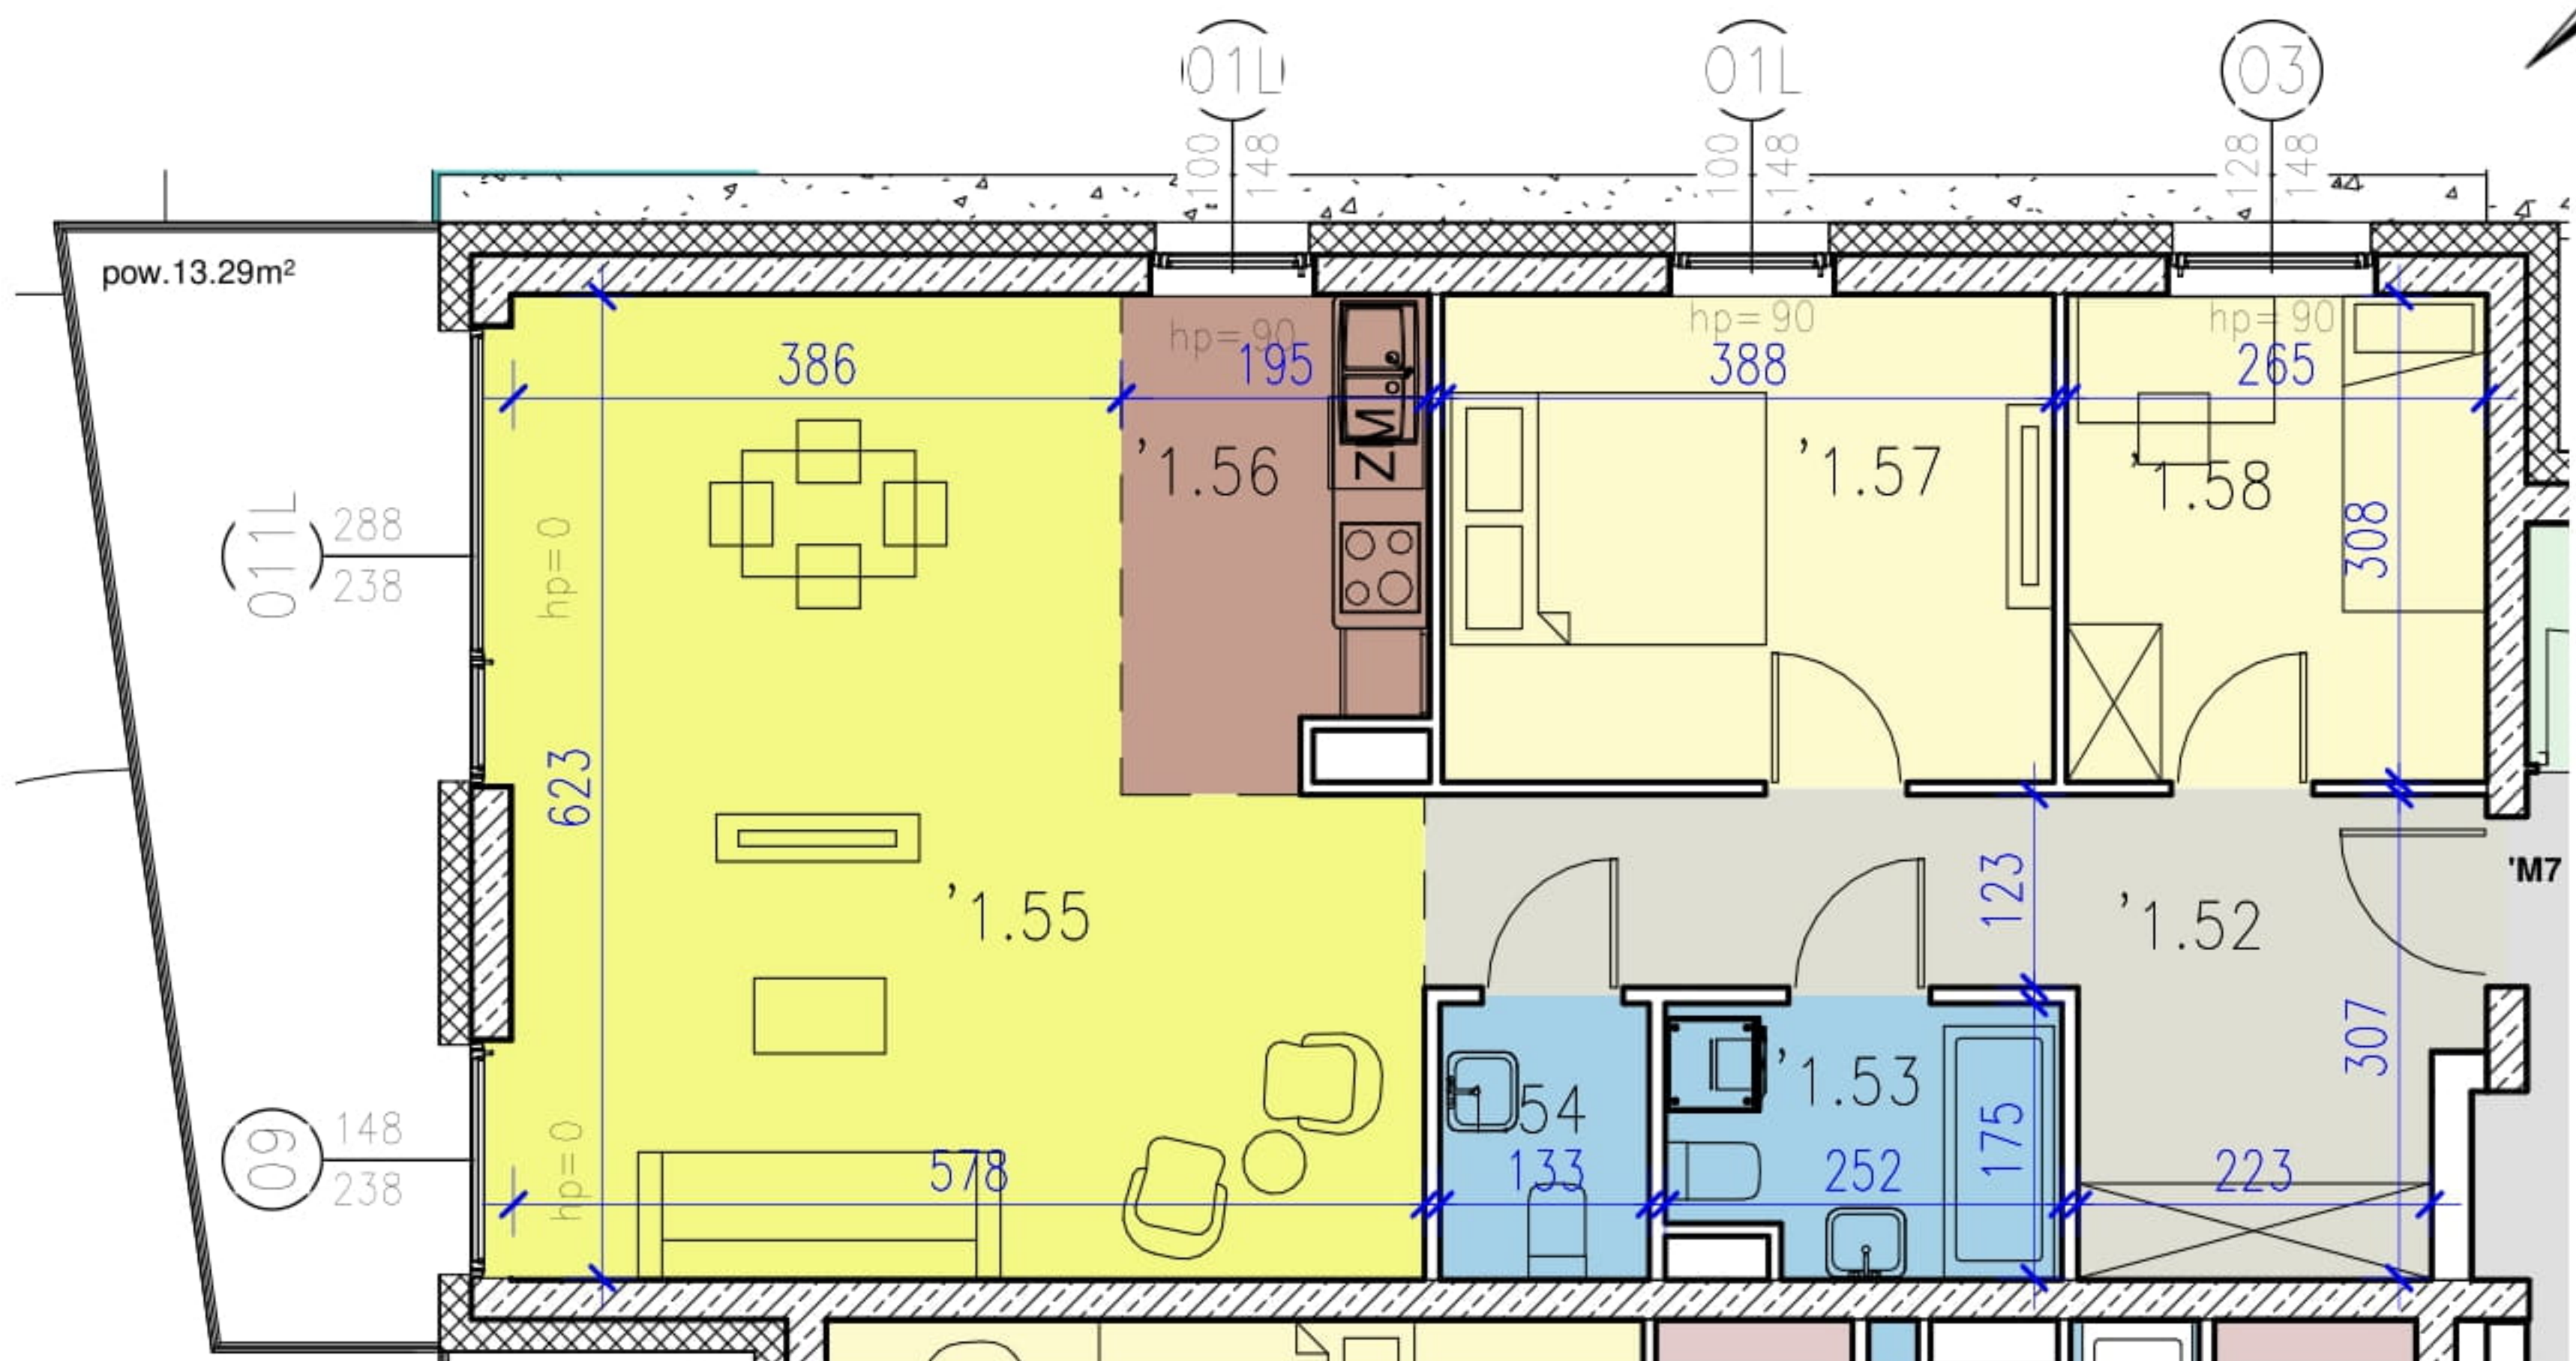

GREEN SQUARE APARTMENTS

ARFA
invest

'M7

B2

PARTER

PARTER

'M7			
wt	Nazwa	Powierzchnia	Posadzka
'1.52	korytarz	12.57 m ²	
'1.53	łazienka	4.14 m ²	
'1.54	wc	2.32 m ²	
'1.55	salon	29.97 m ²	
'1.56	kuchnia	5.80 m ²	
'1.57	pokój	11.98 m ²	
'1.58	pokój	8.18 m ²	
Suma:		74.96 m ²	