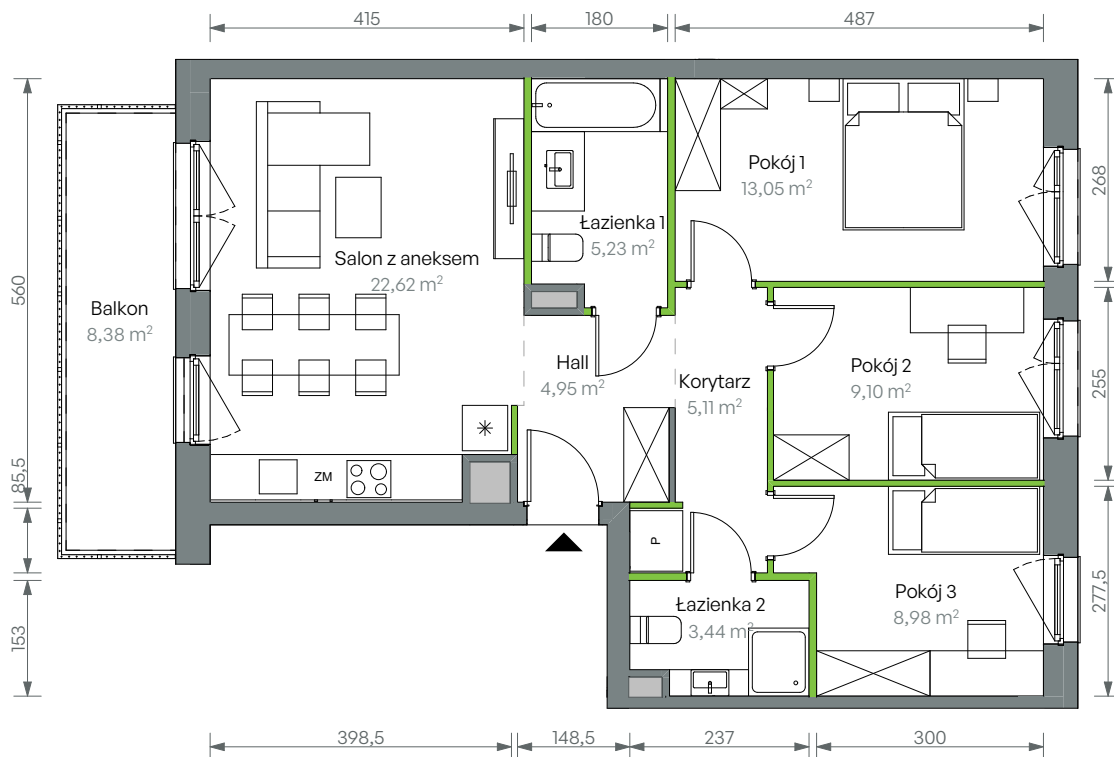

Oliwska Vita

nr 4/B/6/103

Powierzchnia **72,48 m²**

Piętro 1

Aranżacja mieszkania jest przykładowa

Powierzchnia użytkowa

Salon z aneksem	22,62
Pokój 1	13,05
Pokój 2	9,10
Pokój 3	8,98
Korytarz	5,11
Łazienka 1	5,23
Hall	4,95
Łazienka 2	3,44
Razem	72,48 m²
Balkon	8,38

Rzut kondygnacji Piętro 1

Plan osiedla Budynek 4

U nas nigdy nie płacisz za powierzchnie pod ścianami działowymi