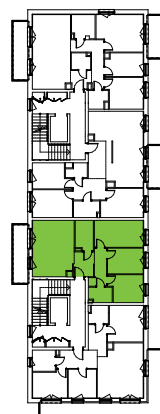

Oliwska Vita

nr 4/B/6/103

Powierzchnia **72,48 m²**

Piętro 1

Aranżacja mieszkania jest przykładowa

Powierzchnia użytkowa

Salon z aneksem	22,62
Pokój 1	13,05
Pokój 2	9,10
Pokój 3	8,98
Korytarz	5,11
Łazienka 1	5,23
Hall	4,95
Łazienka 2	3,44
Razem	72,48 m²
Balkon	8,38

Rzut kondygnacji Piętro 1

Plan osiedla Budynek 4

U nas nigdy nie płacisz za powierzchnie pod ścianami działowymi