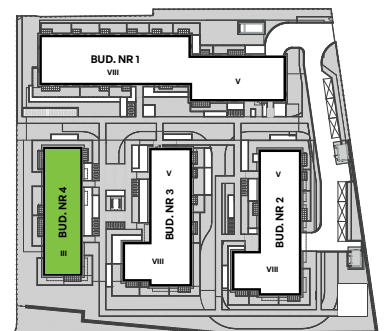

Oliwska Vita

nr 4/B/6/103

Powierzchnia **72,48 m²**

Piętro 1

Aranżacja mieszkania jest przykładowa

Powierzchnia użytkowa

Salon z aneksem	22,62
Pokój 1	13,05
Pokój 2	9,10
Pokój 3	8,98
Korytarz	5,11
Łazienka 1	5,23
Hall	4,95
Łazienka 2	3,44
Razem	72,48 m²
Balkon	8,38

Rzut kondygnacji Piętro 1

Plan osiedla Budynek 4

U nas nigdy nie płacisz za powierzchnie pod ścianami działowymi