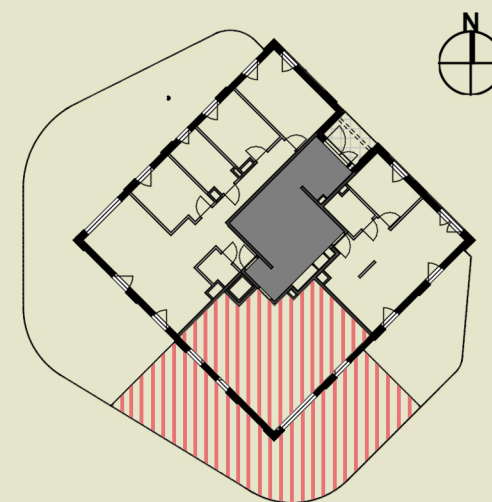

## MIESZKANIE C2.M2

Powierzchnia: 57,45 m<sup>2</sup>  
 Pokoje: 3  
 Piętro: 0

1. łazienka 5,02 m<sup>2</sup>
  2. pokój 10,54 m<sup>2</sup>
  3. pokój 14,06 m<sup>2</sup>
  4. pokój dzienny + aneks 22,15 m<sup>2</sup>
  5. przedpokój 5,68 m<sup>2</sup>
- ogródek 93,99 m<sup>2</sup>