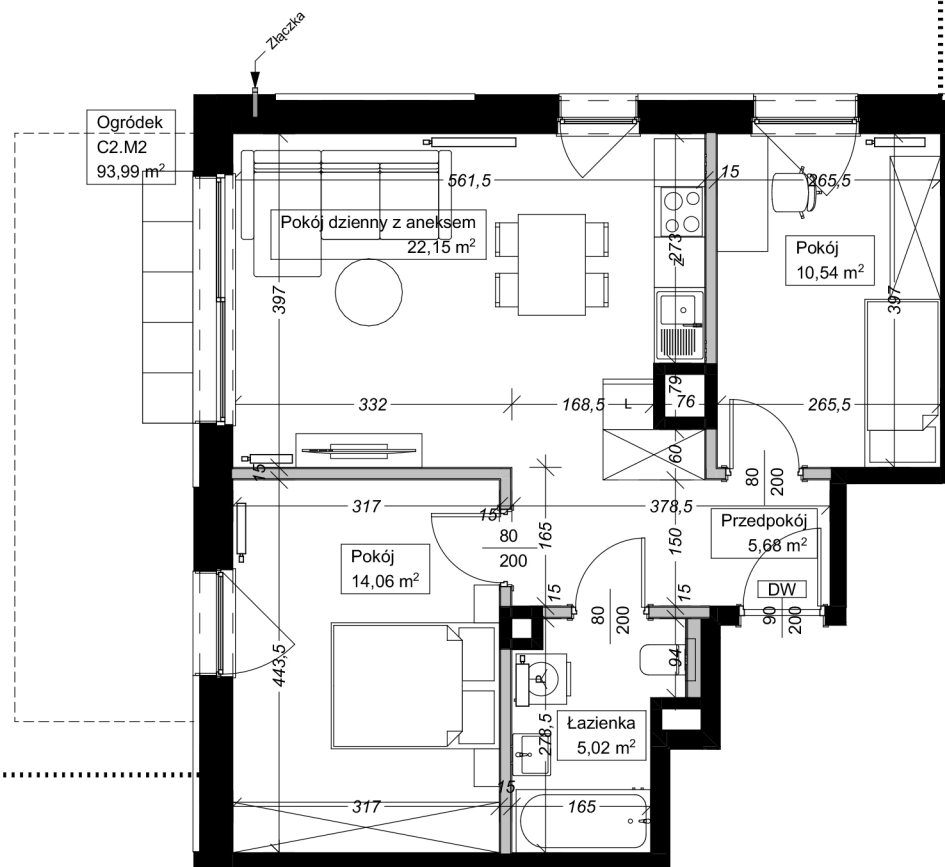

## MIESZKANIE C2.M2

Powierzchnia: 57,45 m<sup>2</sup>  
 Pokoje: 3  
 Piętro: 0

1. łazienka 5,02 m<sup>2</sup>
  2. pokój 10,54 m<sup>2</sup>
  3. pokój 14,06 m<sup>2</sup>
  4. pokój dzienny + aneks 22,15 m<sup>2</sup>
  5. przedpokój 5,68 m<sup>2</sup>
- ogródek 93,99 m<sup>2</sup>