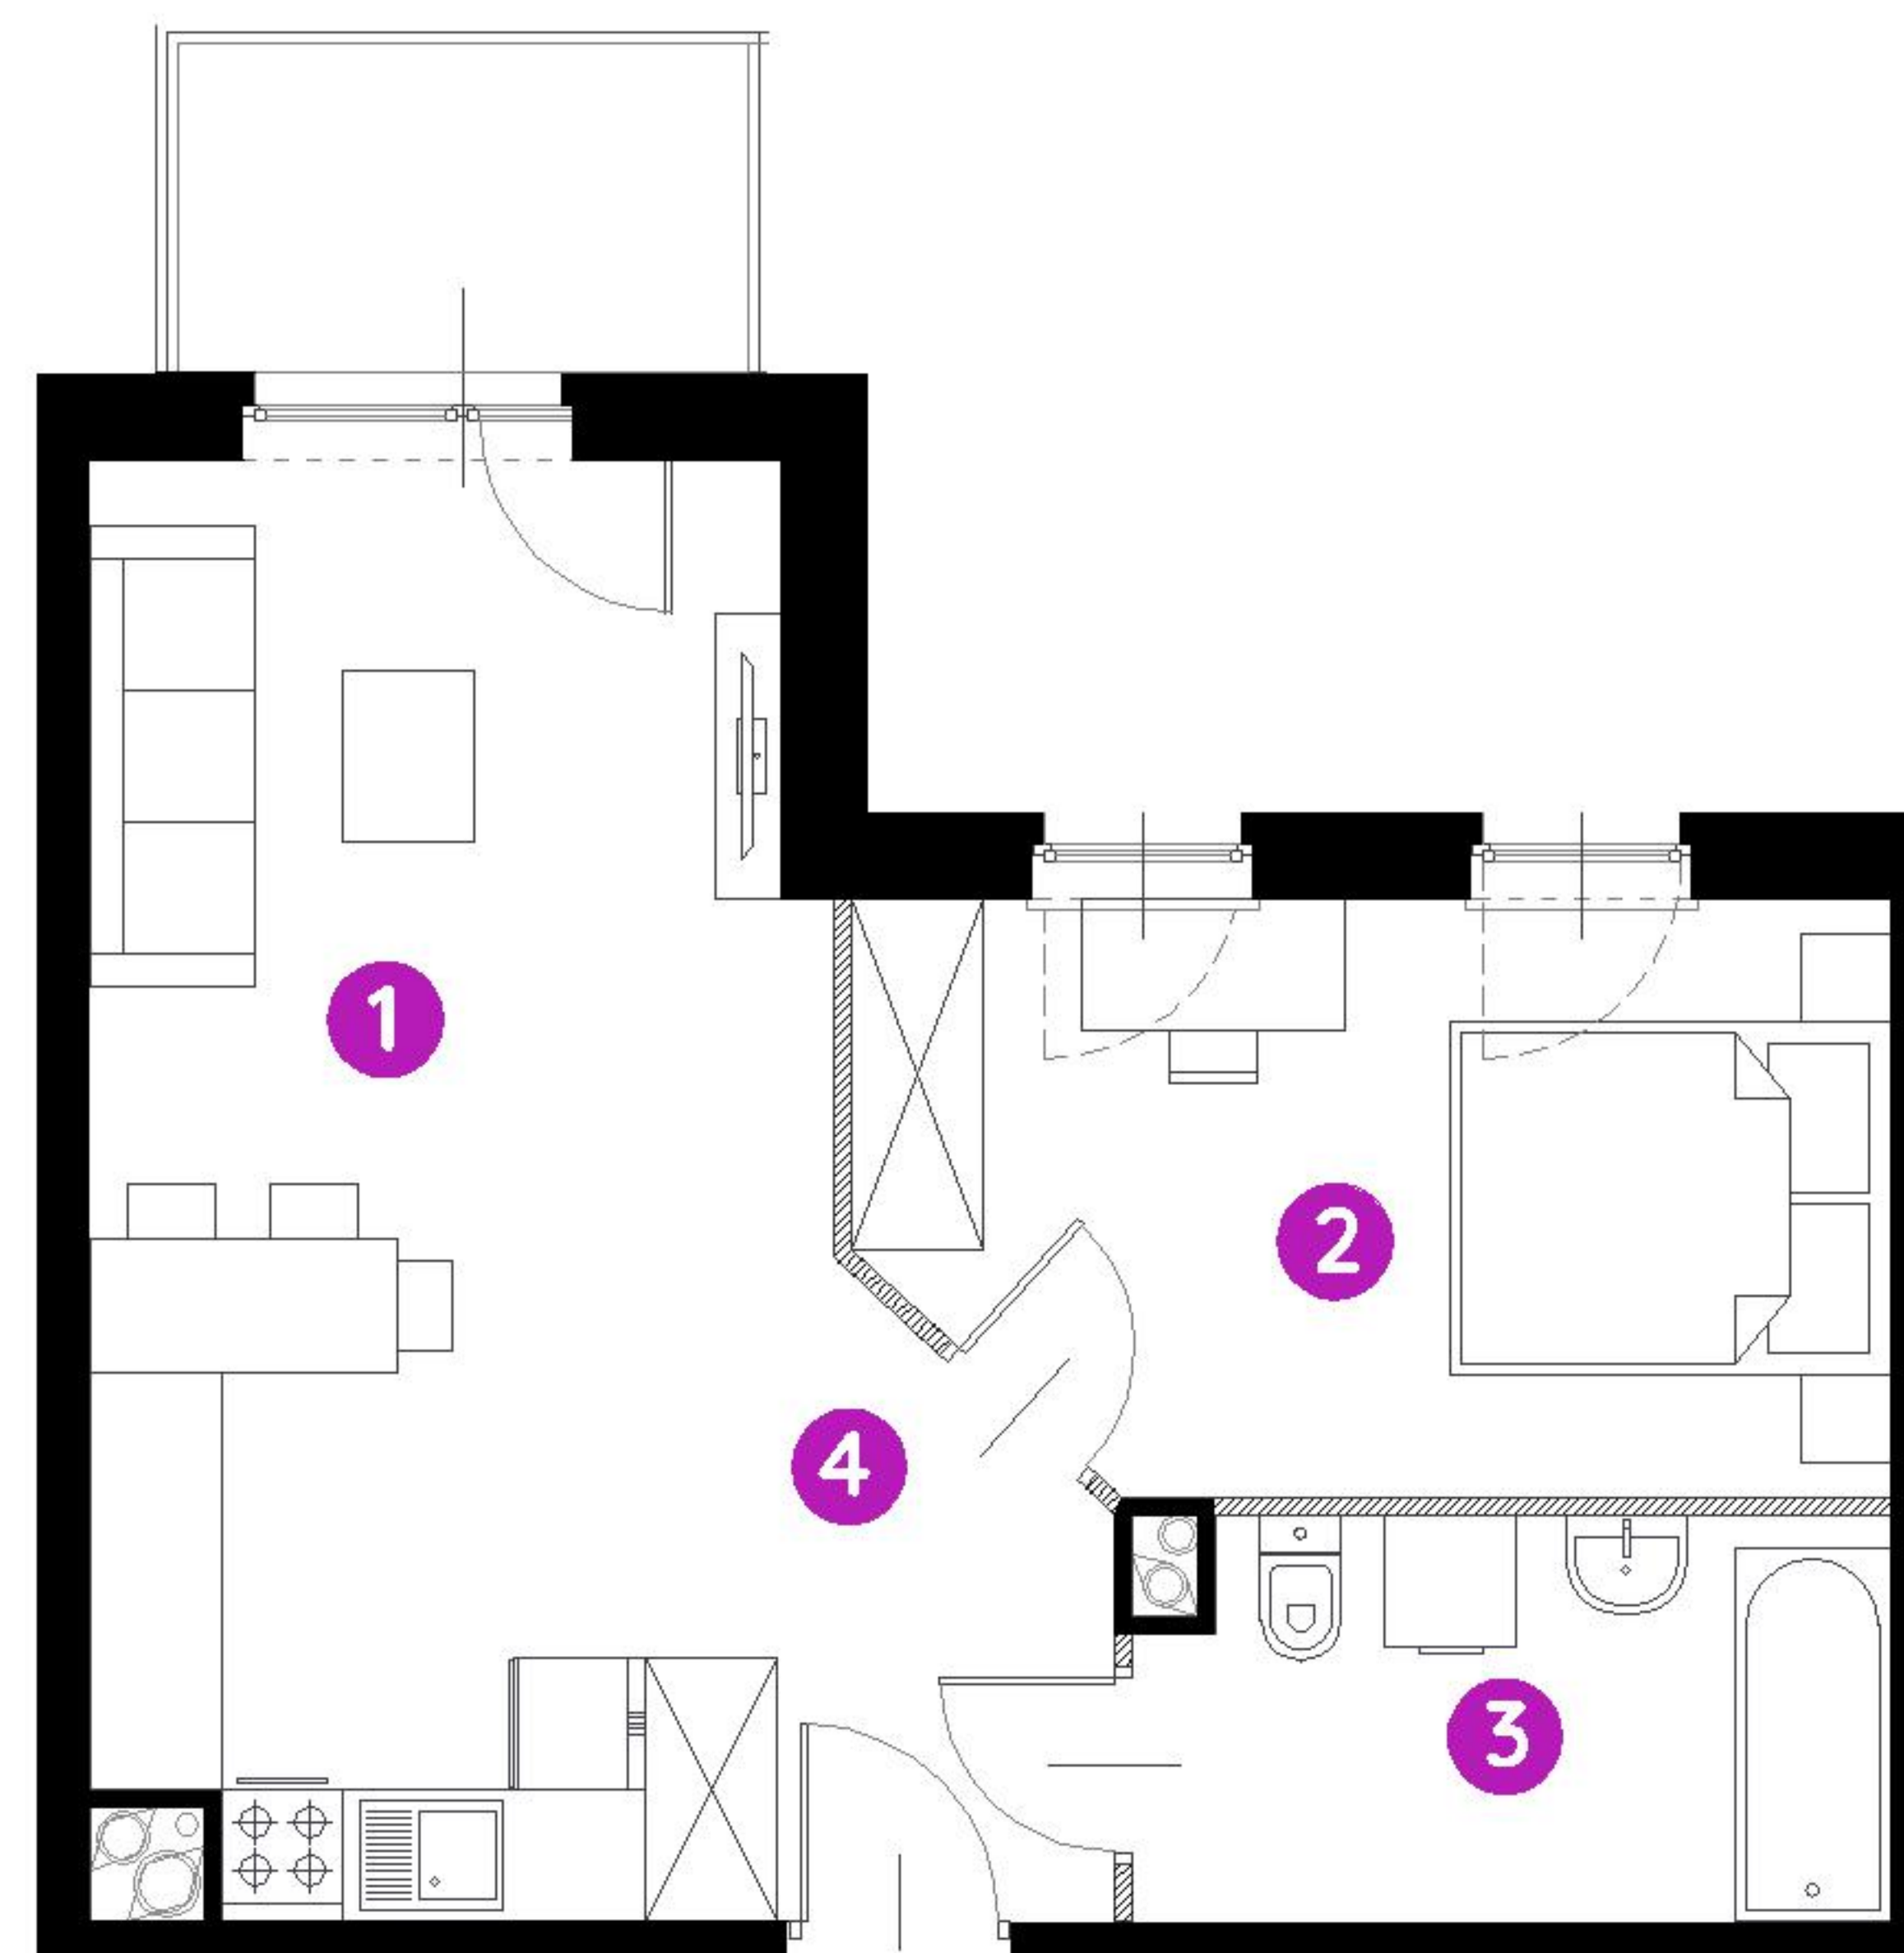

Murapol Matecznia

Kraków | ul. Rydlówka

mieszkanie	1.A.1.05
piętro	1
budynek	1

1. salon z aneksem kuch.	18,88 m²
2. sypialnia	11,96 m²
3. łazienka	6,02 m²
4. przedpokój	5,62 m²

metraż	42,48 m²
balkon	3,90 m ²

0 1 2 5m

Podziałka podana z tolerancją +/- 5%

Aranżacja mieszkania ma charakter poglądowy.

Biuro Sprzedaży: Kraków, ul. Rydlówka 37 - T: 506 371 434 / 514 601 742, M: krakow@murapol.pl. Centrala: Bielsko-Biała, ul. Dworkowa 4, T: 33 819 33 33, M: sekretariat@murapol.pl, murapol.pl

UWAGA: Powierzchnia liczona wg PN-ISO 9836:2022-07. Na etapie projektu wykonawczego i realizacji obiektu mogą wystąpić korekty w powierzchni lokali i układzie ścian, powierzchnia liczona w stanie wykończonym. Do obliczeń przyjęto 1,5 cm tynku.