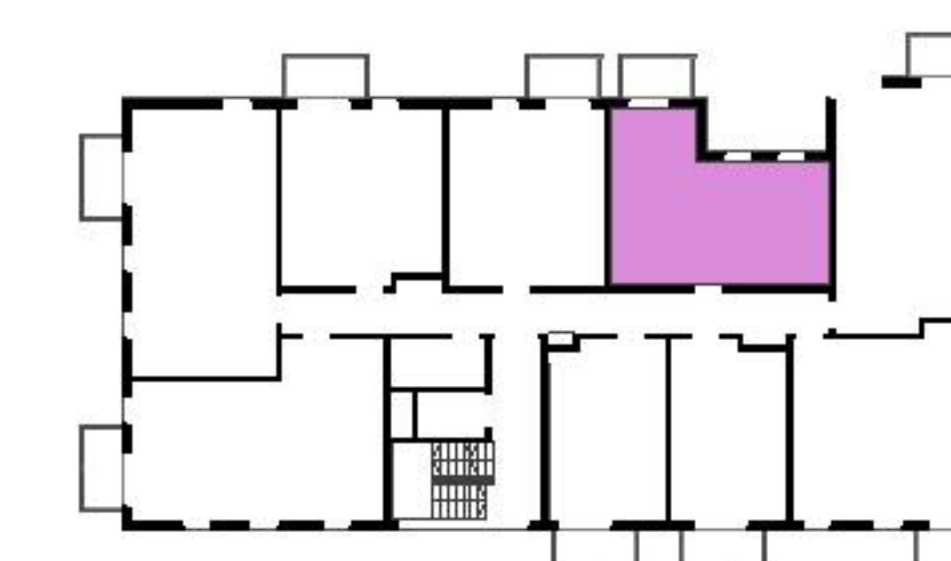

Murapol Matecznia

Kraków | ul. Rydlówka

mieszkanie	1.A.1.05
piętro	1
budynek	1

1. salon z aneksem kuch.	18,88 m²
2. sypialnia	11,96 m²
3. łazienka	6,02 m²
4. przedpokój	5,62 m²

metraż	42,48 m²
balkon	3,90 m ²

0 1 2 5m

Podziałka podana z tolerancją +/- 5%

Aranżacja mieszkania ma charakter poglądowy.

Biuro Sprzedaży: Kraków, ul. Rydlówka 37 - T: 506 371 434 / 514 601 742, M: krakow@murapol.pl. Centrala: Bielsko-Biała, ul. Dworkowa 4, T: 33 819 33 33, M: sekretariat@murapol.pl, murapol.pl

UWAGA: Powierzchnia liczona wg PN-ISO 9836:2022-07. Na etapie projektu wykonawczego i realizacji obiektu mogą wystąpić korekty w powierzchni lokali i układzie ścian, powierzchnia liczona w stanie wykończonym. Do obliczeń przyjęto 1,5 cm tynku.