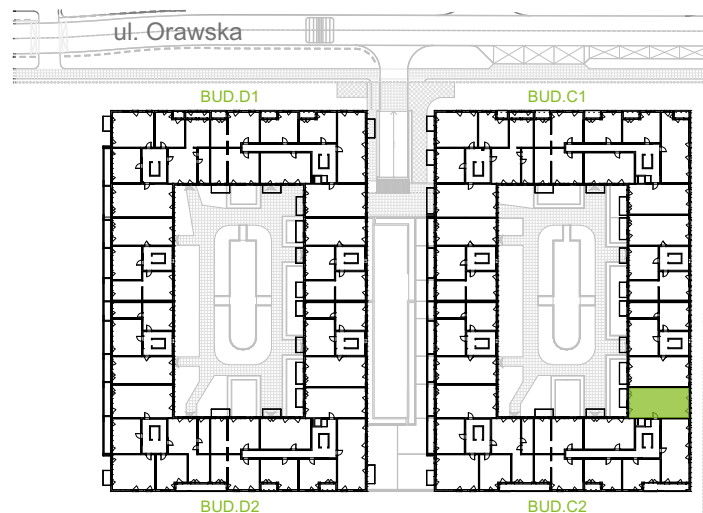

Orawska Vita.

nr C2/F/14

Powierzchnia **68,33 m²**

Piętro **2**

Aranżacja mieszkania jest przykładowa.

Powierzchnia użytkowa

Komunikacja	9,36 m ²
Łazienka	4,55 m ²
Salon + a.kuch.	21,90 m ²
Sypialnia	8,46 m ²
Sypialnia	10,55 m ²
Sypialnia	11,70 m ²
Wc	1,81 m ²
Razem	68,33 m²
+Balkon	5,52 m ²

Rzut kondygnacji Piętro 2

U nas nigdy nie płacisz za powierzchnię pod ścianami działowymi.