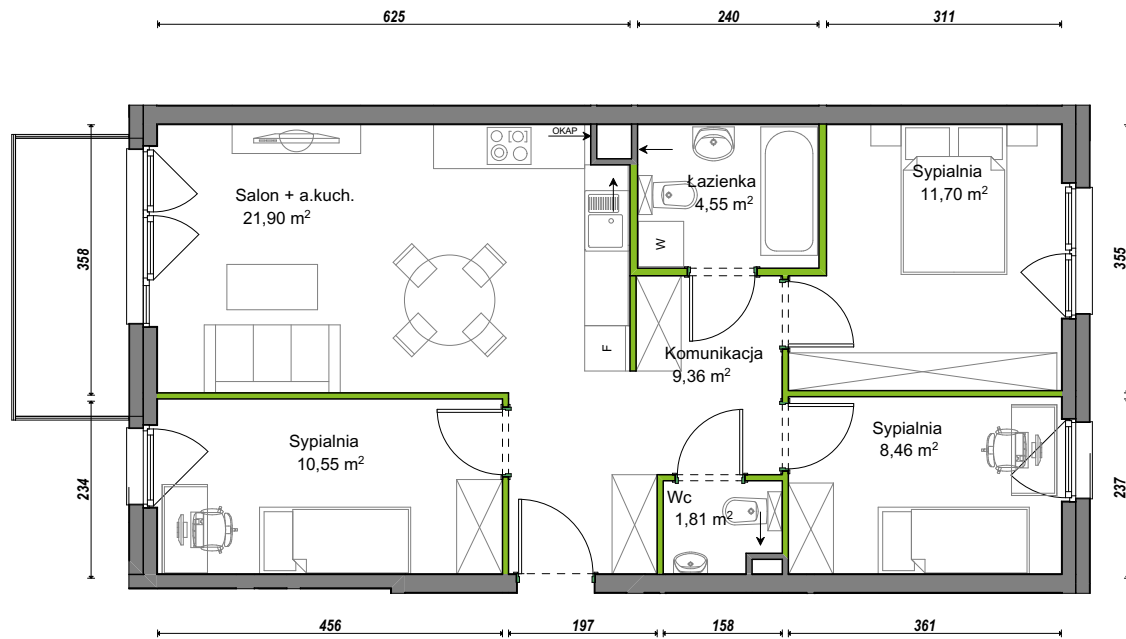

Orawska Vita.

nr C2/F/14

Powierzchnia **68,33 m²**

Piętro **2**

Aranżacja mieszkania jest przykładowa.

Powierzchnia użytkowa

Komunikacja	9,36 m ²
Łazienka	4,55 m ²
Salon + a.kuch.	21,90 m ²
Sypialnia	8,46 m ²
Sypialnia	10,55 m ²
Sypialnia	11,70 m ²
Wc	1,81 m ²
Razem	68,33 m²
+Balkon	5,52 m ²

Rzut kondygnacji Piętro 2

U nas nigdy nie płacisz za powierzchnię pod ścianami działowymi.