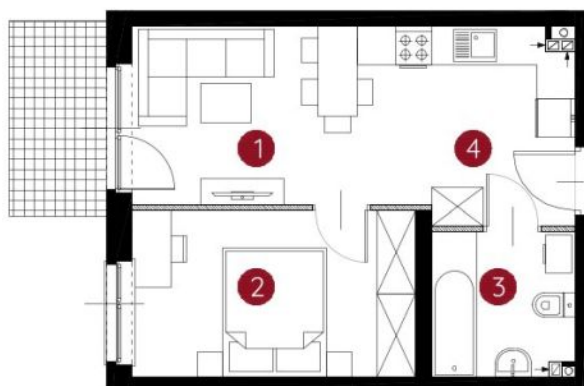

lokal 3.B.0.10

35,15 m²

parter

budynek 3

Murapol
Helio

Toruń, ul. Heweliusza

0 1 2 5m

Podziatka podana z tolerancją +/- 5%

1. salon z aneksem kuchennym	16,26 m ²
2. sypialnia	11,14 m ²
3. łazienka	4,78 m ²
4. przedpokój	2,97 m ²
metraż	35,15 m²

Schemat kondygnacji