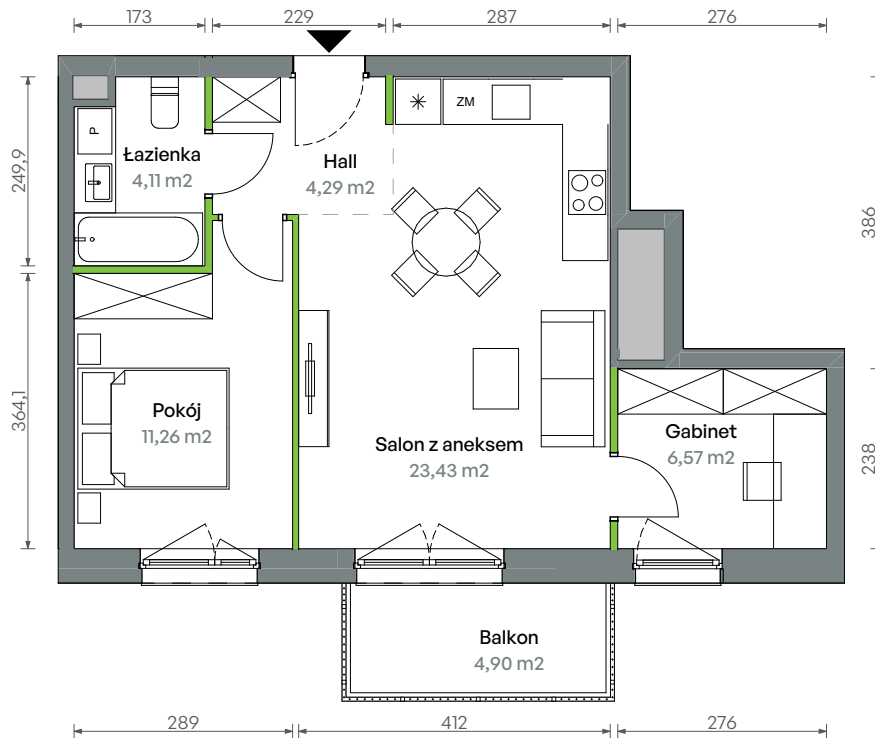

Oliwska Vita.

nr 1/A/2/95

Powierzchnia **49,66 m²**

Piętro 7

Aranżacja mieszkania jest przykładowa

Powierzchnia użytkowa

Salon z aneksem	23,43
Gabinet	6,57
Pokój	11,26
Hall	4,29
Łazienka	4,11
Razem	49,66 m²
Balkon	4,90

Rzut kondygnacji Piętro 7

Plan osiedla Budynek 1

U nas nigdy nie płacisz za powierzchnie pod ścianami działowymi