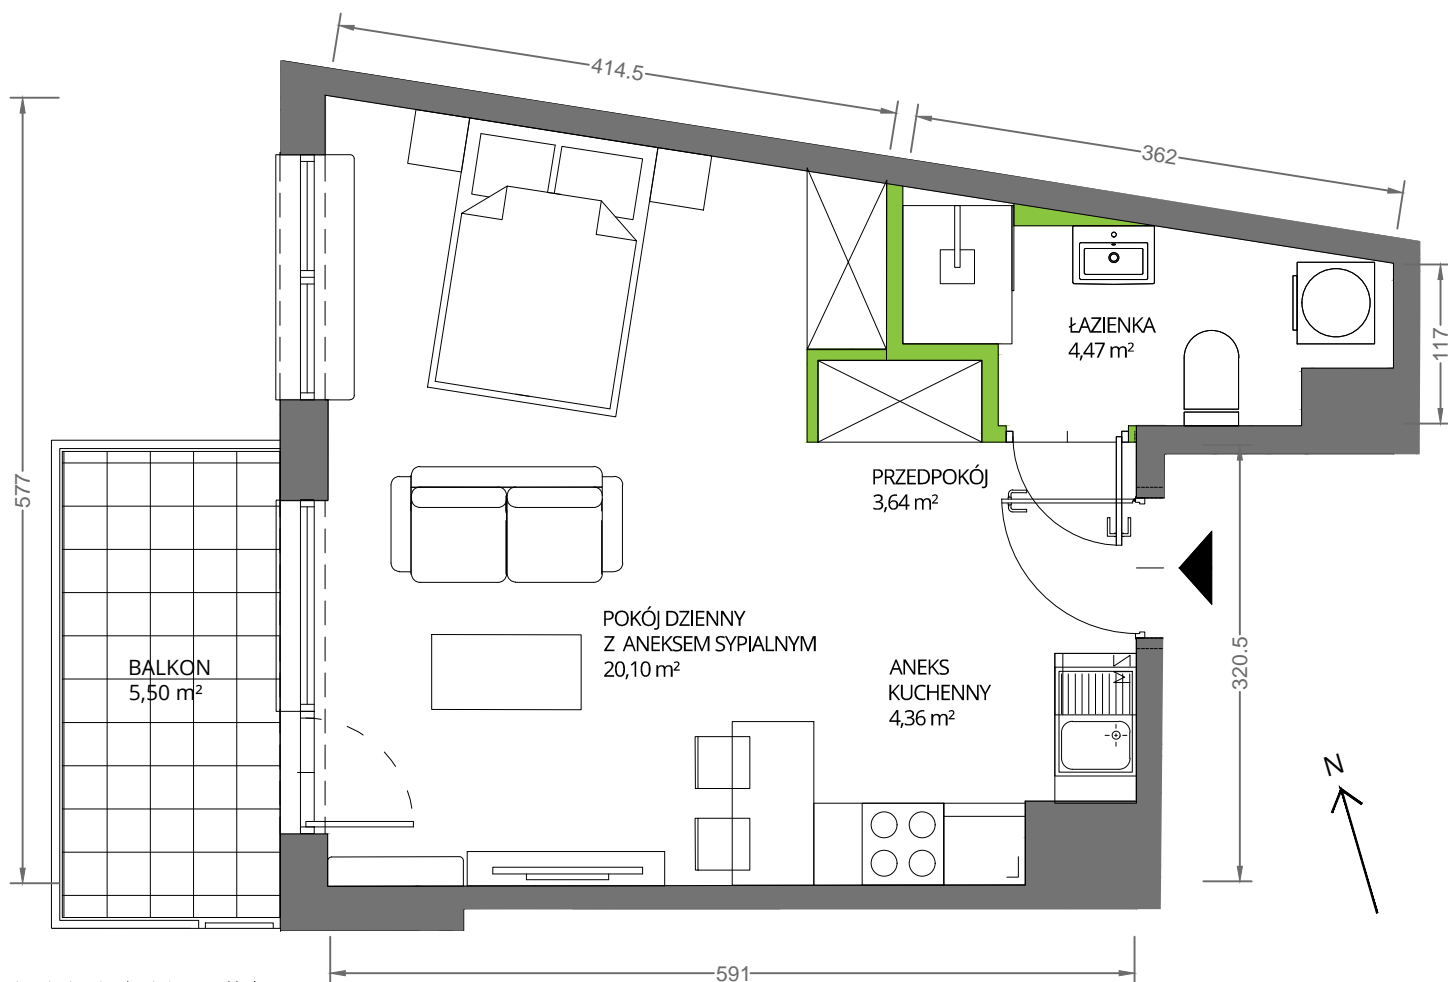

Krakowska Vita

nr 294

Powierzchnia **32,57 m²**

Piętro **4**

Aranżacja mieszkania jest przykładowa

Powierzchnia **użytkowa**

Rzut kondygnacji **Piętro 4**

Plan osiedla

pokój dzienny	
z aneksem sypialnym	20,10 m ²
aneks kuchenny	4,36 m ²
łazienka	4,47 m ²
przedpokój	3,64 m ²
Razem	32,57 m²
+ balkon	5,50 m ²

U nas nigdy nie płacisz za powierzchnię pod ścianami działowymi